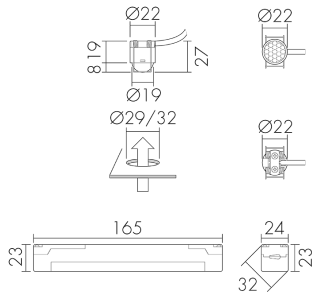

Illustrationen

Abmessungen in mm

Erfassungsschemas

Abmessungen in m

links: Aufsicht, rechts: Seitenansicht

- Reichweite bei sitzender Tätigkeit (Präsenz)
- - - Reichweite bei direktem Draufzugehen (radial)
- Reichweite bei seitlichem Vorbeigehen (tangential)

Technische Daten

Montageeigenschaften

Montagehöhe empfohlen [m]	2.5
Montagehöhe maximum 2 [m]	5
Montagehöhe minimum [m]	2.5
Montagekategorie	Bausatz

Material und Bauform

Bohrloch [mm]	29
Bohrloch mit Leistungsteil [mm]	32
Farbe	n/a
UV-Beständig	UV-stabilisiertes Polycarbonat