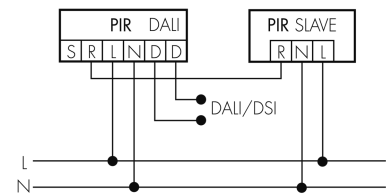

Funktionseigenschaften

Anzahl der Kanäle	1
-------------------	---

Fernbedienbar	IR-RC (Folie IR-PD DALI)
Funktionseigenschaften [Ausgang]	
Ansprechelligkeit [lx]	5 - 2000
Halbautomatik	ja
max. Nachlaufzeit	30 min
min. Nachlaufzeit	1 min
Orientierungslicht	ja (Zeit einstellbar)
Steuerausgang	DALI/DSI, Schaltleistung max. 50 EVG
Funktionseigenschaften [Eingang]	
Tastereingang	ja
Funktionseigenschaften [Eingang 2]	
Slaveeingang	ja
Deklarationen	
Betriebstemperatur [°C]	-25 °C bis +55 °C
Schutzart [IP]	IP20
Schutzklasse	II

Schaltbilder

Normalbetrieb

Normalbetrieb mit externem Taster

Master-Slave-Betrieb

Master-Slave-Betrieb mit externem Taster

Zubehör

**IR-RC**

IR-Fernbedienung
E-Nr: 535 949 005
Preis brutto exkl. MwSt.: 30.00 CHF