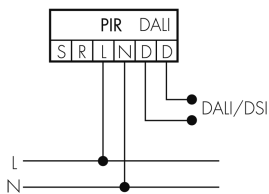

Fernbedienbar	IR-RC (Folie IR-PD DALI)
Funktionseigenschaften [Ausgang]	
Ansprechelligkeit [lx]	5 - 2000
Halbautomatik	ja
max. Nachlaufzeit	30 min
min. Nachlaufzeit	1 min
Orientierungslicht	ja (Zeit einstellbar)
Steuerausgang	DALI/DSI, Schaltleistung max. 50 EVG
Funktionseigenschaften [Eingang]	
Tastereingang	ja
Funktionseigenschaften [Eingang 2]	
Slaveeingang	ja
Deklarationen	
Betriebstemperatur [°C]	-25 °C bis +55 °C
Schutzart [IP]	IP20
Schutzklasse	II

Schaltbilder

Normalbetrieb