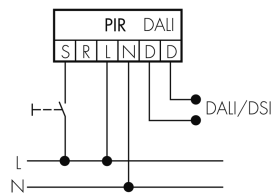

Funktionseigenschaften

Anzahl der Kanäle	1
-------------------	---

Fernbedienbar	IR-RC (Folie IR-PD DALI)
Funktionseigenschaften [Ausgang]	
Ansprechelligkeit [lx]	5 - 2000
Halbautomatik	ja
max. Nachlaufzeit	30 min
min. Nachlaufzeit	1 min
Orientierungslicht	ja (Zeit einstellbar)
Steuerausgang	DALI/DSI, Schaltleistung max. 50 EVG
Funktionseigenschaften [Eingang]	
Tastereingang	ja
Funktionseigenschaften [Eingang 2]	
Slaveeingang	ja
Deklarationen	
Betriebstemperatur [°C]	-25 °C bis +55 °C
Schutzart [IP]	IP20
Schutzklasse	II

Schaltbilder

Normalbetrieb

Normalbetrieb mit externem Taster

Master-Slave-Betrieb

Master-Slave-Betrieb mit externem Taster

Zubehör

**IR-RC**

IR-Fernbedienung
E-Nr: 535 949 005
Preis brutto exkl. MwSt.: 30.00 CHF