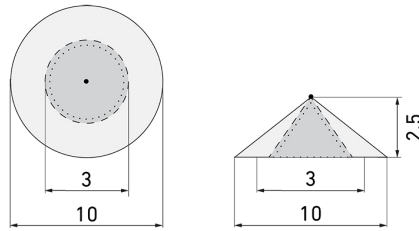

Illustrationen

Abmessungen in mm

Erfassungsschemas

Abmessungen in m

links: Aufsicht, rechts: Seitenansicht

- Reichweite bei sitzender Tätigkeit (Präsenz)
- - - Reichweite bei direktem Draufzugehen (radial)
- Reichweite bei seitlichem Vorbeigehen (tangential)

Technische Daten

Montageeigenschaften

Montagehöhe empfohlen [m]	2.5
Montagehöhe maximum 2 [m]	5
Montagehöhe minimum [m]	2.5
Montagekategorie	Bausatz

Material und Bauform

Bohrloch [mm]	29
Bohrloch mit Leistungsteil [mm]	32
Farbe	n/a
UV-Beständig	UV-stabilisiertes Polycarbonat