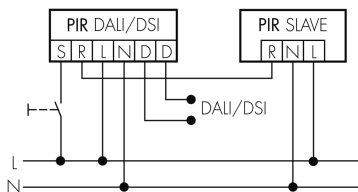

Funktionseigenschaften

Anzahl der Kanäle	1
-------------------	---

Fernbedienbar	IR-RC (Folie IR-PD DALI)
Funktionseigenschaften [Ausgang]	
Ansprechelligkeit [lx]	5 - 2000
Halbautomatik	ja
max. Nachlaufzeit	30 min
min. Nachlaufzeit	1 min
Orientierungslicht	ja (Zeit einstellbar)
Steuerausgang	DALI/DSI, Schaltleistung max. 50 EVG
Funktionseigenschaften [Eingang]	
Tastereingang	ja
Funktionseigenschaften [Eingang 2]	
Slaveeingang	ja
Deklarationen	
Betriebstemperatur [°C]	-25 °C bis +55 °C
Schutzart [IP]	IP20
Schutzklasse	II

Schaltbilder

Normalbetrieb

Normalbetrieb mit externem Taster

Master-Slave-Betrieb

Master-Slave-Betrieb mit externem Taster

Zubehör

**IR-RC**

IR-Fernbedienung
E-Nr: 535 949 005
Preis brutto exkl. MwSt.: 30.00 CHF