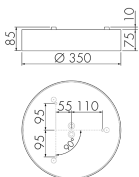

Illustrationen

Abmessungen in
mm

Technische Daten

Schaltbilder

Betrieb in Kombination mit einer IL1 mit Melder**Betrieb in Kombination mit einem beliebigen Schalter**

Zubehör

**EBG-Aries-R35**

Einbetoniergehäuse