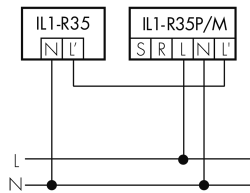

IL1-R35-4

LED-Leuchte

E-Nr: 941 400 409

nicht mehr lieferbar

Produktbeschreibung

- Stromsparende, langlebige LED-Technik
- Hochwertige Verarbeitung und Materialien, Swiss-Made
- Intelligente Decken- und Wandanbauleuchte, rund
- Zeitloses Design aus weiss-mattem Acrylglas

Illustrationen

Abmessungen in
mm

Technische Daten

Schaltbilder

Betrieb in Kombination mit einer IL1 mit Melder**Betrieb in Kombination mit einem beliebigen Schalter**

Zubehör

**EBG-Aries-R35**

Einbetoniergehäuse