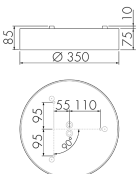

Illustrationen

Abmessungen in
mm

Technische Daten

Schaltbilder

Gruppen-/Systembetrieb über 2 Sicherungsgruppen

Normalbetrieb mit externem Taster

Master-Slave-Betrieb

Normalbetrieb