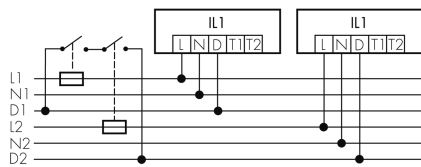

IL1-R35-3-A

Intelligente LED-Leuchte

E-Nr: 941 400 209

nicht mehr lieferbar

Produktbeschreibung

- Orientierungslicht für erhöhte Sicherheitsanforderungen in Altersheimen, Spitälern, öffentlichen Bauten etc.
- Hochwertige Verarbeitung und Materialien, Swiss-Made
- Intelligente Decken- und Wandanbauleuchte, rund
- Dimmt oder schaltet automatisch in Abhängigkeit von Tageslicht
- Einfache 1-Draht-Erweiterung zu intelligentem, vorkonfiguriertem Leuchten-Netzwerk
- 2 Eingänge zur Übersteuerung mit Tastern, Zeitschaltuhren oder Bewegungsmeldern
- Linien- und Flächen-Schwarm- Funktionalität
- Zeitloses Design aus weiss-mattem Acrylglas
- Optionale Fernbedienung für das Anpassen der Steuerprogramme
- Sofort betriebsbereit dank vorkonfigurierten Steuerprogrammen
- DC-Erkennung mit automatischem Aufruf von Notlicht-Steuerprogramm

Illustrationen

Abmessungen in
mm

Technische Daten

Schaltbilder

Gruppen-/Systembetrieb über 2 Sicherungsgruppen

Normalbetrieb mit externem Taster

Master-Slave-Betrieb

Normalbetrieb