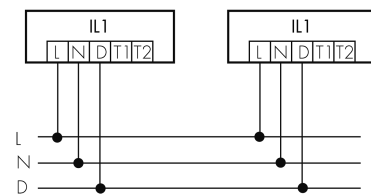

Gruppen-/Systembetrieb

Zubehör