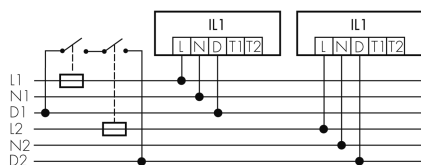

IL1-R35-3-AS

Intelligente LED-Leuchte mit
Notlicht

E-Nr: 941 401 209

nicht mehr lieferbar

Produktbeschreibung

- Orientierungslicht für erhöhte Sicherheitsanforderungen in Altersheimen, Spitälern, öffentlichen Bauten etc.
- Hochwertige Verarbeitung und Materialien, Swiss-Made
- Intelligente Decken- und Wandanbauleuchte, rund
- Dimmt oder schaltet automatisch in Abhängigkeit von Tageslicht
- Einfache 1-Draht-Erweiterung zu intelligentem, vorkonfiguriertem Leuchten-Netzwerk
- 2 Eingänge zur Übersteuerung mit Tastern, Zeitschaltuhren oder Bewegungsmeldern
- Linien- und Flächen-Schwarm- Funktionalität
- Zeitloses Design aus weiss-mattem Acrylglas
- Optionale Fernbedienung für das Anpassen der Steuerprogramme
- Sofort betriebsbereit dank vorkonfigurierten Steuerprogrammen
- DC-Erkennung mit automatischem Aufruf von Notlicht-Steuerprogramm
- Notlicht mit Leuchtdauer > 1 h, inkl. Selbsttest

Illustrationen

Abmessungen in
mm

Technische Daten

Schaltbilder

Gruppen-/Systembetrieb über 2 Sicherungsgruppen

Normalbetrieb mit externem Taster

Master-Slave-Betrieb

Normalbetrieb