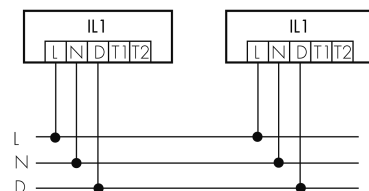

Gruppen-/Systembetrieb

Zubehör