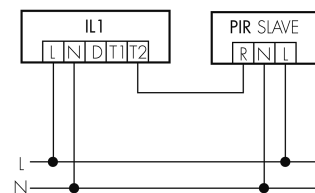

IL1-R35-3-AS

Intelligente LED-Leuchte mit
Notlicht

E-Nr: 941 401 209

nicht mehr lieferbar

Produktbeschreibung

- Orientierungslicht für erhöhte Sicherheitsanforderungen in Altersheimen, Spitälern, öffentlichen Bauten etc.
- Hochwertige Verarbeitung und Materialien, Swiss-Made
- Intelligente Decken- und Wandanbauleuchte, rund
- Dimmt oder schaltet automatisch in Abhängigkeit von Tageslicht
- Einfache 1-Draht-Erweiterung zu intelligentem, vorkonfiguriertem Leuchten-Netzwerk
- 2 Eingänge zur Übersteuerung mit Tastern, Zeitschaltuhren oder Bewegungsmeldern
- Linien- und Flächen-Schwarm- Funktionalität
- Zeitloses Design aus weiss-mattem Acrylglas
- Optionale Fernbedienung für das Anpassen der Steuerprogramme
- Sofort betriebsbereit dank vorkonfigurierten Steuerprogrammen
- DC-Erkennung mit automatischem Aufruf von Notlicht-Steuerprogramm
- Notlicht mit Leuchtdauer > 1 h, inkl. Selbsttest

Illustrationen

Abmessungen in
mm

Technische Daten

Schaltbilder

Gruppen-/Systembetrieb über 2 Sicherungsgruppen

Normalbetrieb mit externem Taster

Master-Slave-Betrieb

Normalbetrieb