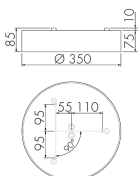

Illustrationen

Abmessungen in
mm

Technische Daten

Schaltbilder

Gruppen-/Systembetrieb über 2 Sicherungsgruppen

Normalbetrieb mit externem Taster

Master-Slave-Betrieb

Normalbetrieb