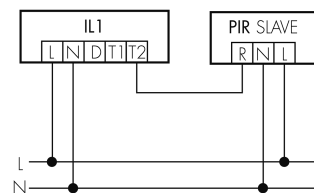

IL1-RU35-4-AS

Intelligente LED-Leuchte mit
Notlicht

E-Nr: 941 401 639

nicht mehr lieferbar

Produktbeschreibung

- Orientierungslicht für erhöhte Sicherheitsanforderungen in Altersheimen, Spitälern, öffentlichen Bauten etc.
- Hochwertige Verarbeitung und Materialien, Swiss-Made
- Intelligente Decken- und Wand-Halbeinbauleuchte, rund
- Dimmt oder schaltet automatisch in Abhängigkeit von Tageslicht
- Einfache 1-Draht-Erweiterung zu intelligentem, vorkonfiguriertem Leuchten-Netzwerk
- 2 Eingänge zur Übersteuerung mit Tastern, Zeitschaltuhren oder Bewegungsmeldern
- Linien- und Flächen-Schwarm- Funktionalität
- Zeitloses Design aus weiss-mattem Acrylglas
- Optionale Fernbedienung für das Anpassen der Steuerprogramme
- Sofort betriebsbereit dank vorkonfigurierten Steuerprogrammen
- DC-Erkennung mit automatischem Aufruf von Notlicht-Steuerprogramm
- Notlicht mit Leuchtdauer > 1 h, inkl. Selbsttest

Illustrationen

Abmessungen in
mm

Technische Daten

Schaltbilder

Gruppen-/Systembetrieb über 2 Sicherungsgruppen

Normalbetrieb mit externem Taster

Master-Slave-Betrieb

Normalbetrieb