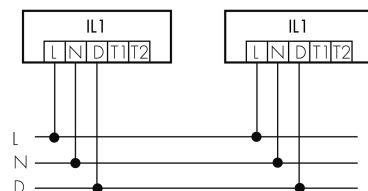

Gruppen-/Systembetrieb

Zubehör