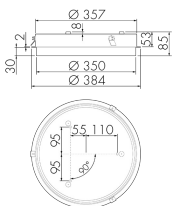

Illustrationen

Abmessungen in
mm

Technische Daten

Schaltbilder

Gruppen-/Systembetrieb über 2 Sicherungsgruppen

Normalbetrieb mit externem Taster

Master-Slave-Betrieb

Normalbetrieb