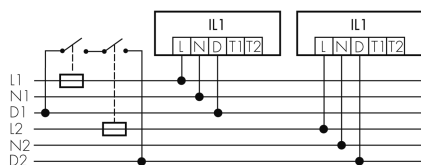

IL1-RU35-4-AS

Intelligente LED-Leuchte mit
Notlicht

E-Nr: 941 401 639

nicht mehr lieferbar

Produktbeschreibung

- Orientierungslicht für erhöhte Sicherheitsanforderungen in Altersheimen, Spitälern, öffentlichen Bauten etc.
- Hochwertige Verarbeitung und Materialien, Swiss-Made
- Intelligente Decken- und Wand-Halbeinbauleuchte, rund
- Dimmt oder schaltet automatisch in Abhängigkeit von Tageslicht
- Einfache 1-Draht-Erweiterung zu intelligentem, vorkonfiguriertem Leuchten-Netzwerk
- 2 Eingänge zur Übersteuerung mit Tastern, Zeitschaltuhren oder Bewegungsmeldern
- Linien- und Flächen-Schwarm- Funktionalität
- Zeitloses Design aus weiss-mattem Acrylglas
- Optionale Fernbedienung für das Anpassen der Steuerprogramme
- Sofort betriebsbereit dank vorkonfigurierten Steuerprogrammen
- DC-Erkennung mit automatischem Aufruf von Notlicht-Steuerprogramm
- Notlicht mit Leuchtdauer > 1 h, inkl. Selbsttest

Illustrationen

Abmessungen in
mm

Technische Daten

Schaltbilder

Gruppen-/Systembetrieb über 2 Sicherungsgruppen

Normalbetrieb mit externem Taster

Master-Slave-Betrieb

Normalbetrieb