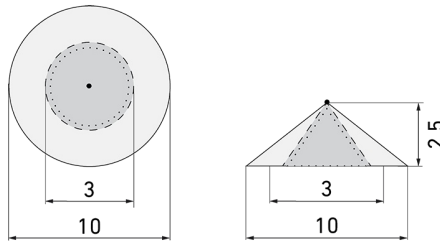

IL1-RE35-3-MS

LED-Leuchte mit Bewegungsmelder und
Notlicht

E-Nr: 941 401 119

nicht mehr lieferbar

Produktbeschreibung

- Stromsparende, langlebige LED-Technik
- Hochwertige Verarbeitung und Materialien, Swiss-Made
- Intelligente Decken- und Wand-Einbauleuchte, rund
- Leistungsstarker, störstärkerer Passiv-Infrarot-Bewegungsmelder
- Leuchte auch ohne Melder erhältlich
- Hochempfindliche und störstärkste Passiv-Infrarot-Anwesenheitserfassung, klare Bereichs-Eingrenzung dank Abdeckclip
- Schaltet automatisch in Abhängigkeit von Bewegung und Helligkeit
- Zeitloses Design aus weiss-mattem Acrylglas
- Fernbedienung als Zubehör lieferbar
- Sofort Betriebsbereit dank Werksprogramm
- Notlicht mit Leuchtdauer > 1 h, inkl. Selbsttest

Illustrationen

Abmessungen in mm

Erfassungsschemas

Abmessungen in m

links: Aufsicht, rechts: Seitenansicht

- Reichweite bei sitzender Tätigkeit (Präsenz)
- - - Reichweite bei direktem Draufzugehen (radial)
- Reichweite bei seitlichem Vorbeigehen (tangential)