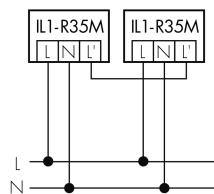

Illustrationen

Abmessungen in mm

Erfassungsschemas

Abmessungen in m

links: Aufsicht, rechts: Seitenansicht

- Reichweite bei sitzender Tätigkeit (Präsenz)
- - - Reichweite bei direktem Draufzugehen (radial)
- Reichweite bei seitlichem Vorbeigehen (tangential)

Technische Daten

Schaltbilder

Normalbetrieb

Normalbetrieb mit externer Leuchte

Normalbetrieb mit externer Leuchte und RC-Glied

Normalbetrieb mit externem Taster

Parallelbetrieb

Dauerlichtbetrieb mit externem Schalter