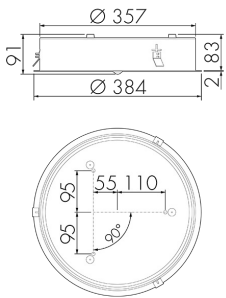

Illustrationen

Abmessungen in mm

Erfassungsschemas

Abmessungen in m

links: Aufsicht, rechts: Seitenansicht

- Reichweite bei sitzender Tätigkeit (Präsenz)
- - - Reichweite bei direktem Draufzugehen (radial)
- Reichweite bei seitlichem Vorbeigehen (tangential)