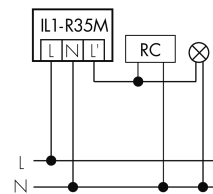

Illustrationen

Abmessungen in mm

Erfassungsschemas

Abmessungen in m

links: Aufsicht, rechts: Seitenansicht

- Reichweite bei sitzender Tätigkeit (Präsenz)
- - - Reichweite bei direktem Draufzugehen (radial)
- Reichweite bei seitlichem Vorbeigehen (tangential)

Technische Daten

Schaltbilder

Normalbetrieb

Normalbetrieb mit externer Leuchte

Normalbetrieb mit externer Leuchte und RC-Glied

Normalbetrieb mit externem Taster

Parallelbetrieb

Dauerlichtbetrieb mit externem Schalter

Zubehör

IR-RC
IR-Fernbedienung
E-Nr: 535 949 005

IR-PD Mini
IR-Fernbedienung, klein
E-Nr: 535 949 035

EBG-Aries-R35
Einbetoniergehäuse
E-Nr: 941 490 009