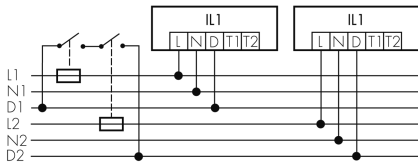

IL1-RE35-3-B

Intelligente LED-Leuchte mit
Präsenzmelder
E-Nr: 941 400 319

nicht mehr lieferbar

Produktbeschreibung

- Orientierungslicht für erhöhte Sicherheitsanforderungen in Altersheimen, Spitälern, öffentlichen Bauten etc.
- Hochwertige Verarbeitung und Materialien, Swiss-Made
- Intelligente Decken- und Wand-Einbauleuchte, rund
- Leuchte auch ohne Melder erhältlich
- Hochempfindliche und störteste Passiv-Infrarot-Anwesenheitserfassung, klare Bereichs-Eingrenzung dank Abdeckclip
- Dimmt oder schaltet automatisch in Abhängigkeit von Präsenz und Tageslicht
- Einfache 1-Draht-Erweiterung zu intelligentem, vorkonfiguriertem Leuchten-Netzwerk
- 2 Eingänge zur Übersteuerung mit Tastern, Zeitschaltuhren oder Bewegungsmeldern
- Linien- und Flächen-Schwarm- Funktionalität
- Zeitloses Design aus weiss-mattem Acrylglas
- Optionale Fernbedienung für das Anpassen der Steuerprogramme
- Sofort betriebsbereit dank vorkonfigurierten Steuerprogrammen
- DC-Erkennung mit automatischem Aufruf von Notlicht-Steuerprogramm

Illustrationen

Abmessungen in mm

Erfassungsschemas

Abmessungen in m

links: Aufsicht, rechts: Seitenansicht

- Reichweite bei sitzender Tätigkeit (Präsenz)
- - - Reichweite bei direktem Draufzugehen (radial)
- Reichweite bei seitlichem Vorbeigehen (tangential)

Technische Daten

Schaltbilder

Gruppen-/Systembetrieb über 2 Sicherungsgruppen

Normalbetrieb mit externem Taster

Master-Slave-Betrieb

Normalbetrieb

Gruppen-/Systembetrieb

Zubehör