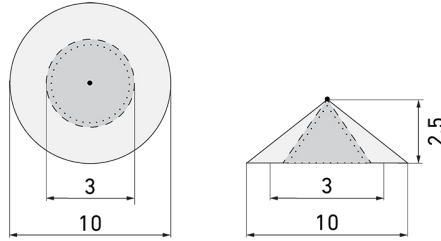

IL1-RE35-3-B

Intelligente LED-Leuchte mit
Präsenzmelder
E-Nr: 941 400 319

nicht mehr lieferbar

Produktbeschreibung

- Orientierungslicht für erhöhte Sicherheitsanforderungen in Altersheimen, Spitälern, öffentlichen Bauten etc.
- Hochwertige Verarbeitung und Materialien, Swiss-Made
- Intelligente Decken- und Wand-Einbauleuchte, rund
- Leuchte auch ohne Melder erhältlich
- Hochempfindliche und störteste Passiv-Infrarot-Anwesenheitserfassung, klare Bereichs-Eingrenzung dank Abdeckclip
- Dimmt oder schaltet automatisch in Abhängigkeit von Präsenz und Tageslicht
- Einfache 1-Draht-Erweiterung zu intelligentem, vorkonfiguriertem Leuchten-Netzwerk
- 2 Eingänge zur Übersteuerung mit Tastern, Zeitschaltuhren oder Bewegungsmeldern
- Linien- und Flächen-Schwarm- Funktionalität
- Zeitloses Design aus weiss-mattem Acrylglas
- Optionale Fernbedienung für das Anpassen der Steuerprogramme
- Sofort betriebsbereit dank vorkonfigurierten Steuerprogrammen
- DC-Erkennung mit automatischem Aufruf von Notlicht-Steuerprogramm

Illustrationen

Abmessungen in mm

Erfassungsschemas

Abmessungen in m

links: Aufsicht, rechts: Seitenansicht

- Reichweite bei sitzender Tätigkeit (Präsenz)
- - - Reichweite bei direktem Draufzugehen (radial)
- Reichweite bei seitlichem Vorbeigehen (tangential)