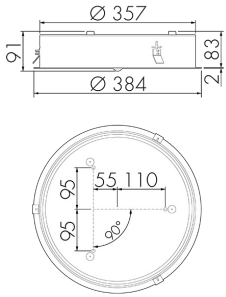

Illustrationen

Abmessungen in mm

Erfassungsschemas

Abmessungen in m

links: Aufsicht, rechts: Seitenansicht

- Reichweite bei sitzender Tätigkeit (Präsenz)
- - - Reichweite bei direktem Draufzugehen (radial)
- Reichweite bei seitlichem Vorbeigehen (tangential)