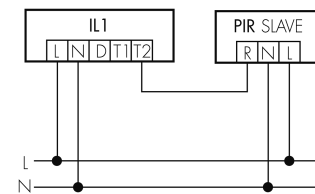

Illustrationen

Abmessungen in mm

Erfassungsschemas

Abmessungen in m

links: Aufsicht, rechts: Seitenansicht

- Reichweite bei sitzender Tätigkeit (Präsenz)
- - - Reichweite bei direktem Draufzugehen (radial)
- Reichweite bei seitlichem Vorbeigehen (tangential)

Technische Daten

Schaltbilder

Gruppen-/Systembetrieb über 2 Sicherungsgruppen

Normalbetrieb mit externem Taster

Master-Slave-Betrieb

Gruppen-/Systembetrieb

Normalbetrieb

Zubehör