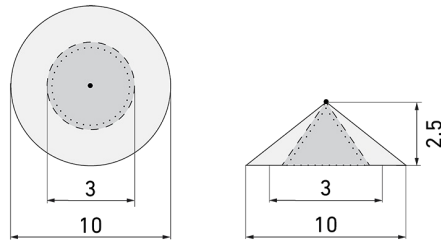

IL1-RE35-4-A

Intelligente LED-Leuchte

E-Nr: 941 400 619

nicht mehr lieferbar

Produktbeschreibung

- Orientierungslicht für erhöhte Sicherheitsanforderungen in Altersheimen, Spitälern, öffentlichen Bauten etc.
- Hochwertige Verarbeitung und Materialien, Swiss-Made
- Intelligente Decken- und Wand-Einbauleuchte, rund
- Dimmt oder schaltet automatisch in Abhängigkeit von Tageslicht
- Einfache 1-Draht-Erweiterung zu intelligentem, vorkonfiguriertem Leuchten-Netzwerk
- 2 Eingänge zur Übersteuerung mit Tastern, Zeitschaltuhren oder Bewegungsmeldern
- Linien- und Flächen-Schwarm- Funktionalität
- Zeitloses Design aus weiss-mattem Acrylglas
- Fernbedienung für das einfache Anpassen der Steuerprogramme
- Sofort betriebsbereit dank vorkonfigurierten Steuerprogrammen
- DC-Erkennung mit automatischem Aufruf von Notlicht-Steuerprogramm

Illustrationen

Abmessungen in mm

Erfassungsschemas

Abmessungen in m

links: Aufsicht, rechts: Seitenansicht

- Reichweite bei sitzender Tätigkeit (Präsenz)
- - - Reichweite bei direktem Draufzugehen (radial)
- Reichweite bei seitlichem Vorbeigehen (tangential)