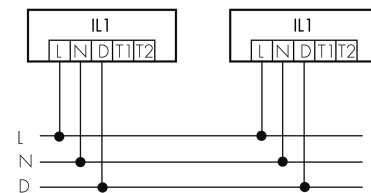

IL1-RE35-4-A

Intelligente LED-Leuchte

E-Nr: 941 400 619

nicht mehr lieferbar

Produktbeschreibung

- Orientierungslicht für erhöhte Sicherheitsanforderungen in Altersheimen, Spitälern, öffentlichen Bauten etc.
- Hochwertige Verarbeitung und Materialien, Swiss-Made
- Intelligente Decken- und Wand-Einbauleuchte, rund
- Dimmt oder schaltet automatisch in Abhängigkeit von Tageslicht
- Einfache 1-Draht-Erweiterung zu intelligentem, vorkonfiguriertem Leuchten-Netzwerk
- 2 Eingänge zur Übersteuerung mit Tastern, Zeitschaltuhren oder Bewegungsmeldern
- Linien- und Flächen-Schwarm- Funktionalität
- Zeitloses Design aus weiss-mattem Acrylglas
- Fernbedienung für das einfache Anpassen der Steuerprogramme
- Sofort betriebsbereit dank vorkonfigurierten Steuerprogrammen
- DC-Erkennung mit automatischem Aufruf von Notlicht-Steuerprogramm

Illustrationen

Abmessungen in mm

Erfassungsschemas

Abmessungen in m

links: Aufsicht, rechts: Seitenansicht

- Reichweite bei sitzender Tätigkeit (Präsenz)
- - - Reichweite bei direktem Draufzugehen (radial)
- Reichweite bei seitlichem Vorbeigehen (tangential)

Technische Daten

Schaltbilder

Gruppen-/Systembetrieb über 2 Sicherungsgruppen

Normalbetrieb mit externem Taster

Master-Slave-Betrieb

Gruppen-/Systembetrieb

Normalbetrieb

Zubehör