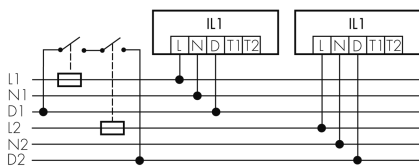

IL1-RE35-4-A

Intelligente LED-Leuchte

E-Nr: 941 400 619

nicht mehr lieferbar

Produktbeschreibung

- Orientierungslicht für erhöhte Sicherheitsanforderungen in Altersheimen, Spitälern, öffentlichen Bauten etc.
- Hochwertige Verarbeitung und Materialien, Swiss-Made
- Intelligente Decken- und Wand-Einbauleuchte, rund
- Dimmt oder schaltet automatisch in Abhängigkeit von Tageslicht
- Einfache 1-Draht-Erweiterung zu intelligentem, vorkonfiguriertem Leuchten-Netzwerk
- 2 Eingänge zur Übersteuerung mit Tastern, Zeitschaltuhren oder Bewegungsmeldern
- Linien- und Flächen-Schwarm- Funktionalität
- Zeitloses Design aus weiss-mattem Acrylglas
- Fernbedienung für das einfache Anpassen der Steuerprogramme
- Sofort betriebsbereit dank vorkonfigurierten Steuerprogrammen
- DC-Erkennung mit automatischem Aufruf von Notlicht-Steuerprogramm

Illustrationen

Abmessungen in mm

Erfassungsschemas

Abmessungen in m

links: Aufsicht, rechts: Seitenansicht

- Reichweite bei sitzender Tätigkeit (Präsenz)
- - - Reichweite bei direktem Draufzugehen (radial)
- Reichweite bei seitlichem Vorbeigehen (tangential)

Technische Daten

Schaltbilder

Gruppen-/Systembetrieb über 2 Sicherungsgruppen

Normalbetrieb mit externem Taster

Master-Slave-Betrieb

Gruppen-/Systembetrieb

Normalbetrieb

Zubehör