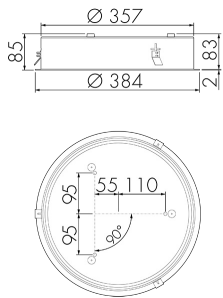

IL1-RE35-4-A

Intelligente LED-Leuchte

E-Nr: 941 400 619

nicht mehr lieferbar

Produktbeschreibung

- Orientierungslicht für erhöhte Sicherheitsanforderungen in Altersheimen, Spitälern, öffentlichen Bauten etc.
- Hochwertige Verarbeitung und Materialien, Swiss-Made
- Intelligente Decken- und Wand-Einbauleuchte, rund
- Dimmt oder schaltet automatisch in Abhängigkeit von Tageslicht
- Einfache 1-Draht-Erweiterung zu intelligentem, vorkonfiguriertem Leuchten-Netzwerk
- 2 Eingänge zur Übersteuerung mit Tastern, Zeitschaltuhren oder Bewegungsmeldern
- Linien- und Flächen-Schwarm- Funktionalität
- Zeitloses Design aus weiss-mattem Acrylglas
- Fernbedienung für das einfache Anpassen der Steuerprogramme
- Sofort betriebsbereit dank vorkonfigurierten Steuerprogrammen
- DC-Erkennung mit automatischem Aufruf von Notlicht-Steuerprogramm

Illustrationen

Abmessungen in mm

Erfassungsschemas

Abmessungen in m

links: Aufsicht, rechts: Seitenansicht

- Reichweite bei sitzender Tätigkeit (Präsenz)
- - - Reichweite bei direktem Draufzugehen (radial)
- Reichweite bei seitlichem Vorbeigehen (tangential)