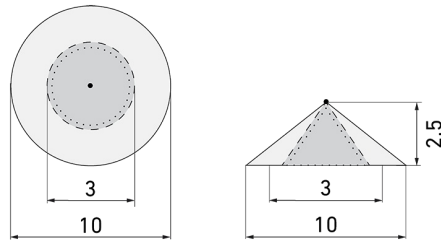

IL1-RE35-4-AS

Intelligente LED-Leuchte mit
Notlicht
E-Nr: 941 401 619

nicht mehr lieferbar

Produktbeschreibung

- Orientierungslicht für erhöhte Sicherheitsanforderungen in Altersheimen, Spitälern, öffentlichen Bauten etc.
- Hochwertige Verarbeitung und Materialien, Swiss-Made
- Intelligente Decken- und Wand-Einbauleuchte, rund
- Dimmt oder schaltet automatisch in Abhängigkeit von Tageslicht
- Einfache 1-Draht-Erweiterung zu intelligentem, vorkonfiguriertem Leuchten-Netzwerk
- 2 Eingänge zur Übersteuerung mit Tastern, Zeitschaltuhren oder Bewegungsmeldern
- Linien- und Flächen-Schwarm- Funktionalität
- Zeitloses Design aus weiss-mattem Acrylglas
- Optionale Fernbedienung für das Anpassen der Steuerprogramme
- Sofort betriebsbereit dank vorkonfigurierten Steuerprogrammen
- DC-Erkennung mit automatischem Aufruf von Notlicht-Steuerprogramm
- Notlicht mit Leuchtdauer > 1 h, inkl. Selbsttest

Illustrationen

Abmessungen in mm

Erfassungsschemas

Abmessungen in m

links: Aufsicht, rechts: Seitenansicht

- Reichweite bei sitzender Tätigkeit (Präsenz)
- - - Reichweite bei direktem Draufzugehen (radial)
- Reichweite bei seitlichem Vorbeigehen (tangential)