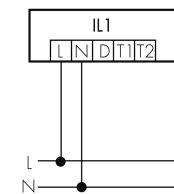

Illustrationen

Abmessungen in mm

Erfassungsschemas

Abmessungen in m

links: Aufsicht, rechts: Seitenansicht

- Reichweite bei sitzender Tätigkeit (Präsenz)
- - - Reichweite bei direktem Draufzugehen (radial)
- Reichweite bei seitlichem Vorbeigehen (tangential)

Technische Daten

Schaltbilder

Gruppen-/Systembetrieb über 2 Sicherungsgruppen

Normalbetrieb mit externem Taster

Master-Slave-Betrieb

Gruppen-/Systembetrieb

Normalbetrieb

Zubehör