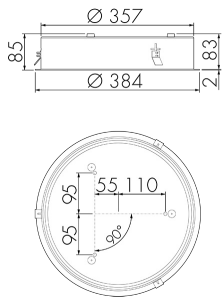

Illustrationen

Abmessungen in mm

Erfassungsschemas

Abmessungen in m

links: Aufsicht, rechts: Seitenansicht

- Reichweite bei sitzender Tätigkeit (Präsenz)
- - - Reichweite bei direktem Draufzugehen (radial)
- Reichweite bei seitlichem Vorbeigehen (tangential)