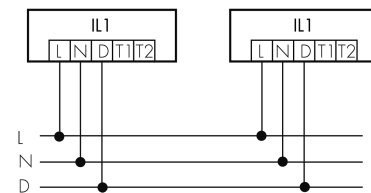

IL1-RE35-4-AS

Intelligente LED-Leuchte mit
Notlicht
E-Nr: 941 401 619

nicht mehr lieferbar

Produktbeschreibung

- Orientierungslicht für erhöhte Sicherheitsanforderungen in Altersheimen, Spitälern, öffentlichen Bauten etc.
- Hochwertige Verarbeitung und Materialien, Swiss-Made
- Intelligente Decken- und Wand-Einbauleuchte, rund
- Dimmt oder schaltet automatisch in Abhängigkeit von Tageslicht
- Einfache 1-Draht-Erweiterung zu intelligentem, vorkonfiguriertem Leuchten-Netzwerk
- 2 Eingänge zur Übersteuerung mit Tastern, Zeitschaltuhren oder Bewegungsmeldern
- Linien- und Flächen-Schwarm- Funktionalität
- Zeitloses Design aus weiss-mattem Acrylglas
- Optionale Fernbedienung für das Anpassen der Steuerprogramme
- Sofort betriebsbereit dank vorkonfigurierten Steuerprogrammen
- DC-Erkennung mit automatischem Aufruf von Notlicht-Steuerprogramm
- Notlicht mit Leuchtdauer > 1 h, inkl. Selbsttest

Illustrationen

Abmessungen in mm

Erfassungsschemas

Abmessungen in m

links: Aufsicht, rechts: Seitenansicht

- Reichweite bei sitzender Tätigkeit (Präsenz)
- - - Reichweite bei direktem Draufzugehen (radial)
- Reichweite bei seitlichem Vorbeigehen (tangential)

Technische Daten

Schaltbilder

Gruppen-/Systembetrieb über 2 Sicherungsgruppen

Normalbetrieb mit externem Taster

Master-Slave-Betrieb

Gruppen-/Systembetrieb

Normalbetrieb

Zubehör