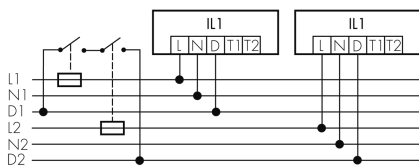

IL1-RE35-4-AS

Intelligente LED-Leuchte mit
Notlicht
E-Nr: 941 401 619

nicht mehr lieferbar

Produktbeschreibung

- Orientierungslicht für erhöhte Sicherheitsanforderungen in Altersheimen, Spitälern, öffentlichen Bauten etc.
- Hochwertige Verarbeitung und Materialien, Swiss-Made
- Intelligente Decken- und Wand-Einbauleuchte, rund
- Dimmt oder schaltet automatisch in Abhängigkeit von Tageslicht
- Einfache 1-Draht-Erweiterung zu intelligentem, vorkonfiguriertem Leuchten-Netzwerk
- 2 Eingänge zur Übersteuerung mit Tastern, Zeitschaltuhren oder Bewegungsmeldern
- Linien- und Flächen-Schwarm- Funktionalität
- Zeitloses Design aus weiss-mattem Acrylglas
- Optionale Fernbedienung für das Anpassen der Steuerprogramme
- Sofort betriebsbereit dank vorkonfigurierten Steuerprogrammen
- DC-Erkennung mit automatischem Aufruf von Notlicht-Steuerprogramm
- Notlicht mit Leuchtdauer > 1 h, inkl. Selbsttest

Illustrationen

Abmessungen in mm

Erfassungsschemas

Abmessungen in m

links: Aufsicht, rechts: Seitenansicht

- Reichweite bei sitzender Tätigkeit (Präsenz)
- - - Reichweite bei direktem Draufzugehen (radial)
- Reichweite bei seitlichem Vorbeigehen (tangential)

Technische Daten

Schaltbilder

Gruppen-/Systembetrieb über 2 Sicherungsgruppen

Normalbetrieb mit externem Taster

Master-Slave-Betrieb

Gruppen-/Systembetrieb

Normalbetrieb

Zubehör