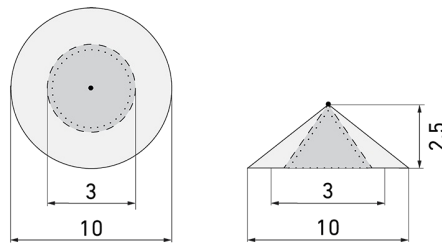

IL1-RE35-4-BS

Intelligente LED-Leuchte mit Präsenzmelder
und Notlicht

E-Nr: 941 401 719

nicht mehr lieferbar

Produktbeschreibung

- Orientierungslicht für erhöhte Sicherheitsanforderungen in Altersheimen, Spitälern, öffentlichen Bauten etc.
- Hochwertige Verarbeitung und Materialien, Swiss-Made
- Intelligente Decken- und Wand-Einbauleuchte, rund
- Leuchte auch ohne Melder erhältlich
- Hochempfindliche und störteste Passiv-Infrarot-Anwesenheitserfassung, klare Bereichs-Eingrenzung dank Abdeckclip
- Dimmt oder schaltet automatisch in Abhängigkeit von Präsenz und Tageslicht
- Einfache 1-Draht-Erweiterung zu intelligentem, vorkonfiguriertem Leuchten-Netzwerk
- 2 Eingänge zur Übersteuerung mit Tastern, Zeitschaltuhren oder Bewegungsmeldern
- Linien- und Flächen-Schwarm- Funktionalität
- Zeitloses Design aus weiss-mattem Acrylglas
- Optionale Fernbedienung für das Anpassen der Steuerprogramme
- Sofort betriebsbereit dank vorkonfigurierten Steuerprogrammen
- DC-Erkennung mit automatischem Aufruf von Notlicht-Steuerprogramm
- Notlicht mit Leuchtdauer > 1 h, inkl. Selbsttest

Illustrationen

Abmessungen in mm

Erfassungsschemas

Abmessungen in m

links: Aufsicht, rechts: Seitenansicht

- Reichweite bei sitzender Tätigkeit (Präsenz)
- - - Reichweite bei direktem Draufzugehen (radial)
- Reichweite bei seitlichem Vorbeigehen (tangential)