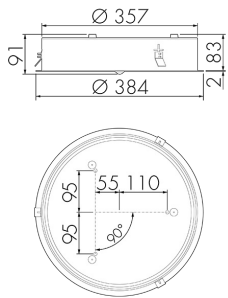

Illustrationen

Abmessungen in mm

Erfassungsschemas

Abmessungen in m

links: Aufsicht, rechts: Seitenansicht

- Reichweite bei sitzender Tätigkeit (Präsenz)
- - - Reichweite bei direktem Draufzugehen (radial)
- Reichweite bei seitlichem Vorbeigehen (tangential)