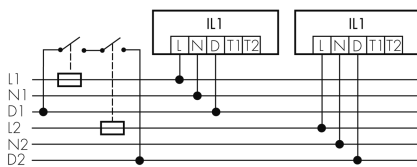

IL1-RE35-4-BS

Intelligente LED-Leuchte mit Präsenzmelder
und Notlicht

E-Nr: 941 401 719

nicht mehr lieferbar

Produktbeschreibung

- Orientierungslicht für erhöhte Sicherheitsanforderungen in Altersheimen, Spitälern, öffentlichen Bauten etc.
- Hochwertige Verarbeitung und Materialien, Swiss-Made
- Intelligente Decken- und Wand-Einbauleuchte, rund
- Leuchte auch ohne Melder erhältlich
- Hochempfindliche und störteste Passiv-Infrarot-Anwesenheitserfassung, klare Bereichs-Eingrenzung dank Abdeckclip
- Dimmt oder schaltet automatisch in Abhängigkeit von Präsenz und Tageslicht
- Einfache 1-Draht-Erweiterung zu intelligentem, vorkonfiguriertem Leuchten-Netzwerk
- 2 Eingänge zur Übersteuerung mit Tastern, Zeitschaltuhren oder Bewegungsmeldern
- Linien- und Flächen-Schwarm- Funktionalität
- Zeitloses Design aus weiss-mattem Acrylglas
- Optionale Fernbedienung für das Anpassen der Steuerprogramme
- Sofort betriebsbereit dank vorkonfigurierten Steuerprogrammen
- DC-Erkennung mit automatischem Aufruf von Notlicht-Steuerprogramm
- Notlicht mit Leuchtdauer > 1 h, inkl. Selbsttest

Illustrationen

Abmessungen in mm

Erfassungsschemas

Abmessungen in m

links: Aufsicht, rechts: Seitenansicht

- Reichweite bei sitzender Tätigkeit (Präsenz)
- - - Reichweite bei direktem Draufzugehen (radial)
- Reichweite bei seitlichem Vorbeigehen (tangential)

Technische Daten

Schaltbilder

Gruppen-/Systembetrieb über 2 Sicherungsgruppen

Normalbetrieb mit externem Taster

Master-Slave-Betrieb

Normalbetrieb

Gruppen-/Systembetrieb

Zubehör