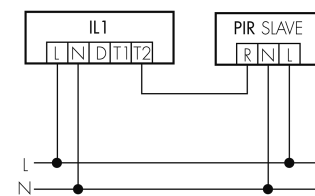

Illustrationen

Abmessungen in mm

Erfassungsschemas

Abmessungen in m

links: Aufsicht, rechts: Seitenansicht

- Reichweite bei sitzender Tätigkeit (Präsenz)
- - - Reichweite bei direktem Draufzugehen (radial)
- Reichweite bei seitlichem Vorbeigehen (tangential)

Technische Daten

Schaltbilder

Gruppen-/Systembetrieb über 2 Sicherungsgruppen

Normalbetrieb mit externem Taster

Master-Slave-Betrieb

Normalbetrieb

Gruppen-/Systembetrieb

Zubehör