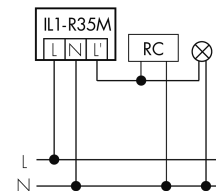

Illustrationen

Abmessungen in mm

Erfassungsschemas

Abmessungen in m

links: Aufsicht, rechts:
Seitenansicht

- Reichweite bei sitzender Tätigkeit (Präsenz)
- - - Reichweite bei direktem Draufzugehen (radial)
- Reichweite bei seitlichem Vorbeigehen (tangential)

Technische Daten

Schaltbilder

Normalbetrieb

Normalbetrieb mit externer Leuchte

Normalbetrieb mit externer Leuchte und RC-Glied

Normalbetrieb mit externem Taster

Parallelbetrieb

Dauerlichtbetrieb mit externem Schalter

Zubehör

IR-RC
IR-Fernbedienung
E-Nr: 535 949 005

IR-PD Mini
IR-Fernbedienung, klein
E-Nr: 535 949 035