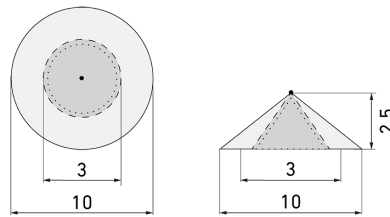

IL1-RP35-4-M

LED-Leuchte mit Bewegungsmelder

E-Nr: 941 400 529

nicht mehr lieferbar

Produktbeschreibung

- Stromsparende, langlebige LED-Technik
- Hochwertige Verarbeitung und Materialien, Swiss-Made
- Intelligente Decken-Pendelleuchte, rund
- Leistungsstarker, störstärkerer Passiv-Infrarot-Bewegungsmelder
- Leuchte auch ohne Melder erhältlich
- Hochempfindliche und störstärkste Passiv-Infrarot-Anwesenheitserfassung, klare Bereichs-Eingrenzung dank Abdeckclip
- Schaltet automatisch in Abhängigkeit von Bewegung und Helligkeit
- Zeitloses Design aus weiss-mattem Acrylglas
- Fernbedienung als Zubehör lieferbar
- Sofort Betriebsbereit dank Werksprogramm

Illustrationen

Abmessungen in mm

Erfassungsschemas

Abmessungen in m

links: Aufsicht, rechts:
Seitenansicht

- Reichweite bei sitzender Tätigkeit (Präsenz)
- - - Reichweite bei direktem Draufzugehen (radial)
- Reichweite bei seitlichem Vorbeigehen (tangential)