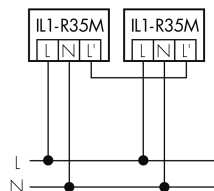

Illustrationen

Abmessungen in mm

Erfassungsschemas

Abmessungen in m

links: Aufsicht, rechts:
Seitenansicht

- Reichweite bei sitzender Tätigkeit (Präsenz)
- - - Reichweite bei direktem Draufzugehen (radial)
- Reichweite bei seitlichem Vorbeigehen (tangential)

Technische Daten

Schaltbilder

Normalbetrieb

Normalbetrieb mit externer Leuchte

Normalbetrieb mit externer Leuchte und RC-Glied

Normalbetrieb mit externem Taster

Parallelbetrieb

Dauerlichtbetrieb mit externem Schalter