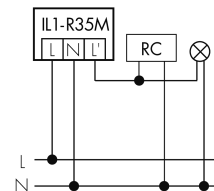

Illustrationen

Abmessungen in mm

Erfassungsschemas

Abmessungen in m

links: Aufsicht, rechts:
Seitenansicht

- Reichweite bei sitzender Tätigkeit (Präsenz)
- - - Reichweite bei direktem Draufzugehen (radial)
- Reichweite bei seitlichem Vorbeigehen (tangential)

Technische Daten

Schaltbilder

Normalbetrieb

Normalbetrieb mit externer Leuchte

Normalbetrieb mit externer Leuchte und RC-Glied

Normalbetrieb mit externem Taster

Parallelbetrieb

Dauerlichtbetrieb mit externem Schalter

Zubehör

IR-RC
IR-Fernbedienung
E-Nr: 535 949 005

IR-PD Mini
IR-Fernbedienung, klein
E-Nr: 535 949 035