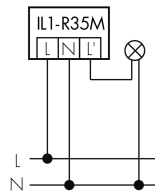

Illustrationen

Abmessungen in mm

Erfassungsschemas

Abmessungen in m

links: Aufsicht, rechts:
Seitenansicht

- Reichweite bei sitzender Tätigkeit (Präsenz)
- - - Reichweite bei direktem Draufzugehen (radial)
- Reichweite bei seitlichem Vorbeigehen (tangential)

Technische Daten

Schaltbilder

Normalbetrieb

Normalbetrieb mit externer Leuchte

Normalbetrieb mit externer Leuchte und RC-Glied

Normalbetrieb mit externem Taster

Parallelbetrieb

Dauerlichtbetrieb mit externem Schalter