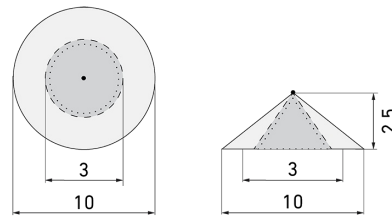

IL1-RP35-3-B

Intelligente LED-Leuchte mit
Präsenzmelder
E-Nr: 941 400 329

nicht mehr lieferbar

Produktbeschreibung

- Orientierungslicht für erhöhte Sicherheitsanforderungen in Altersheimen, Spitälern, öffentlichen Bauten etc.
- Hochwertige Verarbeitung und Materialien, Swiss-Made
- Intelligente Decken-Pendelleuchte, rund
- Leuchte auch ohne Melder erhältlich
- Hochempfindliche und störteste Passiv-Infrarot-Anwesenheitserfassung, klare Bereichs-Eingrenzung dank Abdeckclip
- Dimmt oder schaltet automatisch in Abhängigkeit von Präsenz und Tageslicht
- Einfache 1-Draht-Erweiterung zu intelligentem, vorkonfiguriertem Leuchten-Netzwerk
- 2 Eingänge zur Übersteuerung mit Tastern, Zeitschaltuhren oder Bewegungsmeldern
- Linien- und Flächen-Schwarm- Funktionalität
- Zeitloses Design aus weiss-mattem Acrylglas
- Optionale Fernbedienung für das Anpassen der Steuerprogramme
- Sofort betriebsbereit dank vorkonfigurierten Steuerprogrammen
- DC-Erkennung mit automatischem Aufruf von Notlicht-Steuerprogramm

Illustrationen

Abmessungen in mm

Erfassungsschemas

Abmessungen in m

links: Aufsicht, rechts:
Seitenansicht

- Reichweite bei sitzender Tätigkeit (Präsenz)
- - - Reichweite bei direktem Draufzugehen (radial)
- Reichweite bei seitlichem Vorbeigehen (tangential)