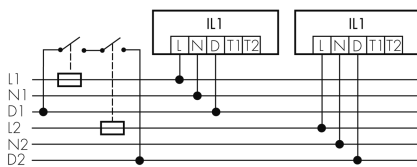

IL1-RP35-3-B

Intelligente LED-Leuchte mit
Präsenzmelder
E-Nr: 941 400 329

nicht mehr lieferbar

Produktbeschreibung

- Orientierungslicht für erhöhte Sicherheitsanforderungen in Altersheimen, Spitälern, öffentlichen Bauten etc.
- Hochwertige Verarbeitung und Materialien, Swiss-Made
- Intelligente Decken-Pendelleuchte, rund
- Leuchte auch ohne Melder erhältlich
- Hochempfindliche und störteste Passiv-Infrarot-Anwesenheitserfassung, klare Bereichs-Eingrenzung dank Abdeckclip
- Dimmt oder schaltet automatisch in Abhängigkeit von Präsenz und Tageslicht
- Einfache 1-Draht-Erweiterung zu intelligentem, vorkonfiguriertem Leuchten-Netzwerk
- 2 Eingänge zur Übersteuerung mit Tastern, Zeitschaltuhren oder Bewegungsmeldern
- Linien- und Flächen-Schwarm- Funktionalität
- Zeitloses Design aus weiss-mattem Acrylglas
- Optionale Fernbedienung für das Anpassen der Steuerprogramme
- Sofort betriebsbereit dank vorkonfigurierten Steuerprogrammen
- DC-Erkennung mit automatischem Aufruf von Notlicht-Steuerprogramm

Illustrationen

Abmessungen in mm

Erfassungsschemas

Abmessungen in m

links: Aufsicht, rechts:
Seitenansicht

- Reichweite bei sitzender Tätigkeit (Präsenz)
- - - Reichweite bei direktem Draufzugehen (radial)
- Reichweite bei seitlichem Vorbeigehen (tangential)

Technische Daten

Schaltbilder

Gruppen-/Systembetrieb über 2 Sicherungsgruppen

Normalbetrieb mit externem Taster

Master-Slave-Betrieb

Gruppen-/Systembetrieb

Normalbetrieb

Zubehör