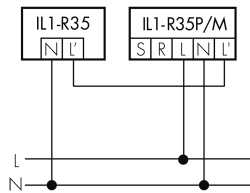

Illustrationen

Abmessungen in
mm

Technische Daten

Schaltbilder

Betrieb in Kombination mit einer IL1 mit Melder

Betrieb in Kombination mit einem beliebigen Schalter

Zubehör

EBG-Aries-R35