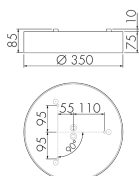

Illustrationen

Abmessungen in
mm

Technische Daten

Schaltbilder

Betrieb in Kombination mit einer IL1 mit Melder

Betrieb in Kombination mit einem beliebigen Schalter

Zubehör

EBG-Aries-R35