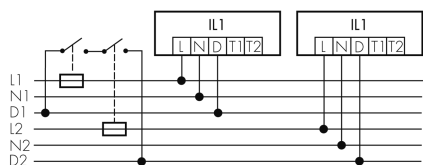

Technische Daten

Schaltbilder

Gruppen-/Systembetrieb über 2 Sicherungsgruppen

Normalbetrieb mit externem Taster