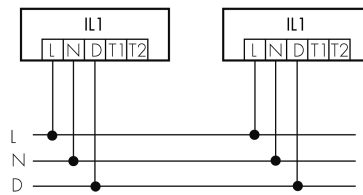

Gruppen-/Systembetrieb

Zubehör

IR-RC
IR-Fernbedienung
E-Nr: 535 949 005

EBG-Aries-R35
Einbetoniergehäuse
E-Nr: 941 490 009