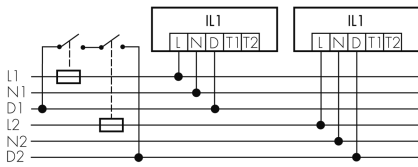

IL1-R35N-4-A

Intelligente LED-Leuchte

E-Nr: 941 410 609

nicht mehr lieferbar

Produktbeschreibung

- Orientierungslicht für erhöhte Sicherheitsanforderungen in Altersheimen, Spitälern, öffentlichen Bauten etc.
- Hochwertige Verarbeitung und Materialien, Swiss-Made
- Intelligente Decken- und Wandanbauleuchte, rund, Nass IP43
- Dimmt oder schaltet automatisch in Abhängigkeit von Tageslicht
- Einfache 1-Draht-Erweiterung zu intelligentem, vorkonfiguriertem Leuchten-Netzwerk
- 2 Eingänge zur Übersteuerung mit Tastern, Zeitschaltuhren oder Bewegungsmeldern
- Linien- und Flächen-Schwarm- Funktionalität
- Zeitloses Design aus weiss-mattem Acrylglas
- Fernbedienung für das einfache Anpassen der Steuerprogramme
- Sofort betriebsbereit dank vorkonfigurierten Steuerprogrammen
- DC-Erkennung mit automatischem Aufruf von Notlicht-Steuerprogramm

Illustrationen

Abmessungen in
mm

Technische Daten

Schaltbilder

Gruppen-/Systembetrieb über 2 Sicherungsgruppen

Normalbetrieb mit externem Taster

Master-Slave-Betrieb

Normalbetrieb