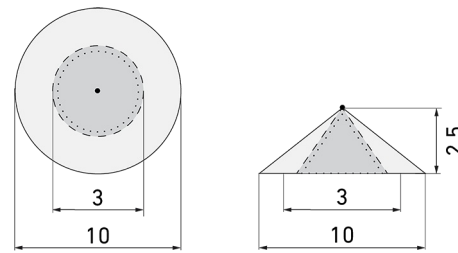

IL1-R35N-4-B

Intelligente LED-Leuchte mit
Präsenzmelder
E-Nr: 941 410 709

nicht mehr lieferbar

Produktbeschreibung

- Orientierungslicht für erhöhte Sicherheitsanforderungen in Altersheimen, Spitälern, öffentlichen Bauten etc.
- Hochwertige Verarbeitung und Materialien, Swiss-Made
- Intelligente Decken- und Wandanbauleuchte, rund, Nass IP43
- Leuchte auch ohne Melder erhältlich
- Hochempfindliche und störteste Passiv-Infrarot-Anwesenheitserfassung, klare Bereichs-Eingrenzung dank Abdeckclip
- Dimmt oder schaltet automatisch in Abhängigkeit von Präsenz und Tageslicht
- Einfache 1-Draht-Erweiterung zu intelligentem, vorkonfiguriertem Leuchten-Netzwerk
- 2 Eingänge zur Übersteuerung mit Tastern, Zeitschaltuhren oder Bewegungsmeldern
- Linien- und Flächen-Schwarm- Funktionalität
- Zeitloses Design aus weiss-mattem Acrylglas
- Fernbedienung für das einfache Anpassen der Steuerprogramme
- Sofort betriebsbereit dank vorkonfigurierten Steuerprogrammen
- DC-Erkennung mit automatischem Aufruf von Notlicht-Steuerprogramm

Illustrationen

Abmessungen in mm

Erfassungsschemas

Abmessungen in m

links: Aufsicht, rechts: Seitenansicht

- Reichweite bei sitzender Tätigkeit (Präsenz)
- - - Reichweite bei direktem Draufzugehen (radial)
- Reichweite bei seitlichem Vorbeigehen (tangential)