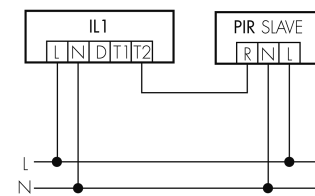

Illustrationen

Abmessungen in mm

Erfassungsschemas

Abmessungen in m

links: Aufsicht, rechts: Seitenansicht

- Reichweite bei sitzender Tätigkeit (Präsenz)
- - - Reichweite bei direktem Draufzugehen (radial)
- Reichweite bei seitlichem Vorbeigehen (tangential)

Technische Daten

Schaltbilder

Gruppen-/Systembetrieb über 2 Sicherungsgruppen

Normalbetrieb mit externem Taster

Master-Slave-Betrieb

Normalbetrieb

Gruppen-/Systembetrieb

Zubehör