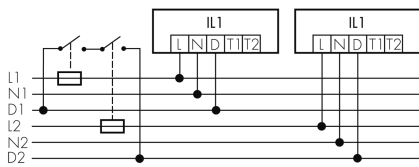

IL1-R35N-4-B

Intelligente LED-Leuchte mit
Präsenzmelder
E-Nr: 941 410 709

nicht mehr lieferbar

Produktbeschreibung

- Orientierungslicht für erhöhte Sicherheitsanforderungen in Altersheimen, Spitälern, öffentlichen Bauten etc.
- Hochwertige Verarbeitung und Materialien, Swiss-Made
- Intelligente Decken- und Wandanbauleuchte, rund, Nass IP43
- Leuchte auch ohne Melder erhältlich
- Hochempfindliche und störteste Passiv-Infrarot-Anwesenheitserfassung, klare Bereichs-Eingrenzung dank Abdeckclip
- Dimmt oder schaltet automatisch in Abhängigkeit von Präsenz und Tageslicht
- Einfache 1-Draht-Erweiterung zu intelligentem, vorkonfiguriertem Leuchten-Netzwerk
- 2 Eingänge zur Übersteuerung mit Tastern, Zeitschaltuhren oder Bewegungsmeldern
- Linien- und Flächen-Schwarm- Funktionalität
- Zeitloses Design aus weiss-mattem Acrylglas
- Fernbedienung für das einfache Anpassen der Steuerprogramme
- Sofort betriebsbereit dank vorkonfigurierten Steuerprogrammen
- DC-Erkennung mit automatischem Aufruf von Notlicht-Steuerprogramm

Illustrationen

Abmessungen in mm

Erfassungsschemas

Abmessungen in m

links: Aufsicht, rechts: Seitenansicht

- Reichweite bei sitzender Tätigkeit (Präsenz)
- - - Reichweite bei direktem Draufzugehen (radial)
- Reichweite bei seitlichem Vorbeigehen (tangential)

Technische Daten

Schaltbilder

Gruppen-/Systembetrieb über 2 Sicherungsgruppen

Normalbetrieb mit externem Taster

Master-Slave-Betrieb

Normalbetrieb

Gruppen-/Systembetrieb

Zubehör