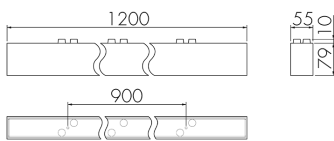

IL1-L120-3

LED-Leuchte

E-Nr: 941 400 049

nicht mehr lieferbar

Produktbeschreibung

- Stromsparende, langlebige LED-Technik
- Hochwertige Verarbeitung und Materialien, Swiss-Made
- Intelligente Decken- und Wandanbauleuchte, linear
- Zeitloses Design aus weiss-mattem Acrylglas

Illustrationen

Abmessungen in mm

Technische Daten

Schaltbilder

Betrieb in Kombination mit einer IL1 mit Melder

Betrieb in Kombination mit einem beliebigen Schalter

Zubehör

EBG-Cetus-L120
Einbetoniergehäuse
E-Nr: 941 490 019