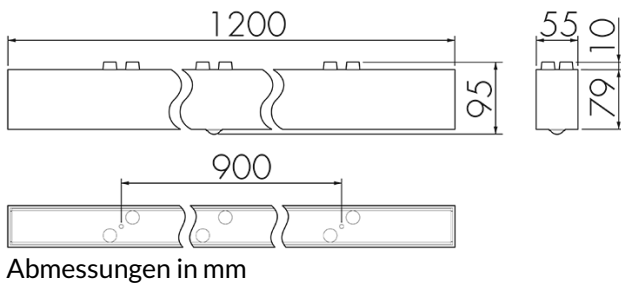

IL1-L120-4-M

LED-Leuchte mit Bewegungsmelder

E-Nr: 941 400 549

nicht mehr lieferbar

Produktbeschreibung

- Stromsparende, langlebige LED-Technik
- Hochwertige Verarbeitung und Materialien, Swiss-Made
- Intelligente Decken- und Wandanbauleuchte, linear
- Leistungsstarker, störsicherer Passiv-Infrarot-Bewegungsmelder
- Leuchte auch ohne Melder erhältlich
- Hochempfindliche und störteste Passiv-Infrarot-Anwesenheitserfassung, klare Bereichs-Eingrenzung dank Abdeckclip
- Schaltet automatisch in Abhängigkeit von Bewegung und Helligkeit
- Zeitloses Design aus weiss-mattem Acrylglas
- Fernbedienung als Zubehör lieferbar
- Sofort Betriebsbereit dank Werksprogramm

Illustrationen

Erfassungsschemas

links: Aufsicht, rechts: Seitenansicht

- Reichweite bei sitzender Tätigkeit (Präsenz)
- - - Reichweite bei direktem Draufzugehen (radial)
- Reichweite bei seitlichem Vorbeigehen (tangential)

Technische Daten

Schaltbilder

Normalbetrieb

Normalbetrieb mit externer Leuchte

Normalbetrieb mit externer Leuchte und RC-Glied

Normalbetrieb mit externem Taster

Parallelbetrieb

Dauerlichtbetrieb mit externem Schalter