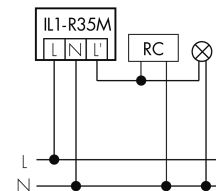

Illustrationen

Erfassungsschemas

links: Aufsicht, rechts: Seitenansicht

- Reichweite bei sitzender Tätigkeit (Präsenz)
- - - Reichweite bei direktem Draufzugehen (radial)
- Reichweite bei seitlichem Vorbeigehen (tangential)

Technische Daten

Schaltbilder

Normalbetrieb

Normalbetrieb mit externer Leuchte

Normalbetrieb mit externer Leuchte und RC-Glied

Normalbetrieb mit externem Taster

Parallelbetrieb

Dauerlichtbetrieb mit externem Schalter

Zubehör

IR-RC
IR-Fernbedienung
E-Nr: 535 949 005

IR-PD Mini
IR-Fernbedienung, klein
E-Nr: 535 949 035