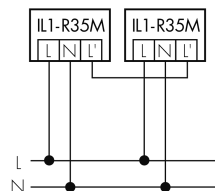

Illustrationen

Erfassungsschemas

links: Aufsicht, rechts: Seitenansicht

- Reichweite bei sitzender Tätigkeit (Präsenz)
- - - Reichweite bei direktem Draufzugehen (radial)
- Reichweite bei seitlichem Vorbeigehen (tangential)

Technische Daten

Schaltbilder

Normalbetrieb

Normalbetrieb mit externer Leuchte

Normalbetrieb mit externer Leuchte und RC-Glied

Normalbetrieb mit externem Taster

Parallelbetrieb

Dauerlichtbetrieb mit externem Schalter