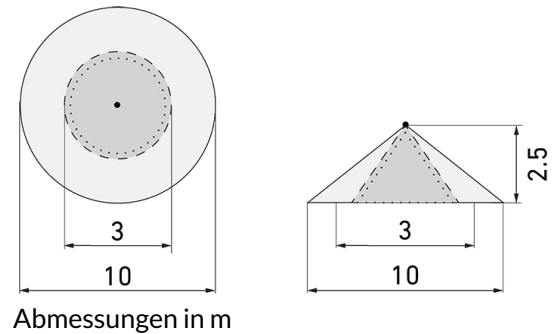

IL1-L120-4-M

LED-Leuchte mit Bewegungsmelder

E-Nr: 941 400 549

nicht mehr lieferbar

Produktbeschreibung

- Stromsparende, langlebige LED-Technik
- Hochwertige Verarbeitung und Materialien, Swiss-Made
- Intelligente Decken- und Wandanbauleuchte, linear
- Leistungsstarker, störsicherer Passiv-Infrarot-Bewegungsmelder
- Leuchte auch ohne Melder erhältlich
- Hochempfindliche und störteste Passiv-Infrarot-Anwesenheitserfassung, klare Bereichs-Eingrenzung dank Abdeckclip
- Schaltet automatisch in Abhängigkeit von Bewegung und Helligkeit
- Zeitloses Design aus weiss-mattem Acrylglas
- Fernbedienung als Zubehör lieferbar
- Sofort Betriebsbereit dank Werksprogramm

Illustrationen

Erfassungsschemas

links: Aufsicht, rechts: Seitenansicht

- Reichweite bei sitzender Tätigkeit (Präsenz)
- - - Reichweite bei direktem Draufzugehen (radial)
- Reichweite bei seitlichem Vorbeigehen (tangential)