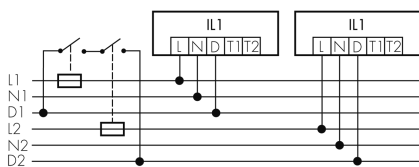

Schaltbilder

Gruppen-/Systembetrieb über 2 Sicherungsgruppen

Normalbetrieb mit externem Taster