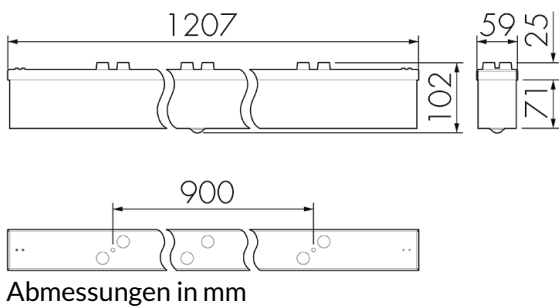

IL1-L120N-3-MS

LED-Leuchte mit Bewegungsmelder und
Notlicht

E-Nr: 941 411 149

nicht mehr lieferbar

Produktbeschreibung

- Stromsparende, langlebige LED-Technik
- Hochwertige Verarbeitung und Materialien, Swiss-Made
- Intelligente Decken- und Wandanbauleuchte, linear, Nass IP43
- Leistungsstarker, störsicherer Passiv-Infrarot-Bewegungsmelder
- Leuchte auch ohne Melder erhältlich
- Hochempfindliche und störteste Passiv-Infrarot-Anwesenheitserfassung, klare Bereichs-Eingrenzung dank Abdeckclip
- Schaltet automatisch in Abhängigkeit von Bewegung und Helligkeit
- Zeitloses Design aus weiss-mattem Acrylglas
- Fernbedienung als Zubehör lieferbar
- Sofort Betriebsbereit dank Werksprogramm
- Notlicht mit Leuchtdauer > 1 h, inkl. Selbsttest

Illustrationen

Abmessungen in mm

Erfassungsschemas

Abmessungen in m

links: Aufsicht, rechts: Seitenansicht

- Reichweite bei sitzender Tätigkeit (Präsenz)
- - - Reichweite bei direktem Draufzugehen (radial)
- Reichweite bei seitlichem Vorbeigehen (tangential)