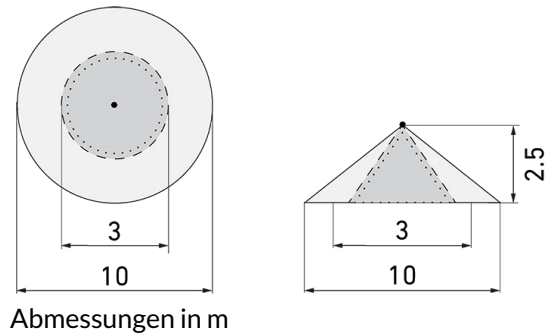

IL1-L120N-3-MS

LED-Leuchte mit Bewegungsmelder und
Notlicht

E-Nr: 941 411 149

nicht mehr lieferbar

Produktbeschreibung

- Stromsparende, langlebige LED-Technik
- Hochwertige Verarbeitung und Materialien, Swiss-Made
- Intelligente Decken- und Wandanbauleuchte, linear, Nass IP43
- Leistungsstarker, störsicherer Passiv-Infrarot-Bewegungsmelder
- Leuchte auch ohne Melder erhältlich
- Hochempfindliche und störteste Passiv-Infrarot-Anwesenheitserfassung, klare Bereichs-Eingrenzung dank Abdeckclip
- Schaltet automatisch in Abhängigkeit von Bewegung und Helligkeit
- Zeitloses Design aus weiss-mattem Acrylglas
- Fernbedienung als Zubehör lieferbar
- Sofort Betriebsbereit dank Werksprogramm
- Notlicht mit Leuchtdauer > 1 h, inkl. Selbsttest

Illustrationen

Abmessungen in mm

Erfassungsschemas

Abmessungen in m

links: Aufsicht, rechts: Seitenansicht

- Reichweite bei sitzender Tätigkeit (Präsenz)
- - - Reichweite bei direktem Draufzugehen (radial)
- Reichweite bei seitlichem Vorbeigehen (tangential)