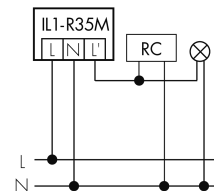

Illustrationen

Abmessungen in mm

Erfassungsschemas

Abmessungen in m

links: Aufsicht, rechts: Seitenansicht

- Reichweite bei sitzender Tätigkeit (Präsenz)
- - - Reichweite bei direktem Draufzugehen (radial)
- Reichweite bei seitlichem Vorbeigehen (tangential)

Technische Daten

Schaltbilder

Normalbetrieb

Normalbetrieb mit externer Leuchte

Normalbetrieb mit externer Leuchte und RC-Glied

Normalbetrieb mit externem Taster

Parallelbetrieb

Dauerlichtbetrieb mit externem Schalter

Zubehör

IR-RC
IR-Fernbedienung
E-Nr: 535 949 005

IR-PD Mini
IR-Fernbedienung, klein
E-Nr: 535 949 035