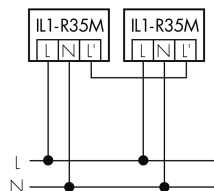

Illustrationen

Abmessungen in mm

Erfassungsschemas

Abmessungen in m

links: Aufsicht, rechts: Seitenansicht

- Reichweite bei sitzender Tätigkeit (Präsenz)
- - - Reichweite bei direktem Draufzugehen (radial)
- Reichweite bei seitlichem Vorbeigehen (tangential)

Technische Daten

Schaltbilder

Normalbetrieb

Normalbetrieb mit externer Leuchte

Normalbetrieb mit externer Leuchte und RC-Glied

Normalbetrieb mit externem Taster

Parallelbetrieb

Dauerlichtbetrieb mit externem Schalter