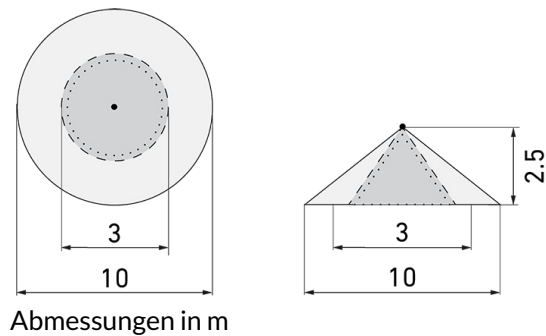

IL1-L120N-4-M

LED-Leuchte mit Bewegungsmelder

E-Nr: 941 410 549

nicht mehr lieferbar

Produktbeschreibung

- Stromsparende, langlebige LED-Technik
- Hochwertige Verarbeitung und Materialien, Swiss-Made
- Intelligente Decken- und Wandanbauleuchte, linear, Nass IP43
- Leistungsstarker, störsicherer Passiv-Infrarot-Bewegungsmelder
- Leuchte auch ohne Melder erhältlich
- Hochempfindliche und störteste Passiv-Infrarot-Anwesenheitserfassung, klare Bereichs-Eingrenzung dank Abdeckclip
- Schaltet automatisch in Abhängigkeit von Bewegung und Helligkeit
- Zeitloses Design aus weiss-mattem Acrylglas
- Fernbedienung als Zubehör lieferbar
- Sofort Betriebsbereit dank Werksprogramm

Illustrationen

Abmessungen in mm

Erfassungsschemas

Abmessungen in m

links: Aufsicht, rechts: Seitenansicht

- Reichweite bei sitzender Tätigkeit (Präsenz)
- - - Reichweite bei direktem Draufzugehen (radial)
- Reichweite bei seitlichem Vorbeigehen (tangential)