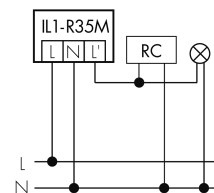

Illustrationen

Abmessungen in mm

Erfassungsschemas

Abmessungen in m

links: Aufsicht, rechts: Seitenansicht

- Reichweite bei sitzender Tätigkeit (Präsenz)
- - - Reichweite bei direktem Draufzugehen (radial)
- Reichweite bei seitlichem Vorbeigehen (tangential)

Technische Daten

Schaltbilder

Normalbetrieb

Normalbetrieb mit externer Leuchte

Normalbetrieb mit externer Leuchte und RC-Glied

Normalbetrieb mit externem Taster

Parallelbetrieb

Dauerlichtbetrieb mit externem Schalter

Zubehör

IR-RC
IR-Fernbedienung
E-Nr: 535 949 005

IR-PD Mini
IR-Fernbedienung, klein
E-Nr: 535 949 035