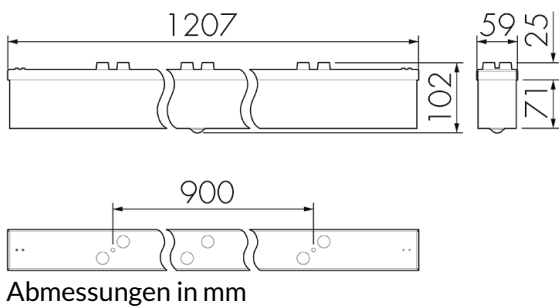

IL1-L120N-4-M

LED-Leuchte mit Bewegungsmelder

E-Nr: 941 410 549

nicht mehr lieferbar

Produktbeschreibung

- Stromsparende, langlebige LED-Technik
- Hochwertige Verarbeitung und Materialien, Swiss-Made
- Intelligente Decken- und Wandanbauleuchte, linear, Nass IP43
- Leistungsstarker, störsicherer Passiv-Infrarot-Bewegungsmelder
- Leuchte auch ohne Melder erhältlich
- Hochempfindliche und störteste Passiv-Infrarot-Anwesenheitserfassung, klare Bereichs-Eingrenzung dank Abdeckclip
- Schaltet automatisch in Abhängigkeit von Bewegung und Helligkeit
- Zeitloses Design aus weiss-mattem Acrylglas
- Fernbedienung als Zubehör lieferbar
- Sofort Betriebsbereit dank Werksprogramm

Illustrationen

Abmessungen in mm

Erfassungsschemas

Abmessungen in m

links: Aufsicht, rechts: Seitenansicht

- Reichweite bei sitzender Tätigkeit (Präsenz)
- - - Reichweite bei direktem Draufzugehen (radial)
- Reichweite bei seitlichem Vorbeigehen (tangential)