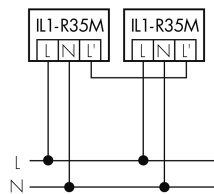

Illustrationen

Abmessungen in mm

Erfassungsschemas

Abmessungen in m

links: Aufsicht, rechts: Seitenansicht

- Reichweite bei sitzender Tätigkeit (Präsenz)
- - - Reichweite bei direktem Draufzugehen (radial)
- Reichweite bei seitlichem Vorbeigehen (tangential)

Technische Daten

Schaltbilder

Normalbetrieb

Normalbetrieb mit externer Leuchte

Normalbetrieb mit externer Leuchte und RC-Glied

Normalbetrieb mit externem Taster

Parallelbetrieb

Dauerlichtbetrieb mit externem Schalter