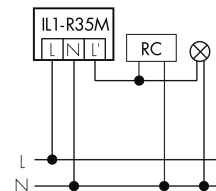

Illustrationen

Erfassungsschemas

links: Aufsicht, rechts: Seitenansicht

- Reichweite bei sitzender Tätigkeit (Präsenz)
- - - Reichweite bei direktem Draufzugehen (radial)
- Reichweite bei seitlichem Vorbeigehen (tangential)

Technische Daten

Schaltbilder

Normalbetrieb

Normalbetrieb mit externer Leuchte

Normalbetrieb mit externer Leuchte und RC-Glied

Normalbetrieb mit externem Taster

Parallelbetrieb

Dauerlichtbetrieb mit externem Schalter

Zubehör

IR-RC
IR-Fernbedienung
E-Nr: 535 949 005

IR-PD Mini
IR-Fernbedienung, klein
E-Nr: 535 949 035