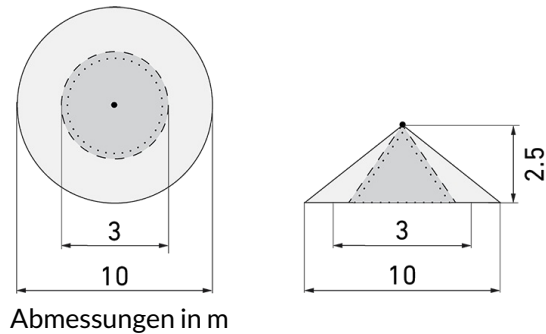

IL1-L120N-4-MS

LED-Leuchte mit Bewegungsmelder und
Notlicht

E-Nr: 941 411 549

nicht mehr lieferbar

Produktbeschreibung

- Stromsparende, langlebige LED-Technik
- Hochwertige Verarbeitung und Materialien, Swiss-Made
- Intelligente Decken- und Wandanbauleuchte, linear, Nass IP43
- Leistungsstarker, störsicherer Passiv-Infrarot-Bewegungsmelder
- Leuchte auch ohne Melder erhältlich
- Hochempfindliche und störteste Passiv-Infrarot-Anwesenheitserfassung, klare Bereichs-Eingrenzung dank Abdeckclip
- Schaltet automatisch in Abhängigkeit von Bewegung und Helligkeit
- Zeitloses Design aus weiss-mattem Acrylglas
- Fernbedienung als Zubehör lieferbar
- Sofort Betriebsbereit dank Werksprogramm
- Notlicht mit Leuchtdauer > 1 h, inkl. Selbsttest

Illustrationen

Erfassungsschemas

links: Aufsicht, rechts: Seitenansicht

- Reichweite bei sitzender Tätigkeit (Präsenz)
- - - Reichweite bei direktem Draufzugehen (radial)
- Reichweite bei seitlichem Vorbeigehen (tangential)