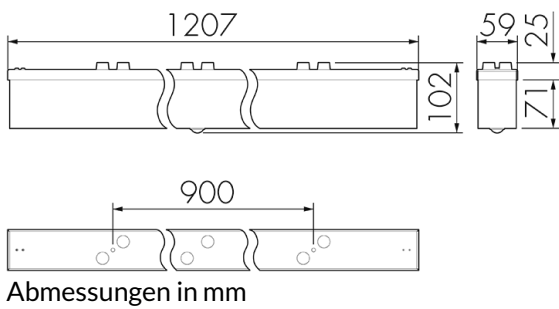

IL1-L120N-4-MS

LED-Leuchte mit Bewegungsmelder und
Notlicht

E-Nr: 941 411 549

nicht mehr lieferbar

Produktbeschreibung

- Stromsparende, langlebige LED-Technik
- Hochwertige Verarbeitung und Materialien, Swiss-Made
- Intelligente Decken- und Wandanbauleuchte, linear, Nass IP43
- Leistungsstarker, störsicherer Passiv-Infrarot-Bewegungsmelder
- Leuchte auch ohne Melder erhältlich
- Hochempfindliche und störteste Passiv-Infrarot-Anwesenheitserfassung, klare Bereichs-Eingrenzung dank Abdeckclip
- Schaltet automatisch in Abhängigkeit von Bewegung und Helligkeit
- Zeitloses Design aus weiss-mattem Acrylglas
- Fernbedienung als Zubehör lieferbar
- Sofort Betriebsbereit dank Werksprogramm
- Notlicht mit Leuchtdauer > 1 h, inkl. Selbsttest

Illustrationen

Erfassungsschemas

links: Aufsicht, rechts: Seitenansicht

- Reichweite bei sitzender Tätigkeit (Präsenz)
- - - Reichweite bei direktem Draufzugehen (radial)
- Reichweite bei seitlichem Vorbeigehen (tangential)