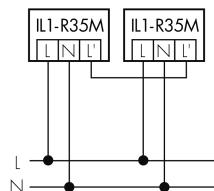

Illustrationen

Erfassungsschemas

links: Aufsicht, rechts: Seitenansicht

- Reichweite bei sitzender Tätigkeit (Präsenz)
- - - Reichweite bei direktem Draufzugehen (radial)
- Reichweite bei seitlichem Vorbeigehen (tangential)

Technische Daten

Schaltbilder

Normalbetrieb

Normalbetrieb mit externer Leuchte

Normalbetrieb mit externer Leuchte und RC-Glied

Normalbetrieb mit externem Taster

Parallelbetrieb

Dauerlichtbetrieb mit externem Schalter