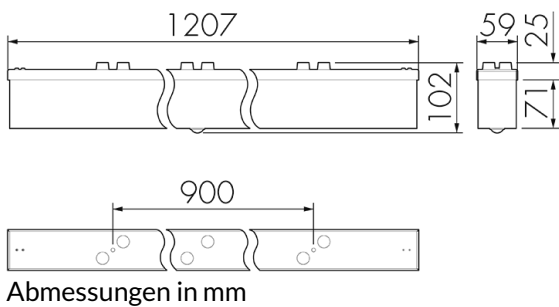

IL1-L120N-3-B

Intelligente LED-Leuchte mit
Präsenzmelder
E-Nr: 941 410 349

nicht mehr lieferbar

Produktbeschreibung

- Orientierungslicht für erhöhte Sicherheitsanforderungen in Altersheimen, Spitälern, öffentlichen Bauten etc.
- Hochwertige Verarbeitung und Materialien, Swiss-Made
- Intelligente Decken- und Wandanbauleuchte, linear, Nass IP43
- Leuchte auch ohne Melder erhältlich
- Hochempfindliche und störteste Passiv-Infrarot-Anwesenheitserfassung, klare Bereichs-Eingrenzung dank Abdeckclip
- Dimmt oder schaltet automatisch in Abhängigkeit von Präsenz und Tageslicht
- Einfache 1-Draht-Erweiterung zu intelligentem, vorkonfiguriertem Leuchten-Netzwerk
- 2 Eingänge zur Übersteuerung mit Tastern, Zeitschaltuhren oder Bewegungsmeldern
- Linien- und Flächen-Schwarm- Funktionalität
- Zeitloses Design aus weiss-mattem Acrylglas
- Optionale Fernbedienung für das Anpassen der Steuerprogramme
- Sofort betriebsbereit dank vorkonfigurierten Steuerprogrammen
- DC-Erkennung mit automatischem Aufruf von Notlicht-Steuerprogramm

Illustrationen

Erfassungsschemas

links: Aufsicht, rechts: Seitenansicht

- Reichweite bei sitzender Tätigkeit (Präsenz)
- - - Reichweite bei direktem Draufzugehen (radial)
- Reichweite bei seitlichem Vorbeigehen (tangential)