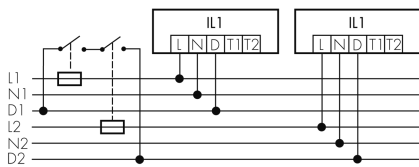

IL1-L120N-3-B

Intelligente LED-Leuchte mit
Präsenzmelder
E-Nr: 941 410 349

nicht mehr lieferbar

Produktbeschreibung

- Orientierungslicht für erhöhte Sicherheitsanforderungen in Altersheimen, Spitälern, öffentlichen Bauten etc.
- Hochwertige Verarbeitung und Materialien, Swiss-Made
- Intelligente Decken- und Wandanbauleuchte, linear, Nass IP43
- Leuchte auch ohne Melder erhältlich
- Hochempfindliche und störteste Passiv-Infrarot-Anwesenheitserfassung, klare Bereichs-Eingrenzung dank Abdeckclip
- Dimmt oder schaltet automatisch in Abhängigkeit von Präsenz und Tageslicht
- Einfache 1-Draht-Erweiterung zu intelligentem, vorkonfiguriertem Leuchten-Netzwerk
- 2 Eingänge zur Übersteuerung mit Tastern, Zeitschaltuhren oder Bewegungsmeldern
- Linien- und Flächen-Schwarm- Funktionalität
- Zeitloses Design aus weiss-mattem Acrylglas
- Optionale Fernbedienung für das Anpassen der Steuerprogramme
- Sofort betriebsbereit dank vorkonfigurierten Steuerprogrammen
- DC-Erkennung mit automatischem Aufruf von Notlicht-Steuerprogramm

Illustrationen

Erfassungsschemas

links: Aufsicht, rechts: Seitenansicht

- Reichweite bei sitzender Tätigkeit (Präsenz)
- - - Reichweite bei direktem Draufzugehen (radial)
- Reichweite bei seitlichem Vorbeigehen (tangential)

Technische Daten

Schaltbilder

Gruppen-/Systembetrieb über 2 Sicherungsgruppen

Normalbetrieb mit externem Taster

Master-Slave-Betrieb

Normalbetrieb

Gruppen-/Systembetrieb

Zubehör