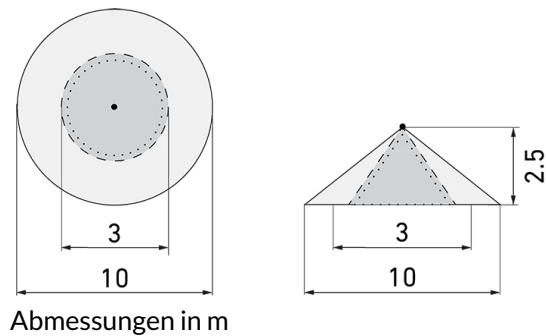

IL1-L120N-3-B

Intelligente LED-Leuchte mit
Präsenzmelder
E-Nr: 941 410 349

nicht mehr lieferbar

Produktbeschreibung

- Orientierungslicht für erhöhte Sicherheitsanforderungen in Altersheimen, Spitälern, öffentlichen Bauten etc.
- Hochwertige Verarbeitung und Materialien, Swiss-Made
- Intelligente Decken- und Wandanbauleuchte, linear, Nass IP43
- Leuchte auch ohne Melder erhältlich
- Hochempfindliche und störteste Passiv-Infrarot-Anwesenheitserfassung, klare Bereichs-Eingrenzung dank Abdeckclip
- Dimmt oder schaltet automatisch in Abhängigkeit von Präsenz und Tageslicht
- Einfache 1-Draht-Erweiterung zu intelligentem, vorkonfiguriertem Leuchten-Netzwerk
- 2 Eingänge zur Übersteuerung mit Tastern, Zeitschaltuhren oder Bewegungsmeldern
- Linien- und Flächen-Schwarm- Funktionalität
- Zeitloses Design aus weiss-mattem Acrylglas
- Optionale Fernbedienung für das Anpassen der Steuerprogramme
- Sofort betriebsbereit dank vorkonfigurierten Steuerprogrammen
- DC-Erkennung mit automatischem Aufruf von Notlicht-Steuerprogramm

Illustrationen

Erfassungsschemas

links: Aufsicht, rechts: Seitenansicht

- Reichweite bei sitzender Tätigkeit (Präsenz)
- - - Reichweite bei direktem Draufzugehen (radial)
- Reichweite bei seitlichem Vorbeigehen (tangential)