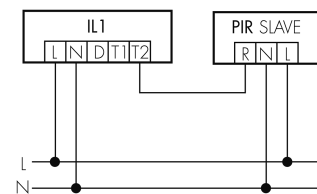

IL1-L120N-3-AS

Intelligente LED-Leuchte mit
Notlicht

E-Nr: 941 411 249

nicht mehr lieferbar

Produktbeschreibung

- Orientierungslicht für erhöhte Sicherheitsanforderungen in Altersheimen, Spitälern, öffentlichen Bauten etc.
- Hochwertige Verarbeitung und Materialien, Swiss-Made
- Intelligente Decken- und Wandanbauleuchte, linear, Nass IP43
- Dimmt oder schaltet automatisch in Abhängigkeit von Tageslicht
- Einfache 1-Draht-Erweiterung zu intelligentem, vorkonfiguriertem Leuchten-Netzwerk
- 2 Eingänge zur Übersteuerung mit Tastern, Zeitschaltuhren oder Bewegungsmeldern
- Linien- und Flächen-Schwarm- Funktionalität
- Zeitloses Design aus weiss-mattem Acrylglas
- Optionale Fernbedienung für das Anpassen der Steuerprogramme
- Sofort betriebsbereit dank vorkonfigurierten Steuerprogrammen
- DC-Erkennung mit automatischem Aufruf von Notlicht-Steuerprogramm
- Notlicht mit Leuchtdauer > 1 h, inkl. Selbsttest

Illustrationen

Abmessungen in mm

Technische Daten

Schaltbilder

Gruppen-/Systembetrieb über 2 Sicherungsgruppen

Normalbetrieb mit externem Taster

Master-Slave-Betrieb

Normalbetrieb