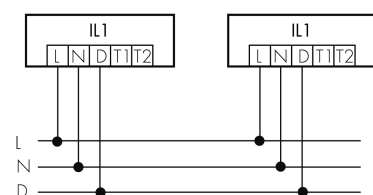

Gruppen-/Systembetrieb

Zubehör

IR-RC
IR-Fernbedienung
E-Nr: 535 949 005