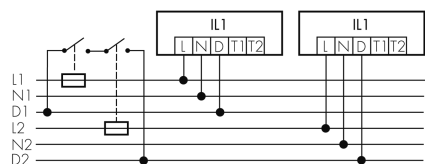

IL1-L120N-3-AS

Intelligente LED-Leuchte mit
Notlicht

E-Nr: 941 411 249

nicht mehr lieferbar

Produktbeschreibung

- Orientierungslicht für erhöhte Sicherheitsanforderungen in Altersheimen, Spitälern, öffentlichen Bauten etc.
- Hochwertige Verarbeitung und Materialien, Swiss-Made
- Intelligente Decken- und Wandanbauleuchte, linear, Nass IP43
- Dimmt oder schaltet automatisch in Abhängigkeit von Tageslicht
- Einfache 1-Draht-Erweiterung zu intelligentem, vorkonfiguriertem Leuchten-Netzwerk
- 2 Eingänge zur Übersteuerung mit Tastern, Zeitschaltuhren oder Bewegungsmeldern
- Linien- und Flächen-Schwarm- Funktionalität
- Zeitloses Design aus weiss-mattem Acrylglas
- Optionale Fernbedienung für das Anpassen der Steuerprogramme
- Sofort betriebsbereit dank vorkonfigurierten Steuerprogrammen
- DC-Erkennung mit automatischem Aufruf von Notlicht-Steuerprogramm
- Notlicht mit Leuchtdauer > 1 h, inkl. Selbsttest

Illustrationen

Abmessungen in mm

Technische Daten

Schaltbilder

Gruppen-/Systembetrieb über 2 Sicherungsgruppen

Normalbetrieb mit externem Taster

Master-Slave-Betrieb

Normalbetrieb