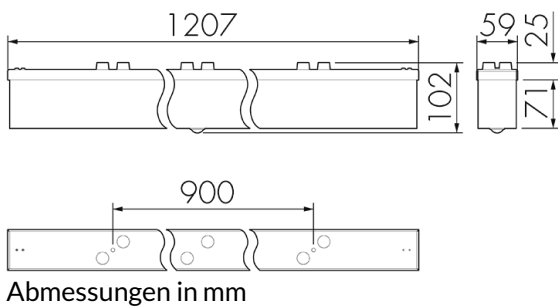

IL1-L120N-4-B

Intelligente LED-Leuchte mit
Präsenzmelder
E-Nr: 941 410 749

nicht mehr lieferbar

Produktbeschreibung

- Orientierungslicht für erhöhte Sicherheitsanforderungen in Altersheimen, Spitälern, öffentlichen Bauten etc.
- Hochwertige Verarbeitung und Materialien, Swiss-Made
- Intelligente Decken- und Wandanbauleuchte, linear, Nass IP43
- Leuchte auch ohne Melder erhältlich
- Hochempfindliche und störteste Passiv-Infrarot-Anwesenheitserfassung, klare Bereichs-Eingrenzung dank Abdeckclip
- Dimmt oder schaltet automatisch in Abhängigkeit von Präsenz und Tageslicht
- Einfache 1-Draht-Erweiterung zu intelligentem, vorkonfiguriertem Leuchten-Netzwerk
- 2 Eingänge zur Übersteuerung mit Tastern, Zeitschaltuhren oder Bewegungsmeldern
- Linien- und Flächen-Schwarm- Funktionalität
- Zeitloses Design aus weiss-mattem Acrylglas
- Optionale Fernbedienung für das Anpassen der Steuerprogramme
- Sofort betriebsbereit dank vorkonfigurierten Steuerprogrammen
- DC-Erkennung mit automatischem Aufruf von Notlicht-Steuerprogramm

Illustrationen

Abmessungen in mm

Erfassungsschemas

Abmessungen in m

links: Aufsicht, rechts: Seitenansicht

- Reichweite bei sitzender Tätigkeit (Präsenz)
- - - Reichweite bei direktem Draufzugehen (radial)
- Reichweite bei seitlichem Vorbeigehen (tangential)