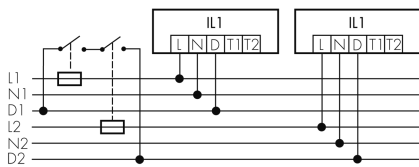

IL1-L120N-4-B

Intelligente LED-Leuchte mit
Präsenzmelder
E-Nr: 941 410 749

nicht mehr lieferbar

Produktbeschreibung

- Orientierungslicht für erhöhte Sicherheitsanforderungen in Altersheimen, Spitälern, öffentlichen Bauten etc.
- Hochwertige Verarbeitung und Materialien, Swiss-Made
- Intelligente Decken- und Wandanbauleuchte, linear, Nass IP43
- Leuchte auch ohne Melder erhältlich
- Hochempfindliche und störteste Passiv-Infrarot-Anwesenheitserfassung, klare Bereichs-Eingrenzung dank Abdeckclip
- Dimmt oder schaltet automatisch in Abhängigkeit von Präsenz und Tageslicht
- Einfache 1-Draht-Erweiterung zu intelligentem, vorkonfiguriertem Leuchten-Netzwerk
- 2 Eingänge zur Übersteuerung mit Tastern, Zeitschaltuhren oder Bewegungsmeldern
- Linien- und Flächen-Schwarm- Funktionalität
- Zeitloses Design aus weiss-mattem Acrylglas
- Optionale Fernbedienung für das Anpassen der Steuerprogramme
- Sofort betriebsbereit dank vorkonfigurierten Steuerprogrammen
- DC-Erkennung mit automatischem Aufruf von Notlicht-Steuerprogramm

Illustrationen

Abmessungen in mm

Erfassungsschemas

Abmessungen in m

links: Aufsicht, rechts: Seitenansicht

- Reichweite bei sitzender Tätigkeit (Präsenz)
- - - Reichweite bei direktem Draufzugehen (radial)
- Reichweite bei seitlichem Vorbeigehen (tangential)

Technische Daten

Schaltbilder

Gruppen-/Systembetrieb über 2 Sicherungsgruppen

Normalbetrieb mit externem Taster

Master-Slave-Betrieb

Normalbetrieb

Gruppen-/Systembetrieb

Zubehör