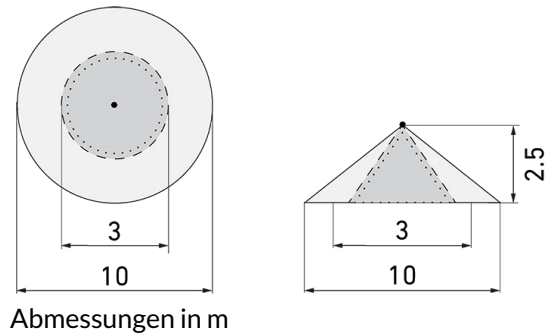

IL1-L120N-4-B

Intelligente LED-Leuchte mit
Präsenzmelder
E-Nr: 941 410 749

nicht mehr lieferbar

Produktbeschreibung

- Orientierungslicht für erhöhte Sicherheitsanforderungen in Altersheimen, Spitälern, öffentlichen Bauten etc.
- Hochwertige Verarbeitung und Materialien, Swiss-Made
- Intelligente Decken- und Wandanbauleuchte, linear, Nass IP43
- Leuchte auch ohne Melder erhältlich
- Hochempfindliche und störteste Passiv-Infrarot-Anwesenheitserfassung, klare Bereichs-Eingrenzung dank Abdeckclip
- Dimmt oder schaltet automatisch in Abhängigkeit von Präsenz und Tageslicht
- Einfache 1-Draht-Erweiterung zu intelligentem, vorkonfiguriertem Leuchten-Netzwerk
- 2 Eingänge zur Übersteuerung mit Tastern, Zeitschaltuhren oder Bewegungsmeldern
- Linien- und Flächen-Schwarm- Funktionalität
- Zeitloses Design aus weiss-mattem Acrylglas
- Optionale Fernbedienung für das Anpassen der Steuerprogramme
- Sofort betriebsbereit dank vorkonfigurierten Steuerprogrammen
- DC-Erkennung mit automatischem Aufruf von Notlicht-Steuerprogramm

Illustrationen

Abmessungen in mm

Erfassungsschemas

Abmessungen in m

links: Aufsicht, rechts: Seitenansicht

- Reichweite bei sitzender Tätigkeit (Präsenz)
- - - Reichweite bei direktem Draufzugehen (radial)
- Reichweite bei seitlichem Vorbeigehen (tangential)