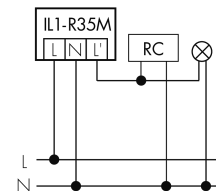

Illustrationen

Abmessungen in mm

Erfassungsschemas

Abmessungen in m

links: Aufsicht, rechts: Seitenansicht

- Reichweite bei sitzender Tätigkeit (Präsenz)
- - - Reichweite bei direktem Draufzuehen (radial)
- Reichweite bei seitlichem Vorbeigehen (tangential)

Technische Daten

Schaltbilder

Normalbetrieb

Normalbetrieb mit externer Leuchte

Normalbetrieb mit externer Leuchte und RC-Glied

Normalbetrieb mit externem Taster

Parallelbetrieb

Dauerlichtbetrieb mit externem Schalter

Zubehör

IR-RC
IR-Fernbedienung
E-Nr: 535 949 005

IR-PD Mini
IR-Fernbedienung, klein
E-Nr: 535 949 035