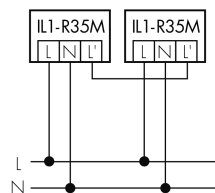

Illustrationen

Abmessungen in mm

Erfassungsschemas

Abmessungen in m

links: Aufsicht, rechts: Seitenansicht

- Reichweite bei sitzender Tätigkeit (Präsenz)
- - - Reichweite bei direktem Draufzuehen (radial)
- Reichweite bei seitlichem Vorbeigehen (tangential)

Technische Daten

Schaltbilder

Normalbetrieb

Normalbetrieb mit externer Leuchte

Normalbetrieb mit externer Leuchte und RC-Glied

Normalbetrieb mit externem Taster

Parallelbetrieb

Dauerlichtbetrieb mit externem Schalter

Zubehör

IR-RC
IR-Fernbedienung
E-Nr: 535 949 005

IR-PD Mini
IR-Fernbedienung, klein
E-Nr: 535 949 035