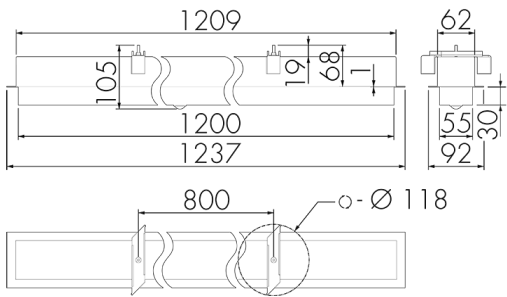

IL1-LU120-4-MS

LED-Leuchte mit Bewegungsmelder und
Notlicht

E-Nr: 941 401 579

nicht mehr lieferbar

Produktbeschreibung

- Stromsparende, langlebige LED-Technik
- Hochwertige Verarbeitung und Materialien, Swiss-Made
- Intelligente Decken- und Wand-Halbeinbauleuchte, linear
- Leistungsstarker, störsicherer Passiv-Infrarot-Bewegungsmelder
- Leuchte auch ohne Melder erhältlich
- Hochempfindliche und störteste Passiv-Infrarot-Anwesenheitserfassung, klare Bereichs-Eingrenzung dank Abdeckclip
- Schaltet automatisch in Abhängigkeit von Bewegung und Helligkeit
- Zeitloses Design aus weiss-mattem Acrylglas
- Fernbedienung als Zubehör lieferbar
- Sofort Betriebsbereit dank Werksprogramm
- Notlicht mit Leuchtdauer > 1 h, inkl. Selbsttest

Illustrationen

Abmessungen in mm

Erfassungsschemas

Abmessungen in m

links: Aufsicht, rechts: Seitenansicht

- Reichweite bei sitzender Tätigkeit (Präsenz)
- - - Reichweite bei direktem Draufzuehen (radial)
- Reichweite bei seitlichem Vorbeigehen (tangential)