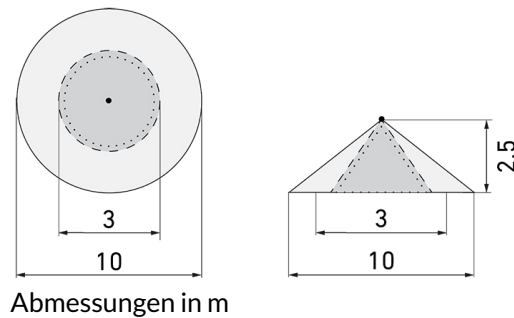

IL1-LU120-4-MS

LED-Leuchte mit Bewegungsmelder und
Notlicht

E-Nr: 941 401 579

nicht mehr lieferbar

Produktbeschreibung

- Stromsparende, langlebige LED-Technik
- Hochwertige Verarbeitung und Materialien, Swiss-Made
- Intelligente Decken- und Wand-Halbeinbauleuchte, linear
- Leistungsstarker, störsicherer Passiv-Infrarot-Bewegungsmelder
- Leuchte auch ohne Melder erhältlich
- Hochempfindliche und störteste Passiv-Infrarot-Anwesenheitserfassung, klare Bereichs-Eingrenzung dank Abdeckclip
- Schaltet automatisch in Abhängigkeit von Bewegung und Helligkeit
- Zeitloses Design aus weiss-mattem Acrylglas
- Fernbedienung als Zubehör lieferbar
- Sofort Betriebsbereit dank Werksprogramm
- Notlicht mit Leuchtdauer > 1 h, inkl. Selbsttest

Illustrationen

Abmessungen in mm

Erfassungsschemas

Abmessungen in m

links: Aufsicht, rechts: Seitenansicht

- Reichweite bei sitzender Tätigkeit (Präsenz)
- - - Reichweite bei direktem Draufzuehen (radial)
- Reichweite bei seitlichem Vorbeigehen (tangential)