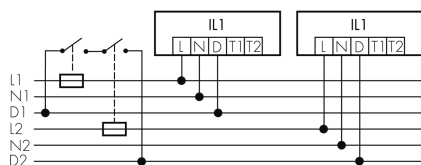

Technische Daten

Schaltbilder

Gruppen-/Systembetrieb über 2 Sicherungsgruppen

Normalbetrieb mit externem Taster