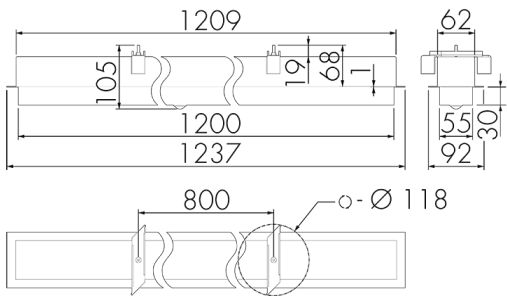

IL1-LU120-4-BS

Intelligente LED-Leuchte mit Präsenzmelder
und Notlicht

E-Nr: 941 401 779

nicht mehr lieferbar

Produktbeschreibung

- Orientierungslicht für erhöhte Sicherheitsanforderungen in Altersheimen, Spitälern, öffentlichen Bauten etc.
- Hochwertige Verarbeitung und Materialien, Swiss-Made
- Intelligente Decken- und Wand-Halbeinbauleuchte, linear
- Leuchte auch ohne Melder erhältlich
- Hochempfindliche und störteste Passiv-Infrarot-Anwesenheitserfassung, klare Bereichs-Eingrenzung dank Abdeckclip
- Dimmt oder schaltet automatisch in Abhängigkeit von Präsenz und Tageslicht
- Einfache 1-Draht-Erweiterung zu intelligentem, vorkonfiguriertem Leuchten-Netzwerk
- 2 Eingänge zur Übersteuerung mit Tastern, Zeitschaltuhren oder Bewegungsmeldern
- Linien- und Flächen-Schwarm- Funktionalität
- Zeitloses Design aus weiss-mattem Acrylglas
- Optionale Fernbedienung für das Anpassen der Steuerprogramme
- Sofort betriebsbereit dank vorkonfigurierten Steuerprogrammen
- DC-Erkennung mit automatischem Aufruf von Notlicht-Steuerprogramm
- Notlicht mit Leuchtdauer > 1 h, inkl. Selbsttest

Illustrationen

Abmessungen in mm

Erfassungsschemas

Abmessungen in m

links: Aufsicht, rechts: Seitenansicht

- Reichweite bei sitzender Tätigkeit (Präsenz)
- - - Reichweite bei direktem Draufzuehen (radial)
- Reichweite bei seitlichem Vorbeigehen (tangential)