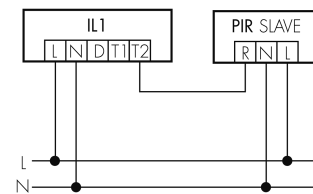

Illustrationen

Abmessungen in mm

Erfassungsschemas

Abmessungen in m

links: Aufsicht, rechts: Seitenansicht

- Reichweite bei sitzender Tätigkeit (Präsenz)
- - - Reichweite bei direktem Draufzuehen (radial)
- Reichweite bei seitlichem Vorbeigehen (tangential)

Technische Daten

Schaltbilder

Gruppen-/Systembetrieb über 2 Sicherungsgruppen

Normalbetrieb mit externem Taster

Master-Slave-Betrieb

Gruppen-/Systembetrieb

Normalbetrieb

Zubehör