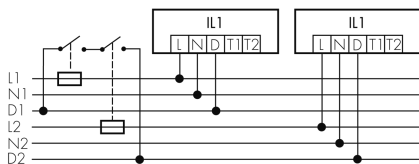

IL1-LU120-4-BS

Intelligente LED-Leuchte mit Präsenzmelder
und Notlicht

E-Nr: 941 401 779

nicht mehr lieferbar

Produktbeschreibung

- Orientierungslicht für erhöhte Sicherheitsanforderungen in Altersheimen, Spitälern, öffentlichen Bauten etc.
- Hochwertige Verarbeitung und Materialien, Swiss-Made
- Intelligente Decken- und Wand-Halbeinbauleuchte, linear
- Leuchte auch ohne Melder erhältlich
- Hochempfindliche und störteste Passiv-Infrarot-Anwesenheitserfassung, klare Bereichs-Eingrenzung dank Abdeckclip
- Dimmt oder schaltet automatisch in Abhängigkeit von Präsenz und Tageslicht
- Einfache 1-Draht-Erweiterung zu intelligentem, vorkonfiguriertem Leuchten-Netzwerk
- 2 Eingänge zur Übersteuerung mit Tastern, Zeitschaltuhren oder Bewegungsmeldern
- Linien- und Flächen-Schwarm- Funktionalität
- Zeitloses Design aus weiss-mattem Acrylglas
- Optionale Fernbedienung für das Anpassen der Steuerprogramme
- Sofort betriebsbereit dank vorkonfigurierten Steuerprogrammen
- DC-Erkennung mit automatischem Aufruf von Notlicht-Steuerprogramm
- Notlicht mit Leuchtdauer > 1 h, inkl. Selbsttest

Illustrationen

Abmessungen in mm

Erfassungsschemas

Abmessungen in m

links: Aufsicht, rechts: Seitenansicht

- Reichweite bei sitzender Tätigkeit (Präsenz)
- - - Reichweite bei direktem Draufzuehen (radial)
- Reichweite bei seitlichem Vorbeigehen (tangential)

Technische Daten

Schaltbilder

Gruppen-/Systembetrieb über 2 Sicherungsgruppen

Normalbetrieb mit externem Taster

Master-Slave-Betrieb

Gruppen-/Systembetrieb

Normalbetrieb

Zubehör