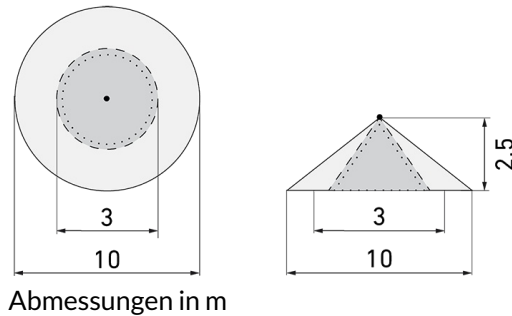

IL1-LU120-4-BS

Intelligente LED-Leuchte mit Präsenzmelder
und Notlicht

E-Nr: 941 401 779

nicht mehr lieferbar

Produktbeschreibung

- Orientierungslicht für erhöhte Sicherheitsanforderungen in Altersheimen, Spitälern, öffentlichen Bauten etc.
- Hochwertige Verarbeitung und Materialien, Swiss-Made
- Intelligente Decken- und Wand-Halbeinbauleuchte, linear
- Leuchte auch ohne Melder erhältlich
- Hochempfindliche und störteste Passiv-Infrarot-Anwesenheitserfassung, klare Bereichs-Eingrenzung dank Abdeckclip
- Dimmt oder schaltet automatisch in Abhängigkeit von Präsenz und Tageslicht
- Einfache 1-Draht-Erweiterung zu intelligentem, vorkonfiguriertem Leuchten-Netzwerk
- 2 Eingänge zur Übersteuerung mit Tastern, Zeitschaltuhren oder Bewegungsmeldern
- Linien- und Flächen-Schwarm- Funktionalität
- Zeitloses Design aus weiss-mattem Acrylglas
- Optionale Fernbedienung für das Anpassen der Steuerprogramme
- Sofort betriebsbereit dank vorkonfigurierten Steuerprogrammen
- DC-Erkennung mit automatischem Aufruf von Notlicht-Steuerprogramm
- Notlicht mit Leuchtdauer > 1 h, inkl. Selbsttest

Illustrationen

Abmessungen in mm

Erfassungsschemas

Abmessungen in m

links: Aufsicht, rechts: Seitenansicht

- Reichweite bei sitzender Tätigkeit (Präsenz)
- - - Reichweite bei direktem Draufzuehen (radial)
- Reichweite bei seitlichem Vorbeigehen (tangential)