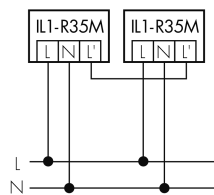

Illustrationen

Abmessungen in mm

Erfassungsschemas

Abmessungen in m

links: Aufsicht, rechts: Seitenansicht

- Reichweite bei sitzender Tätigkeit (Präsenz)
- - - Reichweite bei direktem Draufzuehen (radial)
- Reichweite bei seitlichem Vorbeigehen (tangential)

Technische Daten

Schaltbilder

Normalbetrieb

Normalbetrieb mit externer Leuchte

Normalbetrieb mit externer Leuchte und RC-Glied

Normalbetrieb mit externem Taster

Parallelbetrieb

Dauerlichtbetrieb mit externem Schalter

Zubehör

IR-RC
IR-Fernbedienung
E-Nr: 535 949 005

IR-PD Mini
IR-Fernbedienung, klein
E-Nr: 535 949 035