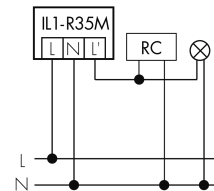

Illustrationen

Abmessungen in mm

Erfassungsschemas

Abmessungen in m

links: Aufsicht, rechts: Seitenansicht

- Reichweite bei sitzender Tätigkeit (Präsenz)
- - - Reichweite bei direktem Draufzuehen (radial)
- Reichweite bei seitlichem Vorbeigehen (tangential)

Technische Daten

Schaltbilder

Normalbetrieb

Normalbetrieb mit externer Leuchte

Normalbetrieb mit externer Leuchte und RC-Glied

Normalbetrieb mit externem Taster

Parallelbetrieb

Dauerlichtbetrieb mit externem Schalter

Zubehör

IR-RC
IR-Fernbedienung
E-Nr: 535 949 005

IR-PD Mini
IR-Fernbedienung, klein
E-Nr: 535 949 035