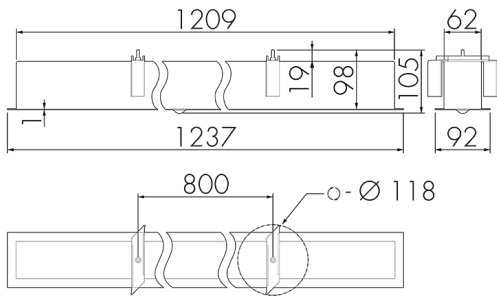

IL1-LE120-3-M

LED-Leuchte mit Bewegungsmelder

E-Nr: 941 400 159

nicht mehr lieferbar

Produktbeschreibung

- Stromsparende, langlebige LED-Technik
- Hochwertige Verarbeitung und Materialien, Swiss-Made
- Intelligente Decken- und Wand-Einbauleuchte, linear
- Leistungsstarker, störsicherer Passiv-Infrarot-Bewegungsmelder
- Leuchte auch ohne Melder erhältlich
- Hochempfindliche und störteste Passiv-Infrarot-Anwesenheitserfassung, klare Bereichs-Eingrenzung dank Abdeckclip
- Schaltet automatisch in Abhängigkeit von Bewegung und Helligkeit
- Zeitloses Design aus weiss-mattem Acrylglas
- Fernbedienung als Zubehör lieferbar
- Sofort Betriebsbereit dank Werksprogramm

Illustrationen

Abmessungen in mm

Erfassungsschemas

Abmessungen in m

links: Aufsicht, rechts: Seitenansicht

- Reichweite bei sitzender Tätigkeit (Präsenz)
- - - Reichweite bei direktem Draufzuehen (radial)
- Reichweite bei seitlichem Vorbeigehen (tangential)