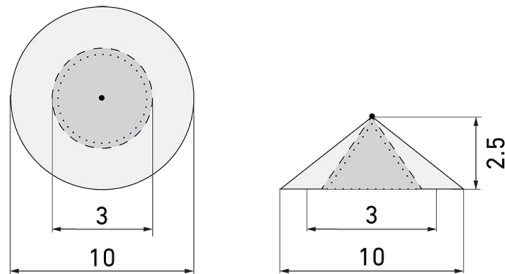

IL1-LE120-3-M

LED-Leuchte mit Bewegungsmelder

E-Nr: 941 400 159

nicht mehr lieferbar

Produktbeschreibung

- Stromsparende, langlebige LED-Technik
- Hochwertige Verarbeitung und Materialien, Swiss-Made
- Intelligente Decken- und Wand-Einbauleuchte, linear
- Leistungsstarker, störsicherer Passiv-Infrarot-Bewegungsmelder
- Leuchte auch ohne Melder erhältlich
- Hochempfindliche und störteste Passiv-Infrarot-Anwesenheitserfassung, klare Bereichs-Eingrenzung dank Abdeckclip
- Schaltet automatisch in Abhängigkeit von Bewegung und Helligkeit
- Zeitloses Design aus weiss-mattem Acrylglas
- Fernbedienung als Zubehör lieferbar
- Sofort Betriebsbereit dank Werksprogramm

Illustrationen

Abmessungen in mm

Erfassungsschemas

Abmessungen in m

links: Aufsicht, rechts: Seitenansicht

- Reichweite bei sitzender Tätigkeit (Präsenz)
- - - Reichweite bei direktem Draufzuehen (radial)
- Reichweite bei seitlichem Vorbeigehen (tangential)