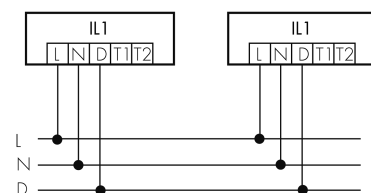

Gruppen-/Systembetrieb

Zubehör

IR-RC

IR-Fernbedienung

E-Nr: 535 949 005