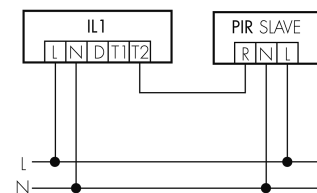

IL1-LE120-3-AS

Intelligente LED-Leuchte mit
Notlicht

E-Nr: 941 401 259

nicht mehr lieferbar

Produktbeschreibung

- Orientierungslicht für erhöhte Sicherheitsanforderungen in Altersheimen, Spitälern, öffentlichen Bauten etc.
- Hochwertige Verarbeitung und Materialien, Swiss-Made
- Intelligente Decken- und Wand-Einbauleuchte, linear
- Dimmt oder schaltet automatisch in Abhängigkeit von Tageslicht
- Einfache 1-Draht-Erweiterung zu intelligentem, vorkonfiguriertem Leuchten-Netzwerk
- 2 Eingänge zur Übersteuerung mit Tastern, Zeitschaltuhren oder Bewegungsmeldern
- Linien- und Flächen-Schwarm- Funktionalität
- Zeitloses Design aus weiss-mattem Acrylglas
- Optionale Fernbedienung für das Anpassen der Steuerprogramme
- Sofort betriebsbereit dank vorkonfigurierten Steuerprogrammen
- DC-Erkennung mit automatischem Aufruf von Notlicht-Steuerprogramm
- Notlicht mit Leuchtdauer > 1 h, inkl. Selbsttest

Illustrationen

Abmessungen in
mm

Technische Daten

Schaltbilder

Gruppen-/Systembetrieb über 2 Sicherungsgruppen

Normalbetrieb mit externem Taster

Master-Slave-Betrieb

Normalbetrieb