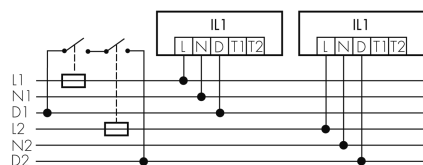

IL1-LE120-3-AS

Intelligente LED-Leuchte mit
Notlicht

E-Nr: 941 401 259

nicht mehr lieferbar

Produktbeschreibung

- Orientierungslicht für erhöhte Sicherheitsanforderungen in Altersheimen, Spitälern, öffentlichen Bauten etc.
- Hochwertige Verarbeitung und Materialien, Swiss-Made
- Intelligente Decken- und Wand-Einbauleuchte, linear
- Dimmt oder schaltet automatisch in Abhängigkeit von Tageslicht
- Einfache 1-Draht-Erweiterung zu intelligentem, vorkonfiguriertem Leuchten-Netzwerk
- 2 Eingänge zur Übersteuerung mit Tastern, Zeitschaltuhren oder Bewegungsmeldern
- Linien- und Flächen-Schwarm- Funktionalität
- Zeitloses Design aus weiss-mattem Acrylglas
- Optionale Fernbedienung für das Anpassen der Steuerprogramme
- Sofort betriebsbereit dank vorkonfigurierten Steuerprogrammen
- DC-Erkennung mit automatischem Aufruf von Notlicht-Steuerprogramm
- Notlicht mit Leuchtdauer > 1 h, inkl. Selbsttest

Illustrationen

Abmessungen in
mm

Technische Daten

Schaltbilder

Gruppen-/Systembetrieb über 2 Sicherungsgruppen

Normalbetrieb mit externem Taster

Master-Slave-Betrieb

Normalbetrieb