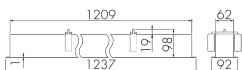

Illustrationen

Abmessungen in
mm

Technische Daten

Schaltbilder

Gruppen-/Systembetrieb über 2 Sicherungsgruppen

Normalbetrieb mit externem Taster

Master-Slave-Betrieb

Normalbetrieb