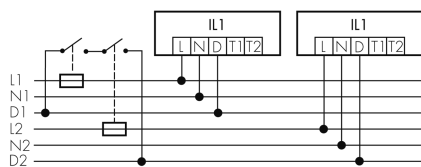

Schaltbilder

Gruppen-/Systembetrieb über 2 Sicherungsgruppen

Normalbetrieb mit externem Taster