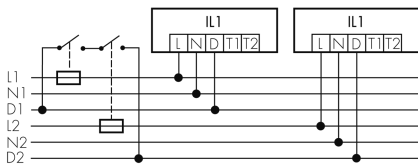

IL1-LE120-4-BS

Intelligente LED-Leuchte mit Präsenzmelder
und Notlicht

E-Nr: 941 401 759

nicht mehr lieferbar

Produktbeschreibung

- Orientierungslicht für erhöhte Sicherheitsanforderungen in Altersheimen, Spitälern, öffentlichen Bauten etc.
- Hochwertige Verarbeitung und Materialien, Swiss-Made
- Intelligente Decken- und Wand-Einbauleuchte, linear
- Leuchte auch ohne Melder erhältlich
- Hochempfindliche und störteste Passiv-Infrarot-Anwesenheitserfassung, klare Bereichs-Eingrenzung dank Abdeckclip
- Dimmt oder schaltet automatisch in Abhängigkeit von Präsenz und Tageslicht
- Einfache 1-Draht-Erweiterung zu intelligentem, vorkonfiguriertem Leuchten-Netzwerk
- 2 Eingänge zur Übersteuerung mit Tastern, Zeitschaltuhren oder Bewegungsmeldern
- Linien- und Flächen-Schwarm- Funktionalität
- Zeitloses Design aus weiss-mattem Acrylglas
- Optionale Fernbedienung für das Anpassen der Steuerprogramme
- Sofort betriebsbereit dank vorkonfigurierten Steuerprogrammen
- DC-Erkennung mit automatischem Aufruf von Notlicht-Steuerprogramm
- Notlicht mit Leuchtdauer > 1 h, inkl. Selbsttest

Illustrationen

Abmessungen in mm

Erfassungsschemas

Abmessungen in m

links: Aufsicht, rechts: Seitenansicht

- Reichweite bei sitzender Tätigkeit (Präsenz)
- - - Reichweite bei direktem Draufzugehen (radial)
- Reichweite bei seitlichem Vorbeigehen (tangential)

Technische Daten

Schaltbilder

Gruppen-/Systembetrieb über 2 Sicherungsgruppen

Normalbetrieb mit externem Taster

Master-Slave-Betrieb

Gruppen-/Systembetrieb

Normalbetrieb

Zubehör