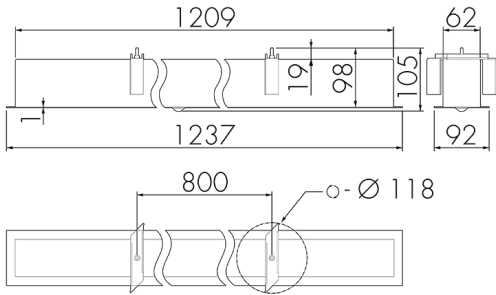

IL1-LE120-4-BS

Intelligente LED-Leuchte mit Präsenzmelder
und Notlicht

E-Nr: 941 401 759

nicht mehr lieferbar

Produktbeschreibung

- Orientierungslicht für erhöhte Sicherheitsanforderungen in Altersheimen, Spitälern, öffentlichen Bauten etc.
- Hochwertige Verarbeitung und Materialien, Swiss-Made
- Intelligente Decken- und Wand-Einbauleuchte, linear
- Leuchte auch ohne Melder erhältlich
- Hochempfindliche und störteste Passiv-Infrarot-Anwesenheitserfassung, klare Bereichs-Eingrenzung dank Abdeckclip
- Dimmt oder schaltet automatisch in Abhängigkeit von Präsenz und Tageslicht
- Einfache 1-Draht-Erweiterung zu intelligentem, vorkonfiguriertem Leuchten-Netzwerk
- 2 Eingänge zur Übersteuerung mit Tastern, Zeitschaltuhren oder Bewegungsmeldern
- Linien- und Flächen-Schwarm- Funktionalität
- Zeitloses Design aus weiss-mattem Acrylglas
- Optionale Fernbedienung für das Anpassen der Steuerprogramme
- Sofort betriebsbereit dank vorkonfigurierten Steuerprogrammen
- DC-Erkennung mit automatischem Aufruf von Notlicht-Steuerprogramm
- Notlicht mit Leuchtdauer > 1 h, inkl. Selbsttest

Illustrationen

Abmessungen in mm

Erfassungsschemas

Abmessungen in m

links: Aufsicht, rechts: Seitenansicht

- Reichweite bei sitzender Tätigkeit (Präsenz)
- - - Reichweite bei direktem Draufzugehen (radial)
- Reichweite bei seitlichem Vorbeigehen (tangential)