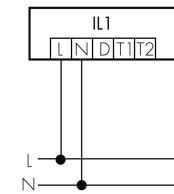

Illustrationen

Abmessungen in mm

Erfassungsschemas

Abmessungen in m

links: Aufsicht, rechts: Seitenansicht

- Reichweite bei sitzender Tätigkeit (Präsenz)
- - - Reichweite bei direktem Draufzugehen (radial)
- Reichweite bei seitlichem Vorbeigehen (tangential)

Technische Daten

Schaltbilder

Gruppen-/Systembetrieb über 2 Sicherungsgruppen

Normalbetrieb mit externem Taster

Master-Slave-Betrieb

Gruppen-/Systembetrieb

Normalbetrieb

Zubehör