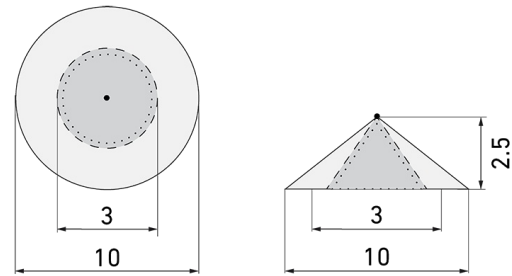

IL1-LE120-4-BS

Intelligente LED-Leuchte mit Präsenzmelder
und Notlicht

E-Nr: 941 401 759

nicht mehr lieferbar

Produktbeschreibung

- Orientierungslicht für erhöhte Sicherheitsanforderungen in Altersheimen, Spitälern, öffentlichen Bauten etc.
- Hochwertige Verarbeitung und Materialien, Swiss-Made
- Intelligente Decken- und Wand-Einbauleuchte, linear
- Leuchte auch ohne Melder erhältlich
- Hochempfindliche und störteste Passiv-Infrarot-Anwesenheitserfassung, klare Bereichs-Eingrenzung dank Abdeckclip
- Dimmt oder schaltet automatisch in Abhängigkeit von Präsenz und Tageslicht
- Einfache 1-Draht-Erweiterung zu intelligentem, vorkonfiguriertem Leuchten-Netzwerk
- 2 Eingänge zur Übersteuerung mit Tastern, Zeitschaltuhren oder Bewegungsmeldern
- Linien- und Flächen-Schwarm- Funktionalität
- Zeitloses Design aus weiss-mattem Acrylglas
- Optionale Fernbedienung für das Anpassen der Steuerprogramme
- Sofort betriebsbereit dank vorkonfigurierten Steuerprogrammen
- DC-Erkennung mit automatischem Aufruf von Notlicht-Steuerprogramm
- Notlicht mit Leuchtdauer > 1 h, inkl. Selbsttest

Illustrationen

Abmessungen in mm

Erfassungsschemas

Abmessungen in m

links: Aufsicht, rechts: Seitenansicht

- Reichweite bei sitzender Tätigkeit (Präsenz)
- - - Reichweite bei direktem Draufzugehen (radial)
- Reichweite bei seitlichem Vorbeigehen (tangential)