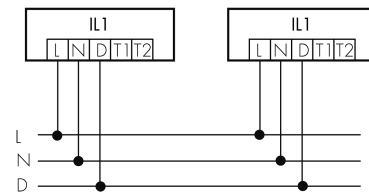

IL1-LE120-4-BS

Intelligente LED-Leuchte mit Präsenzmelder
und Notlicht

E-Nr: 941 401 759

nicht mehr lieferbar

Produktbeschreibung

- Orientierungslicht für erhöhte Sicherheitsanforderungen in Altersheimen, Spitälern, öffentlichen Bauten etc.
- Hochwertige Verarbeitung und Materialien, Swiss-Made
- Intelligente Decken- und Wand-Einbauleuchte, linear
- Leuchte auch ohne Melder erhältlich
- Hochempfindliche und störteste Passiv-Infrarot-Anwesenheitserfassung, klare Bereichs-Eingrenzung dank Abdeckclip
- Dimmt oder schaltet automatisch in Abhängigkeit von Präsenz und Tageslicht
- Einfache 1-Draht-Erweiterung zu intelligentem, vorkonfiguriertem Leuchten-Netzwerk
- 2 Eingänge zur Übersteuerung mit Tastern, Zeitschaltuhren oder Bewegungsmeldern
- Linien- und Flächen-Schwarm- Funktionalität
- Zeitloses Design aus weiss-mattem Acrylglas
- Optionale Fernbedienung für das Anpassen der Steuerprogramme
- Sofort betriebsbereit dank vorkonfigurierten Steuerprogrammen
- DC-Erkennung mit automatischem Aufruf von Notlicht-Steuerprogramm
- Notlicht mit Leuchtdauer > 1 h, inkl. Selbsttest

Illustrationen

Abmessungen in mm

Erfassungsschemas

Abmessungen in m

links: Aufsicht, rechts: Seitenansicht

- Reichweite bei sitzender Tätigkeit (Präsenz)
- - - Reichweite bei direktem Draufzugehen (radial)
- Reichweite bei seitlichem Vorbeigehen (tangential)

Technische Daten

Schaltbilder

Gruppen-/Systembetrieb über 2 Sicherungsgruppen

Normalbetrieb mit externem Taster

Master-Slave-Betrieb

Gruppen-/Systembetrieb

Normalbetrieb

Zubehör