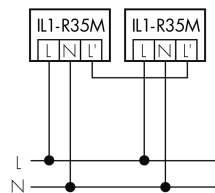

Illustrationen

Abmessungen in mm

Erfassungsschemas

Abmessungen in m

links: Aufsicht, rechts: Seitenansicht

- Reichweite bei sitzender Tätigkeit (Präsenz)
- - - Reichweite bei direktem Draufzugehen (radial)
- Reichweite bei seitlichem Vorbeigehen (tangential)

Technische Daten

Schaltbilder

Normalbetrieb

Normalbetrieb mit externer Leuchte

Normalbetrieb mit externer Leuchte und RC-Glied

Normalbetrieb mit externem Taster

Parallelbetrieb

Dauerlichtbetrieb mit externem Schalter

Zubehör

IR-RC
IR-Fernbedienung
E-Nr: 535 949 005

IR-PD Mini
IR-Fernbedienung, klein
E-Nr: 535 949 035