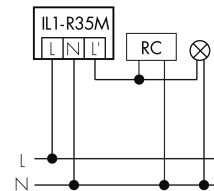

Illustrationen

Abmessungen in mm

Erfassungsschemas

Abmessungen in m

links: Aufsicht, rechts: Seitenansicht

- Reichweite bei sitzender Tätigkeit (Präsenz)
- - - Reichweite bei direktem Draufzugehen (radial)
- Reichweite bei seitlichem Vorbeigehen (tangential)

Technische Daten

Schaltbilder

Normalbetrieb

Normalbetrieb mit externer Leuchte

Normalbetrieb mit externer Leuchte und RC-Glied

Normalbetrieb mit externem Taster

Parallelbetrieb

Dauerlichtbetrieb mit externem Schalter

Zubehör

IR-RC
IR-Fernbedienung
E-Nr: 535 949 005

IR-PD Mini
IR-Fernbedienung, klein
E-Nr: 535 949 035