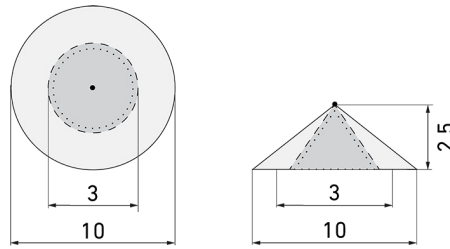

IL1-LP120-3-M

LED-Leuchte mit Bewegungsmelder

E-Nr: 941 400 169

nicht mehr lieferbar

Produktbeschreibung

- Stromsparende, langlebige LED-Technik
- Hochwertige Verarbeitung und Materialien, Swiss-Made
- Intelligente Decken-Pendelleuchte, Linear
- Leistungsstarker, störsicherer Passiv-Infrarot-Bewegungsmelder
- Leuchte auch ohne Melder erhältlich
- Hochempfindliche und störteste Passiv-Infrarot-Anwesenheitserfassung, klare Bereichs-Eingrenzung dank Abdeckclip
- Schaltet automatisch in Abhängigkeit von Bewegung und Helligkeit
- Zeitloses Design aus weiss-mattem Acrylglas
- Fernbedienung als Zubehör lieferbar
- Sofort Betriebsbereit dank Werksprogramm

Illustrationen

Abmessungen in mm

Erfassungsschemas

Abmessungen in m

links: Aufsicht, rechts: Seitenansicht

- Reichweite bei sitzender Tätigkeit (Präsenz)
- - - Reichweite bei direktem Draufzugehen (radial)
- Reichweite bei seitlichem Vorbeigehen (tangential)