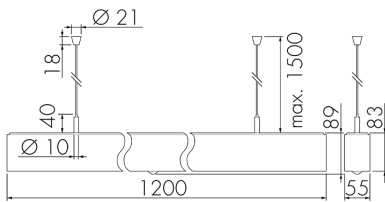

IL1-LP120-3-M

LED-Leuchte mit Bewegungsmelder

E-Nr: 941 400 169

nicht mehr lieferbar

Produktbeschreibung

- Stromsparende, langlebige LED-Technik
- Hochwertige Verarbeitung und Materialien, Swiss-Made
- Intelligente Decken-Pendelleuchte, Linear
- Leistungsstarker, störsicherer Passiv-Infrarot-Bewegungsmelder
- Leuchte auch ohne Melder erhältlich
- Hochempfindliche und störteste Passiv-Infrarot-Anwesenheitserfassung, klare Bereichs-Eingrenzung dank Abdeckclip
- Schaltet automatisch in Abhängigkeit von Bewegung und Helligkeit
- Zeitloses Design aus weiss-mattem Acrylglas
- Fernbedienung als Zubehör lieferbar
- Sofort Betriebsbereit dank Werksprogramm

Illustrationen

Abmessungen in mm

Erfassungsschemas

Abmessungen in m

links: Aufsicht, rechts: Seitenansicht

- Reichweite bei sitzender Tätigkeit (Präsenz)
- - - Reichweite bei direktem Draufzugehen (radial)
- Reichweite bei seitlichem Vorbeigehen (tangential)

Technische Daten

Schaltbilder

Normalbetrieb

Normalbetrieb mit externer Leuchte

Normalbetrieb mit externer Leuchte und RC-Glied

Normalbetrieb mit externem Taster

Parallelbetrieb

Dauerlichtbetrieb mit externem Schalter