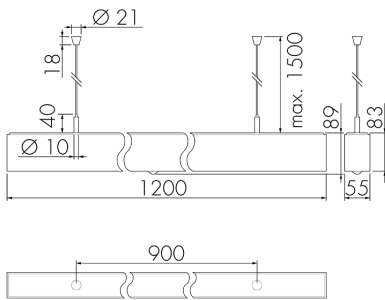

IL1-LP120-3-B

Intelligente LED-Leuchte mit
Präsenzmelder
E-Nr: 941 400 369

nicht mehr lieferbar

Produktbeschreibung

- Orientierungslicht für erhöhte Sicherheitsanforderungen in Altersheimen, Spitälern, öffentlichen Bauten etc.
- Hochwertige Verarbeitung und Materialien, Swiss-Made
- Intelligente Decken-Pendelleuchte, Linear
- Leuchte auch ohne Melder erhältlich
- Hochempfindliche und störteste Passiv-Infrarot-Anwesenheitserfassung, klare Bereichs-Eingrenzung dank Abdeckclip
- Dimmt oder schaltet automatisch in Abhängigkeit von Präsenz und Tageslicht
- Einfache 1-Draht-Erweiterung zu intelligentem, vorkonfiguriertem Leuchten-Netzwerk
- 2 Eingänge zur Übersteuerung mit Tastern, Zeitschaltuhren oder Bewegungsmeldern
- Linien- und Flächen-Schwarm- Funktionalität
- Zeitloses Design aus weiss-mattem Acrylglas
- Optionale Fernbedienung für das Anpassen der Steuerprogramme
- Sofort betriebsbereit dank vorkonfigurierten Steuerprogrammen
- DC-Erkennung mit automatischem Aufruf von Notlicht-Steuerprogramm

Illustrationen

Abmessungen in mm

Erfassungsschemas

Abmessungen in m

links: Aufsicht, rechts: Seitenansicht

- Reichweite bei sitzender Tätigkeit (Präsenz)
- - - Reichweite bei direktem Draufzugehen (radial)
- Reichweite bei seitlichem Vorbeigehen (tangential)