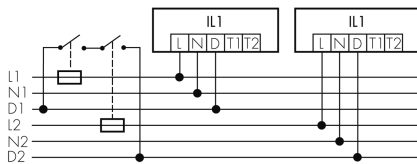

IL1-LP120-3-B

Intelligente LED-Leuchte mit
Präsenzmelder
E-Nr: 941 400 369

nicht mehr lieferbar

Produktbeschreibung

- Orientierungslicht für erhöhte Sicherheitsanforderungen in Altersheimen, Spitälern, öffentlichen Bauten etc.
- Hochwertige Verarbeitung und Materialien, Swiss-Made
- Intelligente Decken-Pendelleuchte, Linear
- Leuchte auch ohne Melder erhältlich
- Hochempfindliche und störteste Passiv-Infrarot-Anwesenheitserfassung, klare Bereichs-Eingrenzung dank Abdeckclip
- Dimmt oder schaltet automatisch in Abhängigkeit von Präsenz und Tageslicht
- Einfache 1-Draht-Erweiterung zu intelligentem, vorkonfiguriertem Leuchten-Netzwerk
- 2 Eingänge zur Übersteuerung mit Tastern, Zeitschaltuhren oder Bewegungsmeldern
- Linien- und Flächen-Schwarm- Funktionalität
- Zeitloses Design aus weiss-mattem Acrylglas
- Optionale Fernbedienung für das Anpassen der Steuerprogramme
- Sofort betriebsbereit dank vorkonfigurierten Steuerprogrammen
- DC-Erkennung mit automatischem Aufruf von Notlicht-Steuerprogramm

Illustrationen

Abmessungen in mm

Erfassungsschemas

Abmessungen in m

links: Aufsicht, rechts: Seitenansicht

- Reichweite bei sitzender Tätigkeit (Präsenz)
- - - Reichweite bei direktem Draufzugehen (radial)
- Reichweite bei seitlichem Vorbeigehen (tangential)

Technische Daten

Schaltbilder

Gruppen-/Systembetrieb über 2 Sicherungsgruppen

Normalbetrieb mit externem Taster

Master-Slave-Betrieb

Normalbetrieb

Gruppen-/Systembetrieb

Zubehör