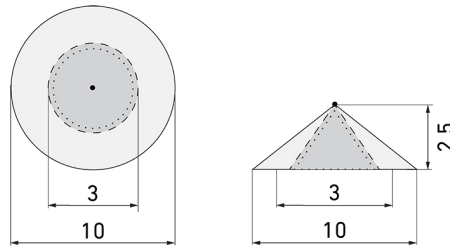

IL1-LP120-3-B

Intelligente LED-Leuchte mit
Präsenzmelder
E-Nr: 941 400 369

nicht mehr lieferbar

Produktbeschreibung

- Orientierungslicht für erhöhte Sicherheitsanforderungen in Altersheimen, Spitälern, öffentlichen Bauten etc.
- Hochwertige Verarbeitung und Materialien, Swiss-Made
- Intelligente Decken-Pendelleuchte, Linear
- Leuchte auch ohne Melder erhältlich
- Hochempfindliche und störteste Passiv-Infrarot-Anwesenheitserfassung, klare Bereichs-Eingrenzung dank Abdeckclip
- Dimmt oder schaltet automatisch in Abhängigkeit von Präsenz und Tageslicht
- Einfache 1-Draht-Erweiterung zu intelligentem, vorkonfiguriertem Leuchten-Netzwerk
- 2 Eingänge zur Übersteuerung mit Tastern, Zeitschaltuhren oder Bewegungsmeldern
- Linien- und Flächen-Schwarm- Funktionalität
- Zeitloses Design aus weiss-mattem Acrylglas
- Optionale Fernbedienung für das Anpassen der Steuerprogramme
- Sofort betriebsbereit dank vorkonfigurierten Steuerprogrammen
- DC-Erkennung mit automatischem Aufruf von Notlicht-Steuerprogramm

Illustrationen

Abmessungen in mm

Erfassungsschemas

Abmessungen in m

links: Aufsicht, rechts: Seitenansicht

- Reichweite bei sitzender Tätigkeit (Präsenz)
- - - Reichweite bei direktem Draufzugehen (radial)
- Reichweite bei seitlichem Vorbeigehen (tangential)