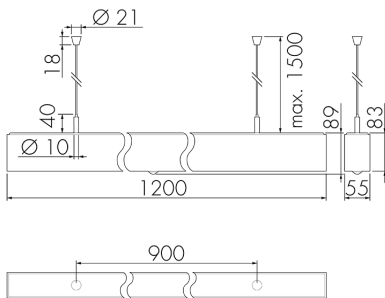

IL1-LP120-3-BS

Intelligente LED-Leuchte mit Präsenzmelder
und Notlicht

E-Nr: 941 401 369

nicht mehr lieferbar

Produktbeschreibung

- Orientierungslicht für erhöhte Sicherheitsanforderungen in Altersheimen, Spitälern, öffentlichen Bauten etc.
- Hochwertige Verarbeitung und Materialien, Swiss-Made
- Intelligente Decken-Pendelleuchte, Linear
- Leuchte auch ohne Melder erhältlich
- Hochempfindliche und störteste Passiv-Infrarot-Anwesenheitserfassung, klare Bereichs-Eingrenzung dank Abdeckclip
- Dimmt oder schaltet automatisch in Abhängigkeit von Präsenz und Tageslicht
- Einfache 1-Draht-Erweiterung zu intelligentem, vorkonfiguriertem Leuchten-Netzwerk
- 2 Eingänge zur Übersteuerung mit Tastern, Zeitschaltuhren oder Bewegungsmeldern
- Linien- und Flächen-Schwarm- Funktionalität
- Zeitloses Design aus weiss-mattem Acrylglas
- Optionale Fernbedienung für das Anpassen der Steuerprogramme
- Sofort betriebsbereit dank vorkonfigurierten Steuerprogrammen
- DC-Erkennung mit automatischem Aufruf von Notlicht-Steuerprogramm
- Notlicht mit Leuchtdauer > 1 h, inkl. Selbsttest

Illustrationen

Abmessungen in mm

Erfassungsschemas

Abmessungen in m

links: Aufsicht, rechts: Seitenansicht

- Reichweite bei sitzender Tätigkeit (Präsenz)
- - - Reichweite bei direktem Draufzugehen (radial)
- Reichweite bei seitlichem Vorbeigehen (tangential)