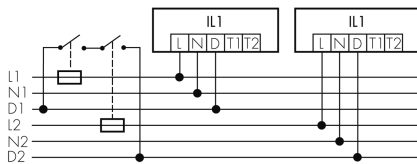

IL1-LP120-3-BS

Intelligente LED-Leuchte mit Präsenzmelder
und Notlicht

E-Nr: 941 401 369

nicht mehr lieferbar

Produktbeschreibung

- Orientierungslicht für erhöhte Sicherheitsanforderungen in Altersheimen, Spitälern, öffentlichen Bauten etc.
- Hochwertige Verarbeitung und Materialien, Swiss-Made
- Intelligente Decken-Pendelleuchte, Linear
- Leuchte auch ohne Melder erhältlich
- Hochempfindliche und störteste Passiv-Infrarot-Anwesenheitserfassung, klare Bereichs-Eingrenzung dank Abdeckclip
- Dimmt oder schaltet automatisch in Abhängigkeit von Präsenz und Tageslicht
- Einfache 1-Draht-Erweiterung zu intelligentem, vorkonfiguriertem Leuchten-Netzwerk
- 2 Eingänge zur Übersteuerung mit Tastern, Zeitschaltuhren oder Bewegungsmeldern
- Linien- und Flächen-Schwarm- Funktionalität
- Zeitloses Design aus weiss-mattem Acrylglas
- Optionale Fernbedienung für das Anpassen der Steuerprogramme
- Sofort betriebsbereit dank vorkonfigurierten Steuerprogrammen
- DC-Erkennung mit automatischem Aufruf von Notlicht-Steuerprogramm
- Notlicht mit Leuchtdauer > 1 h, inkl. Selbsttest

Illustrationen

Abmessungen in mm

Erfassungsschemas

Abmessungen in m

links: Aufsicht, rechts: Seitenansicht

- Reichweite bei sitzender Tätigkeit (Präsenz)
- - - Reichweite bei direktem Draufzugehen (radial)
- Reichweite bei seitlichem Vorbeigehen (tangential)

Technische Daten

Schaltbilder

Gruppen-/Systembetrieb über 2 Sicherungsgruppen

Normalbetrieb mit externem Taster

Master-Slave-Betrieb

Normalbetrieb

Gruppen-/Systembetrieb

Zubehör