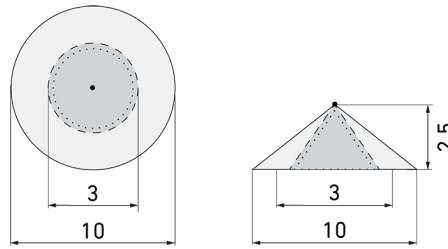

IL1-LP120-3-BS

Intelligente LED-Leuchte mit Präsenzmelder
und Notlicht

E-Nr: 941 401 369

nicht mehr lieferbar

Produktbeschreibung

- Orientierungslicht für erhöhte Sicherheitsanforderungen in Altersheimen, Spitälern, öffentlichen Bauten etc.
- Hochwertige Verarbeitung und Materialien, Swiss-Made
- Intelligente Decken-Pendelleuchte, Linear
- Leuchte auch ohne Melder erhältlich
- Hochempfindliche und störteste Passiv-Infrarot-Anwesenheitserfassung, klare Bereichs-Eingrenzung dank Abdeckclip
- Dimmt oder schaltet automatisch in Abhängigkeit von Präsenz und Tageslicht
- Einfache 1-Draht-Erweiterung zu intelligentem, vorkonfiguriertem Leuchten-Netzwerk
- 2 Eingänge zur Übersteuerung mit Tastern, Zeitschaltuhren oder Bewegungsmeldern
- Linien- und Flächen-Schwarm- Funktionalität
- Zeitloses Design aus weiss-mattem Acrylglas
- Optionale Fernbedienung für das Anpassen der Steuerprogramme
- Sofort betriebsbereit dank vorkonfigurierten Steuerprogrammen
- DC-Erkennung mit automatischem Aufruf von Notlicht-Steuerprogramm
- Notlicht mit Leuchtdauer > 1 h, inkl. Selbsttest

Illustrationen

Abmessungen in mm

Erfassungsschemas

Abmessungen in m

links: Aufsicht, rechts: Seitenansicht

- Reichweite bei sitzender Tätigkeit (Präsenz)
- - - Reichweite bei direktem Draufzugehen (radial)
- Reichweite bei seitlichem Vorbeigehen (tangential)