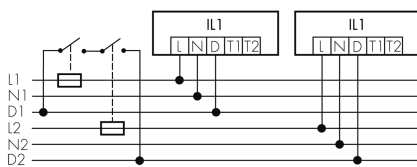

IL1-LP120-4-BS

Intelligente LED-Leuchte mit Präsenzmelder
und Notlicht

E-Nr: 941 401 769

nicht mehr lieferbar

Produktbeschreibung

- Orientierungslicht für erhöhte Sicherheitsanforderungen in Altersheimen, Spitälern, öffentlichen Bauten etc.
- Hochwertige Verarbeitung und Materialien, Swiss-Made
- Intelligente Decken-Pendelleuchte, Linear
- Leuchte auch ohne Melder erhältlich
- Hochempfindliche und störteste Passiv-Infrarot-Anwesenheitserfassung, klare Bereichs-Eingrenzung dank Abdeckclip
- Dimmt oder schaltet automatisch in Abhängigkeit von Präsenz und Tageslicht
- Einfache 1-Draht-Erweiterung zu intelligentem, vorkonfiguriertem Leuchten-Netzwerk
- 2 Eingänge zur Übersteuerung mit Tastern, Zeitschaltuhren oder Bewegungsmeldern
- Linien- und Flächen-Schwarm- Funktionalität
- Zeitloses Design aus weiss-mattem Acrylglas
- Optionale Fernbedienung für das Anpassen der Steuerprogramme
- Sofort betriebsbereit dank vorkonfigurierten Steuerprogrammen
- DC-Erkennung mit automatischem Aufruf von Notlicht-Steuerprogramm
- Notlicht mit Leuchtdauer > 1 h, inkl. Selbsttest

Illustrationen

Abmessungen in mm

Erfassungsschemas

Abmessungen in m

links: Aufsicht, rechts: Seitenansicht

- Reichweite bei sitzender Tätigkeit (Präsenz)
- - - Reichweite bei direktem Draufzugehen (radial)
- Reichweite bei seitlichem Vorbeigehen (tangential)

Technische Daten

Schaltbilder

Gruppen-/Systembetrieb über 2 Sicherungsgruppen

Normalbetrieb mit externem Taster

Master-Slave-Betrieb

Normalbetrieb

Gruppen-/Systembetrieb

Zubehör