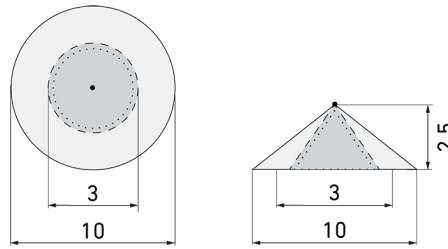

IL1-LP120-4-BS

Intelligente LED-Leuchte mit Präsenzmelder
und Notlicht

E-Nr: 941 401 769

nicht mehr lieferbar

Produktbeschreibung

- Orientierungslicht für erhöhte Sicherheitsanforderungen in Altersheimen, Spitälern, öffentlichen Bauten etc.
- Hochwertige Verarbeitung und Materialien, Swiss-Made
- Intelligente Decken-Pendelleuchte, Linear
- Leuchte auch ohne Melder erhältlich
- Hochempfindliche und störteste Passiv-Infrarot-Anwesenheitserfassung, klare Bereichs-Eingrenzung dank Abdeckclip
- Dimmt oder schaltet automatisch in Abhängigkeit von Präsenz und Tageslicht
- Einfache 1-Draht-Erweiterung zu intelligentem, vorkonfiguriertem Leuchten-Netzwerk
- 2 Eingänge zur Übersteuerung mit Tastern, Zeitschaltuhren oder Bewegungsmeldern
- Linien- und Flächen-Schwarm- Funktionalität
- Zeitloses Design aus weiss-mattem Acrylglas
- Optionale Fernbedienung für das Anpassen der Steuerprogramme
- Sofort betriebsbereit dank vorkonfigurierten Steuerprogrammen
- DC-Erkennung mit automatischem Aufruf von Notlicht-Steuerprogramm
- Notlicht mit Leuchtdauer > 1 h, inkl. Selbsttest

Illustrationen

Abmessungen in mm

Erfassungsschemas

Abmessungen in m

links: Aufsicht, rechts: Seitenansicht

- Reichweite bei sitzender Tätigkeit (Präsenz)
- - - Reichweite bei direktem Draufzugehen (radial)
- Reichweite bei seitlichem Vorbeigehen (tangential)