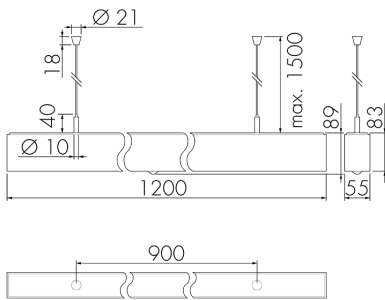

IL1-LP120-4-BS

Intelligente LED-Leuchte mit Präsenzmelder
und Notlicht

E-Nr: 941 401 769

nicht mehr lieferbar

Produktbeschreibung

- Orientierungslicht für erhöhte Sicherheitsanforderungen in Altersheimen, Spitälern, öffentlichen Bauten etc.
- Hochwertige Verarbeitung und Materialien, Swiss-Made
- Intelligente Decken-Pendelleuchte, Linear
- Leuchte auch ohne Melder erhältlich
- Hochempfindliche und störteste Passiv-Infrarot-Anwesenheitserfassung, klare Bereichs-Eingrenzung dank Abdeckclip
- Dimmt oder schaltet automatisch in Abhängigkeit von Präsenz und Tageslicht
- Einfache 1-Draht-Erweiterung zu intelligentem, vorkonfiguriertem Leuchten-Netzwerk
- 2 Eingänge zur Übersteuerung mit Tastern, Zeitschaltuhren oder Bewegungsmeldern
- Linien- und Flächen-Schwarm- Funktionalität
- Zeitloses Design aus weiss-mattem Acrylglas
- Optionale Fernbedienung für das Anpassen der Steuerprogramme
- Sofort betriebsbereit dank vorkonfigurierten Steuerprogrammen
- DC-Erkennung mit automatischem Aufruf von Notlicht-Steuerprogramm
- Notlicht mit Leuchtdauer > 1 h, inkl. Selbsttest

Illustrationen

Abmessungen in mm

Erfassungsschemas

Abmessungen in m

links: Aufsicht, rechts: Seitenansicht

- Reichweite bei sitzender Tätigkeit (Präsenz)
- - - Reichweite bei direktem Draufzugehen (radial)
- Reichweite bei seitlichem Vorbeigehen (tangential)