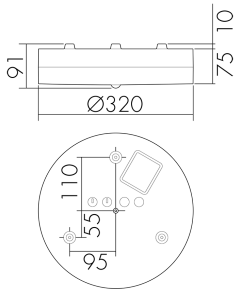

## Illustrationen

Abmessungen in mm

## Technische Daten

Montageeigenschaften	
Montagehöhe empfohlen [m]	2.5 - 3
Montagehöhe minimum [m]	2
Montagekategorie	Decken-Anbau Nass
Material und Bauform	
Farbe	Grau
UV-Beständig	ja
Lichttechnik	
Farbtemperatur [K]	3000
Farbwiedergabe-Index (CRI)	> 85
Leuchtmittel	LED
Lichtanteil direkt-indirekt	92 % / 8 %