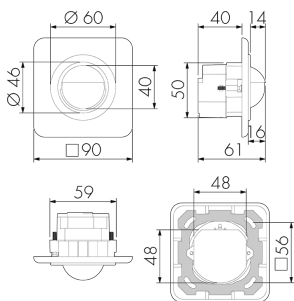

Indoor 180 UP Minuterie STAD/S

Bewegungsmelder für Minuterien, 2 Leiter,

Design STANDARDdue, schwarz

E-Nr: 535 941 037

Preis brutto exkl. MwSt.: 175.00 CHF

Produktbeschreibung

- Für Wand-Unterputz-Montage mit 180° Erfassungsbereich zur zuverlässigen Detektion von Bewegungen
- Für alle gängigen CH-Schalterprogramme
- Bis zu 7 Farben verfügbar (als Bausatz bestellbar)
- 2-Leiter-Technik für den einfachen Anschluss an empfohlene Treppenhausautomaten (Automat muss separat bestellt werden, z.B. B.E.G. Luxomat SCT1)
- Minimaler Installationsaufwand, das Nachziehen des Neutral-Leiters wird überflüssig
- Helligkeit stufenlos einstellbar
- Für Montagehöhen zwischen 1.1 - 2.2 m

Illustrationen

Abmessungen in mm

Erfassungsschemas

Abmessungen in m

links: Aufsicht, rechts: Seitenansicht

- Reichweite bei sitzender Tätigkeit (Präsenz)
- - - Reichweite bei direktem Draufzugehen (radial)
- Reichweite bei seitlichem Vorbeigehen (tangential)

Technische Daten

Montageeigenschaften	
Montagehöhe empfohlen [m]	1.1
Montagehöhe maximum 2 [m]	4
Montagehöhe minimum [m]	1.1
Montagekategorie	Unterputz (UP)
Material und Bauform	
Farbcode	RAL 9005 glanz
Farbe	schwarz
UV-Beständig	UV-stabilisiertes Polycarbonat
Elektrotechnische Eigenschaften	
Anschlussart	Steckklemme
Netzfrequenz [Hz]	50 - 60
Spannungsart	AC
Spannungsversorgung [V]	über Minuterie 230 V (2-Leiter)
Sensoreigenschaften	
Ausführung	Bewegungsmelder
Erfassungswinkel [°]	180
Funktionseigenschaften	
Anzahl der Kanäle	1
Funktionseigenschaften [Ausgang]	
Ansprechhelligkeit [lx]	5 - 2000
Impulsfunktion	ja
Deklarationen	
Betriebstemperatur [°C]	-25 °C bis +55 °C
Halogenfrei	ja
Schutzart [IP]	IP20
Schutzklasse	II