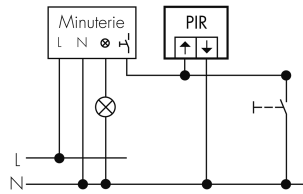

Illustrationen

Abmessungen in mm

Erfassungsschemas

Abmessungen in m

links: Aufsicht, rechts: Seitenansicht

- Reichweite bei sitzender Tätigkeit (Präsenz)
- - - Reichweite bei direktem Draufzugehen (radial)
- Reichweite bei seitlichem Vorbeigehen (tangential)

Technische Daten

Montageeigenschaften	
Montagehöhe empfohlen [m]	1.1
Montagehöhe maximum 2 [m]	4
Montagehöhe minimum [m]	1.1
Montagekategorie	Unterputz (UP)
Material und Bauform	
Farbcode	RAL 9005 glanz
Farbe	schwarz
UV-Beständig	UV-stabilisiertes Polycarbonat
Elektrotechnische Eigenschaften	
Anschlussart	Steckklemme
Netzfrequenz [Hz]	50 - 60
Spannungsart	AC
Spannungsversorgung [V]	über Minuterie 230 V (2-Leiter)
Sensoreigenschaften	
Ausführung	Bewegungsmelder
Erfassungswinkel [°]	180
Funktionseigenschaften	
Anzahl der Kanäle	1
Funktionseigenschaften [Ausgang]	
Ansprechhelligkeit [lx]	5 - 2000
Impulsfunktion	ja
Deklarationen	
Betriebstemperatur [°C]	-25 °C bis +55 °C
Halogenfrei	ja
Schutzart [IP]	IP20
Schutzklasse	II

Schaltbilder

4-Leiter-Schaltung

3-Leiter-Schaltung

Zubehör

SCT 1

Treppenhausautomat

E-Nr: 533 005 486

Preis brutto exkl. MwSt.: 70.00 CHF