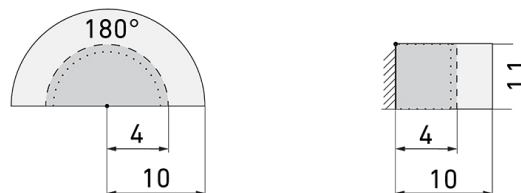

Indoor 180 UP Minuterie STAD/S

Bewegungsmelder für Minuterien, 2 Leiter,

Design STANDARDdue, schwarz

E-Nr: 535 941 037

Preis brutto exkl. MwSt.: 175.00 CHF

Produktbeschreibung

- Für Wand-Unterputz-Montage mit 180° Erfassungsbereich zur zuverlässigen Detektion von Bewegungen
- Für alle gängigen CH-Schalterprogramme
- Bis zu 7 Farben verfügbar (als Bausatz bestellbar)
- 2-Leiter-Technik für den einfachen Anschluss an empfohlene Treppenhausautomaten (Automat muss separat bestellt werden, z.B. B.E.G. Luxomat SCT1)
- Minimaler Installationsaufwand, das Nachziehen des Neutral-Leiters wird überflüssig
- Helligkeit stufenlos einstellbar
- Für Montagehöhen zwischen 1.1 - 2.2 m

Illustrationen

Abmessungen in mm

Erfassungsschemas

Abmessungen in m

links: Aufsicht, rechts: Seitenansicht

- Reichweite bei sitzender Tätigkeit (Präsenz)
- - - Reichweite bei direktem Draufzugehen (radial)
- Reichweite bei seitlichem Vorbeigehen (tangential)

Technische Daten

Montageeigenschaften	
Montagehöhe empfohlen [m]	1.1
Montagehöhe maximum 2 [m]	4
Montagehöhe minimum [m]	1.1
Montagekategorie	Unterputz (UP)
Material und Bauform	
Farbcode	RAL 9005 glanz
Farbe	schwarz
UV-Beständig	UV-stabilisiertes Polycarbonat
Elektrotechnische Eigenschaften	
Anschlussart	Steckklemme
Netzfrequenz [Hz]	50 - 60
Spannungsart	AC
Spannungsversorgung [V]	über Minuterie 230 V (2-Leiter)
Sensoreigenschaften	
Ausführung	Bewegungsmelder
Erfassungswinkel [°]	180
Funktionseigenschaften	
Anzahl der Kanäle	1
Funktionseigenschaften [Ausgang]	
Ansprechhelligkeit [lx]	5 - 2000
Impulsfunktion	ja
Deklarationen	
Betriebstemperatur [°C]	-25 °C bis +55 °C
Halogenfrei	ja
Schutzart [IP]	IP20
Schutzklasse	II