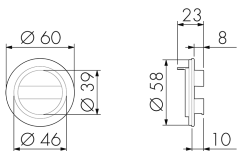

Illustrationen

Abmessungen in
 mm

Technische Daten

Material und Bauform	
Farbe	Weiss
UV-Beständig	UV-stabilisiertes Polycarbonat
Deklarationen	
Halogenfrei	ja

Zubehör

BP EDI

Fastening plate Feller

E-Nr: 376 163 000