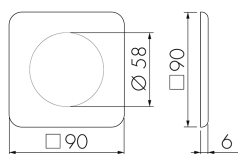

AR STAD/W

Abdeckrahmen, Design STANDARDdue,
weiss
E-Nr: 334 070 200

Produktbeschreibung

- Zur Kombination mit den Wand-Bewegungs- und Präsenzmeldern von B.E.G.

Illustrationen

Abmessungen in
mm

Technische Daten

Material und Bauform	
Farbe	Weiss
UV-Beständig	UV-stabilisiertes Polycarbonat
Deklarationen	
Halogenfrei	ja

Zubehör

AD STAD/W

Adapter, Design STANDARDdue, weiss

E-Nr: 377 010 100