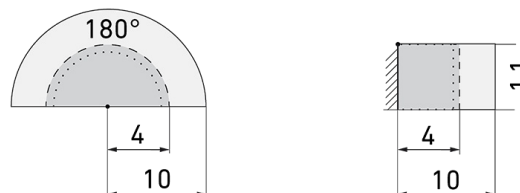

### Produktbeschreibung

- Für Wand-Aufputz-Montage mit 180° Erfassungsbereich zur zuverlässigen Detektion von Bewegungen
- Für alle gängigen CH-Schalterprogramme
- Bis zu 7 Farben verfügbar (als Bausatz bestellbar)
- 2-Leiter-Technik für den einfachen Anschluss an empfohlene Treppenhausautomaten (Automat muss separat bestellt werden, z.B. B.E.G. Luxomat SCT1)
- Minimaler Installationsaufwand, das Nachziehen des Neutral-Leiters wird überflüssig
- Helligkeit stufenlos einstellbar
- Für Montagehöhen zwischen 1.1 - 2.2 m

### Illustrationen

Abmessungen in mm

### Erfassungsschemas

Abmessungen in m

links: Aufsicht, rechts: Seitenansicht

- ..... Reichweite bei sitzender Tätigkeit (Präsenz)
- - - Reichweite bei direktem Draufzugehen (radial)
- Reichweite bei seitlichem Vorbeigehen (tangential)