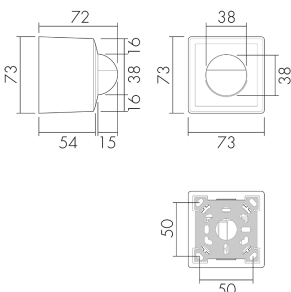

### Produktbeschreibung

- Für Wand-Aufputz-Montage mit 180° Erfassungsbereich zur zuverlässigen Detektion von Bewegungen
- Für alle gängigen CH-Schalterprogramme
- Bis zu 7 Farben verfügbar (als Bausatz bestellbar)
- 2-Leiter-Technik für den einfachen Anschluss an empfohlene Treppenhausautomaten (Automat muss separat bestellt werden, z.B. B.E.G. Luxomat SCT1)
- Minimaler Installationsaufwand, das Nachziehen des Neutral-Leiters wird überflüssig
- Helligkeit stufenlos einstellbar
- Für Montagehöhen zwischen 1.1 - 2.2 m

### Illustrationen

Abmessungen in mm

### Erfassungsschemas

Abmessungen in m

links: Aufsicht, rechts: Seitenansicht

- ..... Reichweite bei sitzender Tätigkeit (Präsenz)
- - - Reichweite bei direktem Draufzugehen (radial)
- Reichweite bei seitlichem Vorbeigehen (tangential)

## Technische Daten

<b>Montageeigenschaften</b>	
Montagehöhe empfohlen [m]	1.1
Montagehöhe maximum 2 [m]	4
Montagehöhe minimum [m]	1.1
Montagekategorie	Aufputz (AP)
<b>Material und Bauform</b>	
Farbcode	NCS S3010Y10R matt
Farbe	Beige
UV-Beständig	UV-stabilisiertes Polycarbonat
<b>Elektrotechnische Eigenschaften</b>	
Anschlussart	Steckklemme
Netzfrequenz [Hz]	50 - 60
Spannungsart	AC
Spannungsversorgung [V]	über Minuterie 230 V (2-Leiter)
<b>Sensoreigenschaften</b>	
Ausführung	Bewegungsmelder
Erfassungswinkel [°]	180
<b>Funktionseigenschaften</b>	
Anzahl der Kanäle	1
<b>Funktionseigenschaften [Ausgang]</b>	
Ansprechhelligkeit [lx]	5 - 2000
Impulsfunktion	ja
<b>Deklarationen</b>	
Betriebstemperatur [°C]	-25 °C bis +55 °C
Halogenfrei	ja
Schutzart [IP]	IP20
Schutzklasse	II