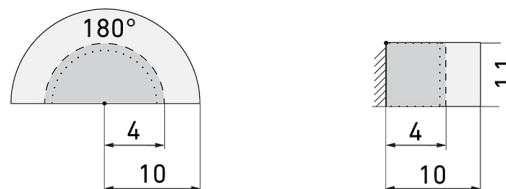

Indoor 180 UP Minuterie KAL/B

Bewegungsmelder für Minuterien, 2 Leiter,

Design Kallysto, braun

Art-Nr: 151158

Preis brutto exkl. MwSt.: 165.00 CHF

Produktbeschreibung

- Für Wand-Unterputz-Montage mit 180° Erfassungsbereich zur zuverlässigen Detektion von Bewegungen
- Für alle gängigen CH-Schalterprogramme
- Bis zu 7 Farben verfügbar (als Bausatz bestellbar)
- 2-Leiter-Technik für den einfachen Anschluss an empfohlene Treppenhausautomaten (Automat muss separat bestellt werden, z.B. B.E.G. Luxomat SCT1)
- Minimaler Installationsaufwand, das Nachziehen des Neutral-Leiters wird überflüssig
- Helligkeit stufenlos einstellbar
- Für Montagehöhen zwischen 1.1 - 2.2 m

Illustrationen

Abmessungen in mm

Erfassungsschemas

Abmessungen in m

links: Aufsicht, rechts: Seitenansicht

- Reichweite bei sitzender Tätigkeit (Präsenz)
- - - Reichweite bei direktem Draufzugehen (radial)
- Reichweite bei seitlichem Vorbeigehen (tangential)

Technische Daten

Montageeigenschaften	
Montagehöhe empfohlen [m]	1.1
Montagehöhe maximum 2 [m]	4
Montagehöhe minimum [m]	1.1
Montagekategorie	Unterputz (UP)
Material und Bauform	
Farbcode	RAL 8014 matt
Farbe	Braun
UV-Beständig	UV-stabilisiertes Polycarbonat
Elektrotechnische Eigenschaften	
Anschlussart	Steckklemme
Netzfrequenz [Hz]	50 - 60
Spannungsart	AC
Spannungsversorgung [V]	über Minuterie 230 V (2-Leiter)
Sensoreigenschaften	
Ausführung	Bewegungsmelder
Erfassungswinkel [°]	180
Funktionseigenschaften	
Anzahl der Kanäle	1
Funktionseigenschaften [Ausgang]	
Ansprechelligkeit [lx]	5 - 2000
Impulsfunktion	ja
Deklarationen	
Betriebstemperatur [°C]	-25 °C bis +55 °C
Halogenfrei	ja
Schutzart [IP]	IP20
Schutzklasse	II