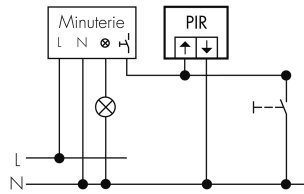

Indoor 180 UP Minuterie KAL/B

Bewegungsmelder für Minuterien, 2 Leiter,

Design Kallysto, braun

Art-Nr: 151158

Preis brutto exkl. MwSt.: 165.00 CHF

Produktbeschreibung

- Für Wand-Unterputz-Montage mit 180° Erfassungsbereich zur zuverlässigen Detektion von Bewegungen
- Für alle gängigen CH-Schalterprogramme
- Bis zu 7 Farben verfügbar (als Bausatz bestellbar)
- 2-Leiter-Technik für den einfachen Anschluss an empfohlene Treppenhausautomaten (Automat muss separat bestellt werden, z.B. B.E.G. Luxomat SCT1)
- Minimaler Installationsaufwand, das Nachziehen des Neutral-Leiters wird überflüssig
- Helligkeit stufenlos einstellbar
- Für Montagehöhen zwischen 1.1 - 2.2 m

Illustrationen

Abmessungen in mm

Erfassungsschemas

Abmessungen in m

links: Aufsicht, rechts: Seitenansicht

- Reichweite bei sitzender Tätigkeit (Präsenz)
- - - Reichweite bei direktem Draufzugehen (radial)
- Reichweite bei seitlichem Vorbeigehen (tangential)

Technische Daten

Montageeigenschaften	
Montagehöhe empfohlen [m]	1.1
Montagehöhe maximum 2 [m]	4
Montagehöhe minimum [m]	1.1
Montagekategorie	Unterputz (UP)
Material und Bauform	
Farbcode	RAL 8014 matt
Farbe	Braun
UV-Beständig	UV-stabilisiertes Polycarbonat
Elektrotechnische Eigenschaften	
Anschlussart	Steckklemme
Netzfrequenz [Hz]	50 - 60
Spannungsart	AC
Spannungsversorgung [V]	über Minuterie 230 V (2-Leiter)
Sensoreigenschaften	
Ausführung	Bewegungsmelder
Erfassungswinkel [°]	180
Funktionseigenschaften	
Anzahl der Kanäle	1
Funktionseigenschaften [Ausgang]	
Ansprechelligkeit [lx]	5 - 2000
Impulsfunktion	ja
Deklarationen	
Betriebstemperatur [°C]	-25 °C bis +55 °C
Halogenfrei	ja
Schutzart [IP]	IP20
Schutzklasse	II

Schaltbilder

4-Leiter-Schaltung

3-Leiter-Schaltung

Zubehör

SCT 1

Treppenhausautomat

E-Nr: 533 005 486

Preis brutto exkl. MwSt.: 70.00 CHF