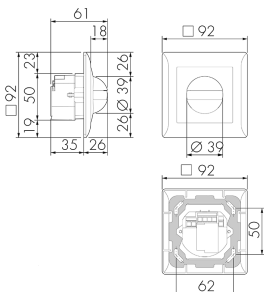

Indoor 180 UP Minuterie KAL/B

Bewegungsmelder für Minuterien, 2 Leiter,

Design Kallysto, braun

Art-Nr: 151158

Preis brutto exkl. MwSt.: 165.00 CHF

Produktbeschreibung

- Für Wand-Unterputz-Montage mit 180° Erfassungsbereich zur zuverlässigen Detektion von Bewegungen
- Für alle gängigen CH-Schalterprogramme
- Bis zu 7 Farben verfügbar (als Bausatz bestellbar)
- 2-Leiter-Technik für den einfachen Anschluss an empfohlene Treppenhausautomaten (Automat muss separat bestellt werden, z.B. B.E.G. Luxomat SCT1)
- Minimaler Installationsaufwand, das Nachziehen des Neutral-Leiters wird überflüssig
- Helligkeit stufenlos einstellbar
- Für Montagehöhen zwischen 1.1 - 2.2 m

Illustrationen

Abmessungen in mm

Erfassungsschemas

Abmessungen in m

links: Aufsicht, rechts: Seitenansicht

- Reichweite bei sitzender Tätigkeit (Präsenz)
- - - Reichweite bei direktem Draufzugehen (radial)
- Reichweite bei seitlichem Vorbeigehen (tangential)

Technische Daten

Montageeigenschaften	
Montagehöhe empfohlen [m]	1.1
Montagehöhe maximum 2 [m]	4
Montagehöhe minimum [m]	1.1
Montagekategorie	Unterputz (UP)
Material und Bauform	
Farbcode	RAL 8014 matt
Farbe	Braun
UV-Beständig	UV-stabilisiertes Polycarbonat
Elektrotechnische Eigenschaften	
Anschlussart	Steckklemme
Netzfrequenz [Hz]	50 - 60
Spannungsart	AC
Spannungsversorgung [V]	über Minuterie 230 V (2-Leiter)
Sensoreigenschaften	
Ausführung	Bewegungsmelder
Erfassungswinkel [°]	180
Funktionseigenschaften	
Anzahl der Kanäle	1
Funktionseigenschaften [Ausgang]	
Ansprechelligkeit [lx]	5 - 2000
Impulsfunktion	ja
Deklarationen	
Betriebstemperatur [°C]	-25 °C bis +55 °C
Halogenfrei	ja
Schutzart [IP]	IP20
Schutzklasse	II