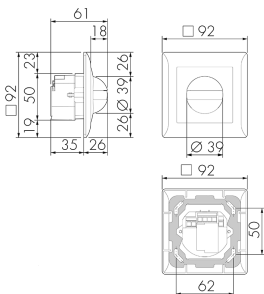

Indoor 180 UP Minuterie KAL/BE

Bewegungsmelder für Minuterien, 2 Leiter,

Design Kallysto, beige

Art-Nr: 151174

Preis brutto exkl. MwSt.: 165.00 CHF

Produktbeschreibung

- Für Wand-Unterputz-Montage mit 180° Erfassungsbereich zur zuverlässigen Detektion von Bewegungen
- Für alle gängigen CH-Schalterprogramme
- Bis zu 7 Farben verfügbar (als Bausatz bestellbar)
- 2-Leiter-Technik für den einfachen Anschluss an empfohlene Treppenhausautomaten (Automat muss separat bestellt werden, z.B. B.E.G. Luxomat SCT1)
- Minimaler Installationsaufwand, das Nachziehen des Neutral-Leiters wird überflüssig
- Helligkeit stufenlos einstellbar
- Für Montagehöhen zwischen 1.1 - 2.2 m

Illustrationen

Abmessungen in mm

Erfassungsschemas

Abmessungen in m

links: Aufsicht, rechts: Seitenansicht

- Reichweite bei sitzender Tätigkeit (Präsenz)
- - - Reichweite bei direktem Draufzugehen (radial)
- Reichweite bei seitlichem Vorbeigehen (tangential)

Technische Daten

Montageeigenschaften	
Montagehöhe empfohlen [m]	1.1
Montagehöhe maximum 2 [m]	4
Montagehöhe minimum [m]	1.1
Montagekategorie	Unterputz (UP)
Material und Bauform	
Farbcode	NCS S2010Y30R matt
Farbe	Beige
UV-Beständig	UV-stabilisiertes Polycarbonat
Elektrotechnische Eigenschaften	
Anschlussart	Steckklemme
Netzfrequenz [Hz]	50 - 60
Spannungsart	AC
Spannungsversorgung [V]	über Minuterie 230 V (2-Leiter)
Sensoreigenschaften	
Ausführung	Bewegungsmelder
Erfassungswinkel [°]	180
Funktionseigenschaften	
Anzahl der Kanäle	1
Funktionseigenschaften [Ausgang]	
Ansprechhelligkeit [lx]	5 - 2000
Impulsfunktion	ja
Deklarationen	
Betriebstemperatur [°C]	-25 °C bis +55 °C
Halogenfrei	ja
Schutzart [IP]	IP20
Schutzklasse	II