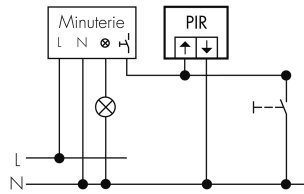

Indoor 180 UP Minuterie KAL/BE

Bewegungsmelder für Minuterien, 2 Leiter,

Design Kallysto, beige

Art-Nr: 151174

Preis brutto exkl. MwSt.: 165.00 CHF

Produktbeschreibung

- Für Wand-Unterputz-Montage mit 180° Erfassungsbereich zur zuverlässigen Detektion von Bewegungen
- Für alle gängigen CH-Schalterprogramme
- Bis zu 7 Farben verfügbar (als Bausatz bestellbar)
- 2-Leiter-Technik für den einfachen Anschluss an empfohlene Treppenhausautomaten (Automat muss separat bestellt werden, z.B. B.E.G. Luxomat SCT1)
- Minimaler Installationsaufwand, das Nachziehen des Neutral-Leiters wird überflüssig
- Helligkeit stufenlos einstellbar
- Für Montagehöhen zwischen 1.1 - 2.2 m

Illustrationen

Abmessungen in mm

Erfassungsschemas

Abmessungen in m

links: Aufsicht, rechts: Seitenansicht

- Reichweite bei sitzender Tätigkeit (Präsenz)
- - - Reichweite bei direktem Draufzugehen (radial)
- Reichweite bei seitlichem Vorbeigehen (tangential)

Technische Daten

Montageeigenschaften	
Montagehöhe empfohlen [m]	1.1
Montagehöhe maximum 2 [m]	4
Montagehöhe minimum [m]	1.1
Montagekategorie	Unterputz (UP)
Material und Bauform	
Farbcode	NCS S2010Y30R matt
Farbe	Beige
UV-Beständig	UV-stabilisiertes Polycarbonat
Elektrotechnische Eigenschaften	
Anschlussart	Steckklemme
Netzfrequenz [Hz]	50 - 60
Spannungsart	AC
Spannungsversorgung [V]	über Minuterie 230 V (2-Leiter)
Sensoreigenschaften	
Ausführung	Bewegungsmelder
Erfassungswinkel [°]	180
Funktionseigenschaften	
Anzahl der Kanäle	1
Funktionseigenschaften [Ausgang]	
Ansprechhelligkeit [lx]	5 - 2000
Impulsfunktion	ja
Deklarationen	
Betriebstemperatur [°C]	-25 °C bis +55 °C
Halogenfrei	ja
Schutzart [IP]	IP20
Schutzklasse	II

Schaltbilder

4-Leiter-Schaltung

3-Leiter-Schaltung

Zubehör

SCT 1

Treppenhausautomat

E-Nr: 533 005 486

Preis brutto exkl. MwSt.: 70.00 CHF