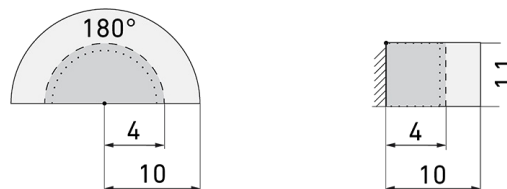

Indoor 180 UP Minuterie KAL/BE

Bewegungsmelder für Minuterien, 2 Leiter,

Design Kallysto, beige

Art-Nr: 151174

Preis brutto exkl. MwSt.: 165.00 CHF

Produktbeschreibung

- Für Wand-Unterputz-Montage mit 180° Erfassungsbereich zur zuverlässigen Detektion von Bewegungen
- Für alle gängigen CH-Schalterprogramme
- Bis zu 7 Farben verfügbar (als Bausatz bestellbar)
- 2-Leiter-Technik für den einfachen Anschluss an empfohlene Treppenhausautomaten (Automat muss separat bestellt werden, z.B. B.E.G. Luxomat SCT1)
- Minimaler Installationsaufwand, das Nachziehen des Neutral-Leiters wird überflüssig
- Helligkeit stufenlos einstellbar
- Für Montagehöhen zwischen 1.1 - 2.2 m

Illustrationen

Abmessungen in mm

Erfassungsschemas

Abmessungen in m

links: Aufsicht, rechts: Seitenansicht

- Reichweite bei sitzender Tätigkeit (Präsenz)
- - - Reichweite bei direktem Draufzugehen (radial)
- Reichweite bei seitlichem Vorbeigehen (tangential)

Technische Daten

Montageeigenschaften	
Montagehöhe empfohlen [m]	1.1
Montagehöhe maximum 2 [m]	4
Montagehöhe minimum [m]	1.1
Montagekategorie	Unterputz (UP)
Material und Bauform	
Farbcode	NCS S2010Y30R matt
Farbe	Beige
UV-Beständig	UV-stabilisiertes Polycarbonat
Elektrotechnische Eigenschaften	
Anschlussart	Steckklemme
Netzfrequenz [Hz]	50 - 60
Spannungsart	AC
Spannungsversorgung [V]	über Minuterie 230 V (2-Leiter)
Sensoreigenschaften	
Ausführung	Bewegungsmelder
Erfassungswinkel [°]	180
Funktionseigenschaften	
Anzahl der Kanäle	1
Funktionseigenschaften [Ausgang]	
Ansprechhelligkeit [lx]	5 - 2000
Impulsfunktion	ja
Deklarationen	
Betriebstemperatur [°C]	-25 °C bis +55 °C
Halogenfrei	ja
Schutzart [IP]	IP20
Schutzklasse	II