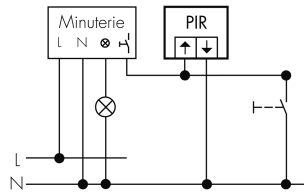

Illustrationen

Abmessungen in mm

Erfassungsschemas

Abmessungen in m

links: Aufsicht, rechts: Seitenansicht

- Reichweite bei sitzender Tätigkeit (Präsenz)
- - - Reichweite bei direktem Draufzugehen (radial)
- Reichweite bei seitlichem Vorbeigehen (tangential)

Technische Daten

Montageeigenschaften	
Montagehöhe empfohlen [m]	1.1
Montagehöhe maximum 2 [m]	4
Montagehöhe minimum [m]	1.1
Montagekategorie	Aufputz (AP)
Material und Bauform	
Farbcode	RAL 7024 matt
Farbe	Dunkelgrau
UV-Beständig	UV-stabilisiertes Polycarbonat
Elektrotechnische Eigenschaften	
Anschlussart	Steckklemme
Netzfrequenz [Hz]	50 - 60
Spannungsart	AC
Spannungsversorgung [V]	über Minuterie 230 V (2-Leiter)
Sensoreigenschaften	
Ausführung	Bewegungsmelder
Erfassungswinkel [°]	180
Funktionseigenschaften	
Anzahl der Kanäle	1
Funktionseigenschaften [Ausgang]	
Ansprechelligkeit [lx]	5 - 2000
Impulsfunktion	ja
Deklarationen	
Betriebstemperatur [°C]	-25 °C bis +55 °C
Halogenfrei	ja
Schutzart [IP]	IP20
Schutzklasse	II

Schaltbilder

4-Leiter-Schaltung

3-Leiter-Schaltung

Zubehör

SCT 1

Treppenhausautomat

E-Nr: 533 005 486

Preis brutto exkl. MwSt.: 70.00 CHF