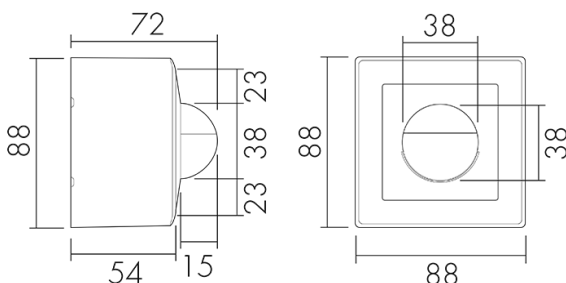

Indoor 180 AP Minuterie KAL/DG

Bewegungsmelder für Minuterien, 2 Leiter,
Design Kallysto, dunkelgrau
Art-Nr: 151197
Preis brutto exkl. MwSt.: 165.00 CHF

Produktbeschreibung

- Für Wand-Aufputz-Montage mit 180° Erfassungsbereich zur zuverlässigen Detektion von Bewegungen
- Für alle gängigen CH-Schalterprogramme
- Bis zu 7 Farben verfügbar (als Bausatz bestellbar)
- 2-Leiter-Technik für den einfachen Anschluss an empfohlene Treppenhausautomaten (Automat muss separat bestellt werden, z.B. B.E.G. Luxomat SCT1)
- Minimaler Installationsaufwand, das Nachziehen des Neutral-Leiters wird überflüssig
- Helligkeit stufenlos einstellbar
- Für Montagehöhen zwischen 1.1 - 2.2 m

Illustrationen

Abmessungen in mm

Erfassungsschemas

Abmessungen in m

links: Aufsicht, rechts: Seitenansicht

- Reichweite bei sitzender Tätigkeit (Präsenz)
- - - Reichweite bei direktem Draufzugehen (radial)
- Reichweite bei seitlichem Vorbeigehen (tangential)

Technische Daten

Montageeigenschaften	
Montagehöhe empfohlen [m]	1.1
Montagehöhe maximum 2 [m]	4
Montagehöhe minimum [m]	1.1
Montagekategorie	Aufputz (AP)
Material und Bauform	
Farbcode	RAL 7024 matt
Farbe	Dunkelgrau
UV-Beständig	UV-stabilisiertes Polycarbonat
Elektrotechnische Eigenschaften	
Anschlussart	Steckklemme
Netzfrequenz [Hz]	50 - 60
Spannungsart	AC
Spannungsversorgung [V]	über Minuterie 230 V (2-Leiter)
Sensoreigenschaften	
Ausführung	Bewegungsmelder
Erfassungswinkel [°]	180
Funktionseigenschaften	
Anzahl der Kanäle	1
Funktionseigenschaften [Ausgang]	
Ansprechelligkeit [lx]	5 - 2000
Impulsfunktion	ja
Deklarationen	
Betriebstemperatur [°C]	-25 °C bis +55 °C
Halogenfrei	ja
Schutzart [IP]	IP20
Schutzklasse	II