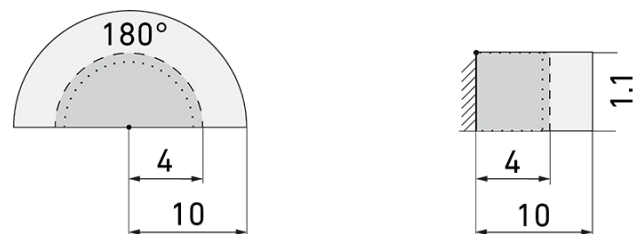

Indoor 180 AP Minuterie KAL/DG

Bewegungsmelder für Minuterien, 2 Leiter,
Design Kallysto, dunkelgrau
Art-Nr: 151197
Preis brutto exkl. MwSt.: 165.00 CHF

Produktbeschreibung

- Für Wand-Aufputz-Montage mit 180° Erfassungsbereich zur zuverlässigen Detektion von Bewegungen
- Für alle gängigen CH-Schalterprogramme
- Bis zu 7 Farben verfügbar (als Bausatz bestellbar)
- 2-Leiter-Technik für den einfachen Anschluss an empfohlene Treppenhausautomaten (Automat muss separat bestellt werden, z.B. B.E.G. Luxomat SCT1)
- Minimaler Installationsaufwand, das Nachziehen des Neutral-Leiters wird überflüssig
- Helligkeit stufenlos einstellbar
- Für Montagehöhen zwischen 1.1 - 2.2 m

Illustrationen

Abmessungen in mm

Erfassungsschemas

Abmessungen in m

links: Aufsicht, rechts: Seitenansicht

- Reichweite bei sitzender Tätigkeit (Präsenz)
- - - Reichweite bei direktem Draufzugehen (radial)
- Reichweite bei seitlichem Vorbeigehen (tangential)

Technische Daten

Montageeigenschaften	
Montagehöhe empfohlen [m]	1.1
Montagehöhe maximum 2 [m]	4
Montagehöhe minimum [m]	1.1
Montagekategorie	Aufputz (AP)
Material und Bauform	
Farbcode	RAL 7024 matt
Farbe	Dunkelgrau
UV-Beständig	UV-stabilisiertes Polycarbonat
Elektrotechnische Eigenschaften	
Anschlussart	Steckklemme
Netzfrequenz [Hz]	50 - 60
Spannungsart	AC
Spannungsversorgung [V]	über Minuterie 230 V (2-Leiter)
Sensoreigenschaften	
Ausführung	Bewegungsmelder
Erfassungswinkel [°]	180
Funktionseigenschaften	
Anzahl der Kanäle	1
Funktionseigenschaften [Ausgang]	
Ansprechelligkeit [lx]	5 - 2000
Impulsfunktion	ja
Deklarationen	
Betriebstemperatur [°C]	-25 °C bis +55 °C
Halogenfrei	ja
Schutzart [IP]	IP20
Schutzklasse	II