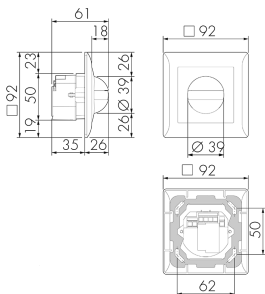

Indoor 180 UP Minuterie KAL/HG

Bewegungsmelder für Minuterien, 2 Leiter,
Design Kallysto, hellgrau

Art-Nr: 151222

Preis brutto exkl. MwSt.: 165.00 CHF

Produktbeschreibung

- Für Wand-Unterputz-Montage mit 180° Erfassungsbereich zur zuverlässigen Detektion von Bewegungen
- Für alle gängigen CH-Schalterprogramme
- Bis zu 7 Farben verfügbar (als Bausatz bestellbar)
- 2-Leiter-Technik für den einfachen Anschluss an empfohlene Treppenhausautomaten (Automat muss separat bestellt werden, z.B. B.E.G. Luxomat SCT1)
- Minimaler Installationsaufwand, das Nachziehen des Neutral-Leiters wird überflüssig
- Helligkeit stufenlos einstellbar
- Für Montagehöhen zwischen 1.1 - 2.2 m

Illustrationen

Abmessungen in mm

Erfassungsschemas

Abmessungen in m

links: Aufsicht, rechts: Seitenansicht

- Reichweite bei sitzender Tätigkeit (Präsenz)
- - - Reichweite bei direktem Draufzugehen (radial)
- Reichweite bei seitlichem Vorbeigehen (tangential)

Technische Daten

Montageeigenschaften	
Montagehöhe empfohlen [m]	1.1
Montagehöhe maximum 2 [m]	4
Montagehöhe minimum [m]	1.1
Montagekategorie	Unterputz (UP)
Material und Bauform	
Farbcode	RAL 7035 matt
Farbe	Hellgrau
UV-Beständig	UV-stabilisiertes Polycarbonat
Elektrotechnische Eigenschaften	
Anschlussart	Steckklemme
Netzfrequenz [Hz]	50 - 60
Spannungsart	AC
Spannungsversorgung [V]	über Minuterie 230 V (2-Leiter)
Sensoreigenschaften	
Ausführung	Bewegungsmelder
Erfassungswinkel [°]	180
Funktionseigenschaften	
Anzahl der Kanäle	1
Funktionseigenschaften [Ausgang]	
Ansprechhelligkeit [lx]	5 - 2000
Impulsfunktion	ja
Deklarationen	
Betriebstemperatur [°C]	-25 °C bis +55 °C
Halogenfrei	ja
Schutzart [IP]	IP20
Schutzklasse	II