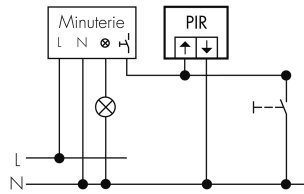

Indoor 180 UP Minuterie KAL/HG

Bewegungsmelder für Minuterien, 2 Leiter,
Design Kallysto, hellgrau

Art-Nr: 151222

Preis brutto exkl. MwSt.: 165.00 CHF

Produktbeschreibung

- Für Wand-Unterputz-Montage mit 180° Erfassungsbereich zur zuverlässigen Detektion von Bewegungen
- Für alle gängigen CH-Schalterprogramme
- Bis zu 7 Farben verfügbar (als Bausatz bestellbar)
- 2-Leiter-Technik für den einfachen Anschluss an empfohlene Treppenhausautomaten (Automat muss separat bestellt werden, z.B. B.E.G. Luxomat SCT1)
- Minimaler Installationsaufwand, das Nachziehen des Neutral-Leiters wird überflüssig
- Helligkeit stufenlos einstellbar
- Für Montagehöhen zwischen 1.1 - 2.2 m

Illustrationen

Abmessungen in mm

Erfassungsschemas

Abmessungen in m

links: Aufsicht, rechts: Seitenansicht

- Reichweite bei sitzender Tätigkeit (Präsenz)
- - - Reichweite bei direktem Draufzugehen (radial)
- Reichweite bei seitlichem Vorbeigehen (tangential)

Technische Daten

Montageeigenschaften	
Montagehöhe empfohlen [m]	1.1
Montagehöhe maximum 2 [m]	4
Montagehöhe minimum [m]	1.1
Montagekategorie	Unterputz (UP)
Material und Bauform	
Farbcode	RAL 7035 matt
Farbe	Hellgrau
UV-Beständig	UV-stabilisiertes Polycarbonat
Elektrotechnische Eigenschaften	
Anschlussart	Steckklemme
Netzfrequenz [Hz]	50 - 60
Spannungsart	AC
Spannungsversorgung [V]	über Minuterie 230 V (2-Leiter)
Sensoreigenschaften	
Ausführung	Bewegungsmelder
Erfassungswinkel [°]	180
Funktionseigenschaften	
Anzahl der Kanäle	1
Funktionseigenschaften [Ausgang]	
Ansprechhelligkeit [lx]	5 - 2000
Impulsfunktion	ja
Deklarationen	
Betriebstemperatur [°C]	-25 °C bis +55 °C
Halogenfrei	ja
Schutzart [IP]	IP20
Schutzklasse	II

Schaltbilder

4-Leiter-Schaltung

3-Leiter-Schaltung

Zubehör

SCT 1

Treppenhausautomat

E-Nr: 533 005 486

Preis brutto exkl. MwSt.: 70.00 CHF