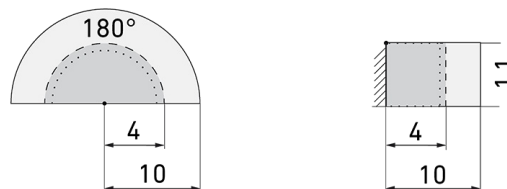

Indoor 180 UP Minuterie KAL/HG

Bewegungsmelder für Minuterien, 2 Leiter,
Design Kallysto, hellgrau

Art-Nr: 151222

Preis brutto exkl. MwSt.: 165.00 CHF

Produktbeschreibung

- Für Wand-Unterputz-Montage mit 180° Erfassungsbereich zur zuverlässigen Detektion von Bewegungen
- Für alle gängigen CH-Schalterprogramme
- Bis zu 7 Farben verfügbar (als Bausatz bestellbar)
- 2-Leiter-Technik für den einfachen Anschluss an empfohlene Treppenhausautomaten (Automat muss separat bestellt werden, z.B. B.E.G. Luxomat SCT1)
- Minimaler Installationsaufwand, das Nachziehen des Neutral-Leiters wird überflüssig
- Helligkeit stufenlos einstellbar
- Für Montagehöhen zwischen 1.1 - 2.2 m

Illustrationen

Abmessungen in mm

Erfassungsschemas

Abmessungen in m

links: Aufsicht, rechts: Seitenansicht

- Reichweite bei sitzender Tätigkeit (Präsenz)
- - - Reichweite bei direktem Draufzugehen (radial)
- Reichweite bei seitlichem Vorbeigehen (tangential)

Technische Daten

Montageeigenschaften	
Montagehöhe empfohlen [m]	1.1
Montagehöhe maximum 2 [m]	4
Montagehöhe minimum [m]	1.1
Montagekategorie	Unterputz (UP)
Material und Bauform	
Farbcode	RAL 7035 matt
Farbe	Hellgrau
UV-Beständig	UV-stabilisiertes Polycarbonat
Elektrotechnische Eigenschaften	
Anschlussart	Steckklemme
Netzfrequenz [Hz]	50 - 60
Spannungsart	AC
Spannungsversorgung [V]	über Minuterie 230 V (2-Leiter)
Sensoreigenschaften	
Ausführung	Bewegungsmelder
Erfassungswinkel [°]	180
Funktionseigenschaften	
Anzahl der Kanäle	1
Funktionseigenschaften [Ausgang]	
Ansprechhelligkeit [lx]	5 - 2000
Impulsfunktion	ja
Deklarationen	
Betriebstemperatur [°C]	-25 °C bis +55 °C
Halogenfrei	ja
Schutzart [IP]	IP20
Schutzklasse	II