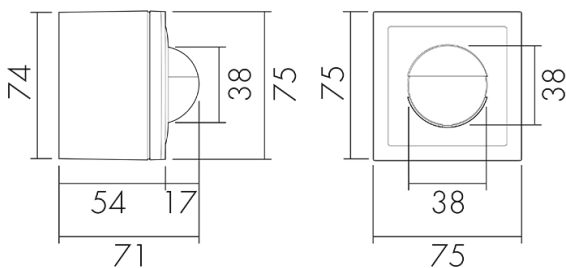

PD2 S 180 AP KNX SID/WG

Präsenzmelder KNX, Design Sidus, weiss-glanz

Art-Nr: 151235

nicht mehr lieferbar

Produktbeschreibung

- Für Wand-Aufputz-Montage mit 180° Erfassungsbereich zur zuverlässigen Detektion von Bewegungen
- Für alle gängigen CH-Schalterprogramme
- Bis zu 7 Farben verfügbar (als Bausatz bestellbar)
- Für Montagehöhen zwischen 1.1 - 2.2 m

Illustrationen

Abmessungen in mm

Erfassungsschemas

Abmessungen in m

links: Aufsicht, rechts: Seitenansicht

- Reichweite bei sitzender Tätigkeit (Präsenz)
- - - Reichweite bei direktem Draufzugehen (radial)
- Reichweite bei seitlichem Vorbeigehen (tangential)

Technische Daten

Montageeigenschaften

Montagehöhe empfohlen [m]

1.1

Montagehöhe maximum 2 [m]	4
Montagehöhe minimum [m]	1.1
Montagekategorie	Aufputz (AP)

Material und Bauform

Farbcode	RAL 9003 glanz
Farbe	Weiss glanz
UV-Beständig	UV-stabilisiertes Polycarbonat