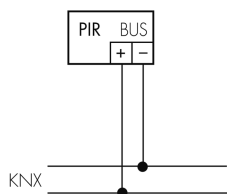

Schaltbilder

Normalbetrieb

Zubehör

IR-RC

IR-Fernbedienung

E-Nr: 535 949 005

Preis brutto exkl. MwSt.: 30.00 CHF

BLE-IR-Adapter

IR-Adapter für Smartphones

E-Nr: 535 990 705

Preis brutto exkl. MwSt.: 199.00 CHF

B.E.G. One (Swisslux) App

App zur Programmierung von B.E.G. Produkten

Art-Nr: 169381

Preis brutto exkl. MwSt.: 0.00 CHF