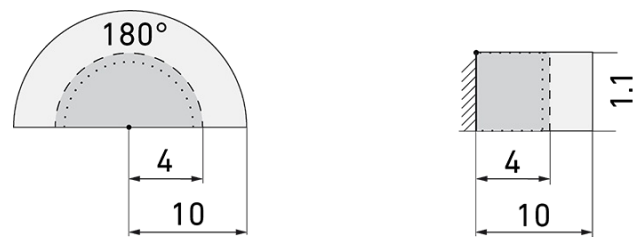

PD2 S 180 AP KNX SID/WG

Präsenzmelder KNX, Design Sidus, weiss-glanz

Art-Nr: 151235

nicht mehr lieferbar

Produktbeschreibung

- Für Wand-Aufputz-Montage mit 180° Erfassungsbereich zur zuverlässigen Detektion von Bewegungen
- Für alle gängigen CH-Schalterprogramme
- Bis zu 7 Farben verfügbar (als Bausatz bestellbar)
- Für Montagehöhen zwischen 1.1 - 2.2 m

Illustrationen

Abmessungen in mm

Erfassungsschemas

Abmessungen in m

links: Aufsicht, rechts: Seitenansicht

- Reichweite bei sitzender Tätigkeit (Präsenz)
- - - Reichweite bei direktem Draufzugehen (radial)
- Reichweite bei seitlichem Vorbeigehen (tangential)

Technische Daten

Montageeigenschaften

Montagehöhe empfohlen [m]

1.1

Montagehöhe maximum 2 [m]	4
Montagehöhe minimum [m]	1.1
Montagekategorie	Aufputz (AP)

Material und Bauform

Farbcode	RAL 9003 glanz
Farbe	Weiss glanz
UV-Beständig	UV-stabilisiertes Polycarbonat