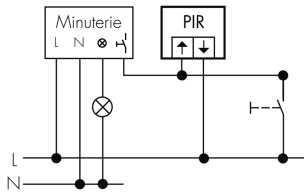

Schaltbilder

4-Leiter-Schaltung