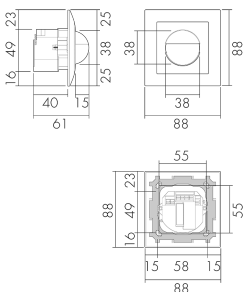

Indoor 180 UP Minuterie SID/WG

Bewegungsmelder für Minuterien, 2 Leiter,
Design Sidus, weiss-glanz

Art-Nr: 151239

Preis brutto exkl. MwSt.: 165.00 CHF

Produktbeschreibung

- Für Wand-Unterputz-Montage mit 180° Erfassungsbereich zur zuverlässigen Detektion von Bewegungen
- Für alle gängigen CH-Schalterprogramme
- Bis zu 7 Farben verfügbar (als Bausatz bestellbar)
- 2-Leiter-Technik für den einfachen Anschluss an empfohlene Treppenhäuserautomaten (Automat muss separat bestellt werden, z.B. B.E.G. Luxomat SCT1)
- Minimaler Installationsaufwand, das Nachziehen des Neutral-Leiters wird überflüssig
- Helligkeit stufenlos einstellbar
- Für Montagehöhen zwischen 1.1 - 2.2 m

Illustrationen

Abmessungen in mm

Erfassungsschemas

Abmessungen in m

links: Aufsicht, rechts: Seitenansicht

- Reichweite bei sitzender Tätigkeit (Präsenz)
- - - Reichweite bei direktem Draufzugehen (radial)
- Reichweite bei seitlichem Vorbeigehen (tangential)

Technische Daten

Montageeigenschaften	
Montagehöhe empfohlen [m]	1.1
Montagehöhe maximum 2 [m]	4
Montagehöhe minimum [m]	1.1
Montagekategorie	Unterputz (UP)
Material und Bauform	
Farbcode	RAL 9003 glanz
Farbe	Weiss glanz
UV-Beständig	UV-stabilisiertes Polycarbonat
Elektrotechnische Eigenschaften	
Anschlussart	Steckklemme
Netzfrequenz [Hz]	50 - 60
Spannungsart	AC
Spannungsversorgung [V]	über Minuterie 230 V (2-Leiter)
Sensoreigenschaften	
Ausführung	Bewegungsmelder
Erfassungswinkel [°]	180
Funktionseigenschaften	
Anzahl der Kanäle	1
Funktionseigenschaften [Ausgang]	
Ansprechhelligkeit [lx]	5 - 2000
Impulsfunktion	ja
Deklarationen	
Betriebstemperatur [°C]	-25 °C bis +55 °C
Halogenfrei	ja
Schutzart [IP]	IP20
Schutzklasse	II