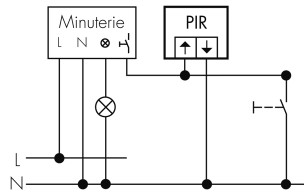

Indoor 180 UP Minuterie SID/WG

Bewegungsmelder für Minuterien, 2 Leiter,
Design Sidus, weiss-glanz

Art-Nr: 151239

Preis brutto exkl. MwSt.: 165.00 CHF

Produktbeschreibung

- Für Wand-Unterputz-Montage mit 180° Erfassungsbereich zur zuverlässigen Detektion von Bewegungen
- Für alle gängigen CH-Schalterprogramme
- Bis zu 7 Farben verfügbar (als Bausatz bestellbar)
- 2-Leiter-Technik für den einfachen Anschluss an empfohlene Treppenhäuserautomaten (Automat muss separat bestellt werden, z.B. B.E.G. Luxomat SCT1)
- Minimaler Installationsaufwand, das Nachziehen des Neutral-Leiters wird überflüssig
- Helligkeit stufenlos einstellbar
- Für Montagehöhen zwischen 1.1 - 2.2 m

Illustrationen

Abmessungen in mm

Erfassungsschemas

Abmessungen in m

links: Aufsicht, rechts: Seitenansicht

- Reichweite bei sitzender Tätigkeit (Präsenz)
- - - Reichweite bei direktem Draufzugehen (radial)
- Reichweite bei seitlichem Vorbeigehen (tangential)

Technische Daten

Montageeigenschaften	
Montagehöhe empfohlen [m]	1.1
Montagehöhe maximum 2 [m]	4
Montagehöhe minimum [m]	1.1
Montagekategorie	Unterputz (UP)
Material und Bauform	
Farbcode	RAL 9003 glanz
Farbe	Weiss glanz
UV-Beständig	UV-stabilisiertes Polycarbonat
Elektrotechnische Eigenschaften	
Anschlussart	Steckklemme
Netzfrequenz [Hz]	50 - 60
Spannungsart	AC
Spannungsversorgung [V]	über Minuterie 230 V (2-Leiter)
Sensoreigenschaften	
Ausführung	Bewegungsmelder
Erfassungswinkel [°]	180
Funktionseigenschaften	
Anzahl der Kanäle	1
Funktionseigenschaften [Ausgang]	
Ansprechhelligkeit [lx]	5 - 2000
Impulsfunktion	ja
Deklarationen	
Betriebstemperatur [°C]	-25 °C bis +55 °C
Halogenfrei	ja
Schutzart [IP]	IP20
Schutzklasse	II

Schaltbilder

4-Leiter-Schaltung

3-Leiter-Schaltung

Zubehör

SCT 1

Treppenhausautomat

E-Nr: 533 005 486

Preis brutto exkl. MwSt.: 70.00 CHF