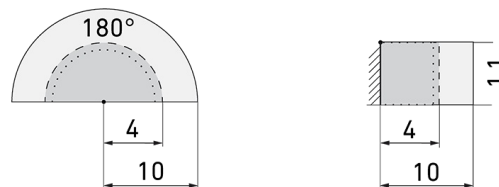

Indoor 180 UP Minuterie SID/WG

Bewegungsmelder für Minuterien, 2 Leiter,
Design Sidus, weiss-glanz

Art-Nr: 151239

Preis brutto exkl. MwSt.: 165.00 CHF

Produktbeschreibung

- Für Wand-Unterputz-Montage mit 180° Erfassungsbereich zur zuverlässigen Detektion von Bewegungen
- Für alle gängigen CH-Schalterprogramme
- Bis zu 7 Farben verfügbar (als Bausatz bestellbar)
- 2-Leiter-Technik für den einfachen Anschluss an empfohlene Treppenhäuserautomaten (Automat muss separat bestellt werden, z.B. B.E.G. Luxomat SCT1)
- Minimaler Installationsaufwand, das Nachziehen des Neutral-Leiters wird überflüssig
- Helligkeit stufenlos einstellbar
- Für Montagehöhen zwischen 1.1 - 2.2 m

Illustrationen

Abmessungen in mm

Erfassungsschemas

Abmessungen in m

links: Aufsicht, rechts: Seitenansicht

- Reichweite bei sitzender Tätigkeit (Präsenz)
- - - Reichweite bei direktem Draufzugehen (radial)
- Reichweite bei seitlichem Vorbeigehen (tangential)

Technische Daten

Montageeigenschaften	
Montagehöhe empfohlen [m]	1.1
Montagehöhe maximum 2 [m]	4
Montagehöhe minimum [m]	1.1
Montagekategorie	Unterputz (UP)
Material und Bauform	
Farbcode	RAL 9003 glanz
Farbe	Weiss glanz
UV-Beständig	UV-stabilisiertes Polycarbonat
Elektrotechnische Eigenschaften	
Anschlussart	Steckklemme
Netzfrequenz [Hz]	50 - 60
Spannungsart	AC
Spannungsversorgung [V]	über Minuterie 230 V (2-Leiter)
Sensoreigenschaften	
Ausführung	Bewegungsmelder
Erfassungswinkel [°]	180
Funktionseigenschaften	
Anzahl der Kanäle	1
Funktionseigenschaften [Ausgang]	
Ansprechhelligkeit [lx]	5 - 2000
Impulsfunktion	ja
Deklarationen	
Betriebstemperatur [°C]	-25 °C bis +55 °C
Halogenfrei	ja
Schutzart [IP]	IP20
Schutzklasse	II