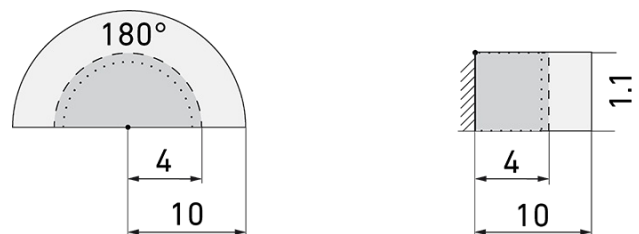

Indoor 180 AP Minuterie SID/AL

Bewegungsmelder für Minuterien, 2 Leiter,

Design Sidus, alu

Art-Nr: 151261

Preis brutto exkl. MwSt.: 165.00 CHF

Produktbeschreibung

- Für Wand-Aufputz-Montage mit 180° Erfassungsbereich zur zuverlässigen Detektion von Bewegungen
- Für alle gängigen CH-Schalterprogramme
- Bis zu 7 Farben verfügbar (als Bausatz bestellbar)
- 2-Leiter-Technik für den einfachen Anschluss an empfohlene Treppenhausautomaten (Automat muss separat bestellt werden, z.B. B.E.G. Luxomat SCT1)
- Minimaler Installationsaufwand, das Nachziehen des Neutral-Leiters wird überflüssig
- Helligkeit stufenlos einstellbar
- Für Montagehöhen zwischen 1.1 - 2.2 m

Illustrationen

Abmessungen in mm

Erfassungsschemas

Abmessungen in m

links: Aufsicht, rechts: Seitenansicht

- Reichweite bei sitzender Tätigkeit (Präsenz)
- - - Reichweite bei direktem Draufzugehen (radial)
- Reichweite bei seitlichem Vorbeigehen (tangential)

Technische Daten

Montageeigenschaften	
Montagehöhe empfohlen [m]	1.1
Montagehöhe maximum 2 [m]	4
Montagehöhe minimum [m]	1.1
Montagekategorie	Aufputz (AP)
Material und Bauform	
Farbcode	RAL 9006 matt
Farbe	Alu
UV-Beständig	UV-stabilisiertes Polycarbonat
Elektrotechnische Eigenschaften	
Anschlussart	Steckklemme
Netzfrequenz [Hz]	50 - 60
Spannungsart	AC
Spannungsversorgung [V]	über Minuterie 230 V (2-Leiter)
Sensoreigenschaften	
Ausführung	Bewegungsmelder
Erfassungswinkel [°]	180
Funktionseigenschaften	
Anzahl der Kanäle	1
Funktionseigenschaften [Ausgang]	
Ansprechelligkeit [lx]	5 - 2000
Impulsfunktion	ja
Deklarationen	
Betriebstemperatur [°C]	-25 °C bis +55 °C
Halogenfrei	ja
Schutzart [IP]	IP20
Schutzklasse	II