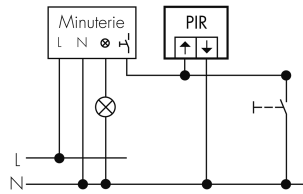

Indoor 180 AP Minuterie SID/AL

Bewegungsmelder für Minuterien, 2 Leiter,

Design Sidus, alu

Art-Nr: 151261

Preis brutto exkl. MwSt.: 165.00 CHF

Produktbeschreibung

- Für Wand-Aufputz-Montage mit 180° Erfassungsbereich zur zuverlässigen Detektion von Bewegungen
- Für alle gängigen CH-Schalterprogramme
- Bis zu 7 Farben verfügbar (als Bausatz bestellbar)
- 2-Leiter-Technik für den einfachen Anschluss an empfohlene Treppenhausautomaten (Automat muss separat bestellt werden, z.B. B.E.G. Luxomat SCT1)
- Minimaler Installationsaufwand, das Nachziehen des Neutral-Leiters wird überflüssig
- Helligkeit stufenlos einstellbar
- Für Montagehöhen zwischen 1.1 - 2.2 m

Illustrationen

Abmessungen in mm

Erfassungsschemas

Abmessungen in m

links: Aufsicht, rechts: Seitenansicht

- Reichweite bei sitzender Tätigkeit (Präsenz)
- - - Reichweite bei direktem Draufzugehen (radial)
- Reichweite bei seitlichem Vorbeigehen (tangential)

Technische Daten

Montageeigenschaften	
Montagehöhe empfohlen [m]	1.1
Montagehöhe maximum 2 [m]	4
Montagehöhe minimum [m]	1.1
Montagekategorie	Aufputz (AP)
Material und Bauform	
Farbcode	RAL 9006 matt
Farbe	Alu
UV-Beständig	UV-stabilisiertes Polycarbonat
Elektrotechnische Eigenschaften	
Anschlussart	Steckklemme
Netzfrequenz [Hz]	50 - 60
Spannungsart	AC
Spannungsversorgung [V]	über Minuterie 230 V (2-Leiter)
Sensoreigenschaften	
Ausführung	Bewegungsmelder
Erfassungswinkel [°]	180
Funktionseigenschaften	
Anzahl der Kanäle	1
Funktionseigenschaften [Ausgang]	
Ansprechelligkeit [lx]	5 - 2000
Impulsfunktion	ja
Deklarationen	
Betriebstemperatur [°C]	-25 °C bis +55 °C
Halogenfrei	ja
Schutzart [IP]	IP20
Schutzklasse	II

Schaltbilder

4-Leiter-Schaltung

3-Leiter-Schaltung

Zubehör

SCT 1

Treppenhausautomat

E-Nr: 533 005 486

Preis brutto exkl. MwSt.: 70.00 CHF