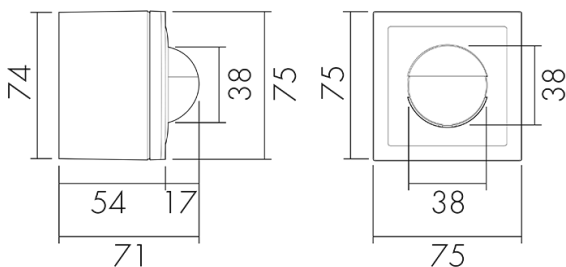

Indoor 180 AP Minuterie SID/AL

Bewegungsmelder für Minuterien, 2 Leiter,

Design Sidus, alu

Art-Nr: 151261

Preis brutto exkl. MwSt.: 165.00 CHF

Produktbeschreibung

- Für Wand-Aufputz-Montage mit 180° Erfassungsbereich zur zuverlässigen Detektion von Bewegungen
- Für alle gängigen CH-Schalterprogramme
- Bis zu 7 Farben verfügbar (als Bausatz bestellbar)
- 2-Leiter-Technik für den einfachen Anschluss an empfohlene Treppenhausautomaten (Automat muss separat bestellt werden, z.B. B.E.G. Luxomat SCT1)
- Minimaler Installationsaufwand, das Nachziehen des Neutral-Leiters wird überflüssig
- Helligkeit stufenlos einstellbar
- Für Montagehöhen zwischen 1.1 - 2.2 m

Illustrationen

Abmessungen in mm

Erfassungsschemas

Abmessungen in m

links: Aufsicht, rechts: Seitenansicht

- Reichweite bei sitzender Tätigkeit (Präsenz)
- - - Reichweite bei direktem Draufzugehen (radial)
- Reichweite bei seitlichem Vorbeigehen (tangential)

Technische Daten

Montageeigenschaften	
Montagehöhe empfohlen [m]	1.1
Montagehöhe maximum 2 [m]	4
Montagehöhe minimum [m]	1.1
Montagekategorie	Aufputz (AP)
Material und Bauform	
Farbcode	RAL 9006 matt
Farbe	Alu
UV-Beständig	UV-stabilisiertes Polycarbonat
Elektrotechnische Eigenschaften	
Anschlussart	Steckklemme
Netzfrequenz [Hz]	50 - 60
Spannungsart	AC
Spannungsversorgung [V]	über Minuterie 230 V (2-Leiter)
Sensoreigenschaften	
Ausführung	Bewegungsmelder
Erfassungswinkel [°]	180
Funktionseigenschaften	
Anzahl der Kanäle	1
Funktionseigenschaften [Ausgang]	
Ansprechelligkeit [lx]	5 - 2000
Impulsfunktion	ja
Deklarationen	
Betriebstemperatur [°C]	-25 °C bis +55 °C
Halogenfrei	ja
Schutzart [IP]	IP20
Schutzklasse	II