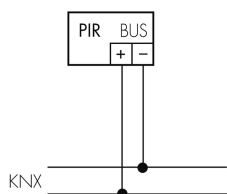

Schaltbilder

Normalbetrieb

Zubehör

IR-RC

IR-Fernbedienung

E-Nr: 535 949 005

Preis brutto exkl. MwSt.: 30.00 CHF

BLE-IR-Adapter

IR-Adapter für Smartphones

E-Nr: 535 990 705

Preis brutto exkl. MwSt.: 199.00 CHF

B.E.G. One (Swisslux) App

App zur Programmierung von B.E.G. Produkten

Art-Nr: 169381

Preis brutto exkl. MwSt.: 0.00 CHF