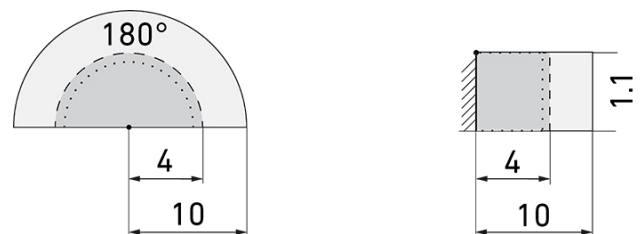

PD2 S 180 AP KNX SID/AL

Präsenzmelder KNX, Design Sidus,
alu

Art-Nr: 151267

nicht mehr lieferbar

Produktbeschreibung

- Für Wand-Aufputz-Montage mit 180° Erfassungsbereich zur zuverlässigen Detektion von Bewegungen
- Für alle gängigen CH-Schalterprogramme
- Bis zu 7 Farben verfügbar (als Bausatz bestellbar)
- Für Montagehöhen zwischen 1.1 - 2.2 m

Illustrationen

Abmessungen in mm

Erfassungsschemas

Abmessungen in m

links: Aufsicht, rechts: Seitenansicht

- Reichweite bei sitzender Tätigkeit (Präsenz)
- - - Reichweite bei direktem Draufzugehen (radial)
- Reichweite bei seitlichem Vorbeigehen (tangential)

Technische Daten

Montageeigenschaften

Montagehöhe empfohlen [m]	1.1
Montagehöhe maximum 2 [m]	4

Montagehöhe minimum [m]	1.1
Montagekategorie	Aufputz (AP)
Material und Bauform	
Farbcode	RAL 9006 matt
Farbe	Alu
UV-Beständig	UV-stabilisiertes Polycarbonat
Elektrotechnische Eigenschaften	
Anschlussart	Steckklemme
Spannungsart	DC
Spannungsversorgung [V]	KNX, 24 V
Stromaufnahme [mA]	7
Sensoreigenschaften	
Ausführung	Präsenzmelder
Erfassungswinkel [°]	180
Funktionseigenschaften	
Anzahl der Kanäle	4
Fernbedienbar	IR-RC (Folie IR-PD KNX)
Steuerung	KNX
Funktionseigenschaften [Ausgang]	
Ansprechelligkeit [lx]	5 - 1200
Halbautomatik	ja
max. Nachlaufzeit	23 h 59 min 59 s
max. Schaltleistung	Abhängig vom Aktor
min. Nachlaufzeit	1 s
Orientierungslicht	ja (Zeit/Helligkeit einstellbar)
Steuerausgang	Softwarekontakt
Funktionseigenschaften [Eingang]	
Tastereingang	ja
Funktionseigenschaften [Eingang 2]	
Slaveeingang	ja
Deklarationen	
Betriebstemperatur [°C]	-25 °C bis +55 °C
Halogenfrei	ja
Schutzart [IP]	IP20
Schutzklasse	II