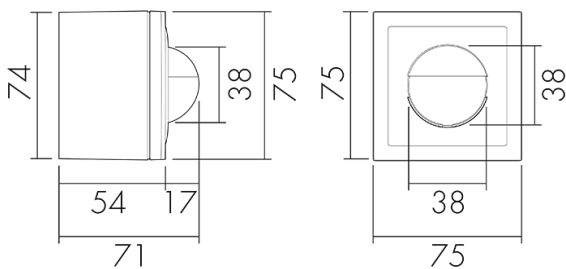

PD2 S 180 AP KNX SID/AL

Präsenzmelder KNX, Design Sidus,
alu

Art-Nr: 151267

nicht mehr lieferbar

Produktbeschreibung

- Für Wand-Aufputz-Montage mit 180° Erfassungsbereich zur zuverlässigen Detektion von Bewegungen
- Für alle gängigen CH-Schalterprogramme
- Bis zu 7 Farben verfügbar (als Bausatz bestellbar)
- Für Montagehöhen zwischen 1.1 - 2.2 m

Illustrationen

Abmessungen in mm

Erfassungsschemas

Abmessungen in m

links: Aufsicht, rechts: Seitenansicht

- Reichweite bei sitzender Tätigkeit (Präsenz)
- - - Reichweite bei direktem Draufzugehen (radial)
- Reichweite bei seitlichem Vorbeigehen (tangential)

Technische Daten

Montageeigenschaften

Montagehöhe empfohlen [m]	1.1
Montagehöhe maximum 2 [m]	4

Montagehöhe minimum [m]	1.1
Montagekategorie	Aufputz (AP)
Material und Bauform	
Farbcode	RAL 9006 matt
Farbe	Alu
UV-Beständig	UV-stabilisiertes Polycarbonat
Elektrotechnische Eigenschaften	
Anschlussart	Steckklemme
Spannungsart	DC
Spannungsversorgung [V]	KNX, 24 V
Stromaufnahme [mA]	7
Sensoreigenschaften	
Ausführung	Präsenzmelder
Erfassungswinkel [°]	180
Funktionseigenschaften	
Anzahl der Kanäle	4
Fernbedienbar	IR-RC (Folie IR-PD KNX)
Steuerung	KNX
Funktionseigenschaften [Ausgang]	
Ansprechelligkeit [lx]	5 - 1200
Halbautomatik	ja
max. Nachlaufzeit	23 h 59 min 59 s
max. Schaltleistung	Abhängig vom Aktor
min. Nachlaufzeit	1 s
Orientierungslicht	ja (Zeit/Helligkeit einstellbar)
Steuerausgang	Softwarekontakt
Funktionseigenschaften [Eingang]	
Tastereingang	ja
Funktionseigenschaften [Eingang 2]	
Slaveeingang	ja
Deklarationen	
Betriebstemperatur [°C]	-25 °C bis +55 °C
Halogenfrei	ja
Schutzart [IP]	IP20
Schutzklasse	II